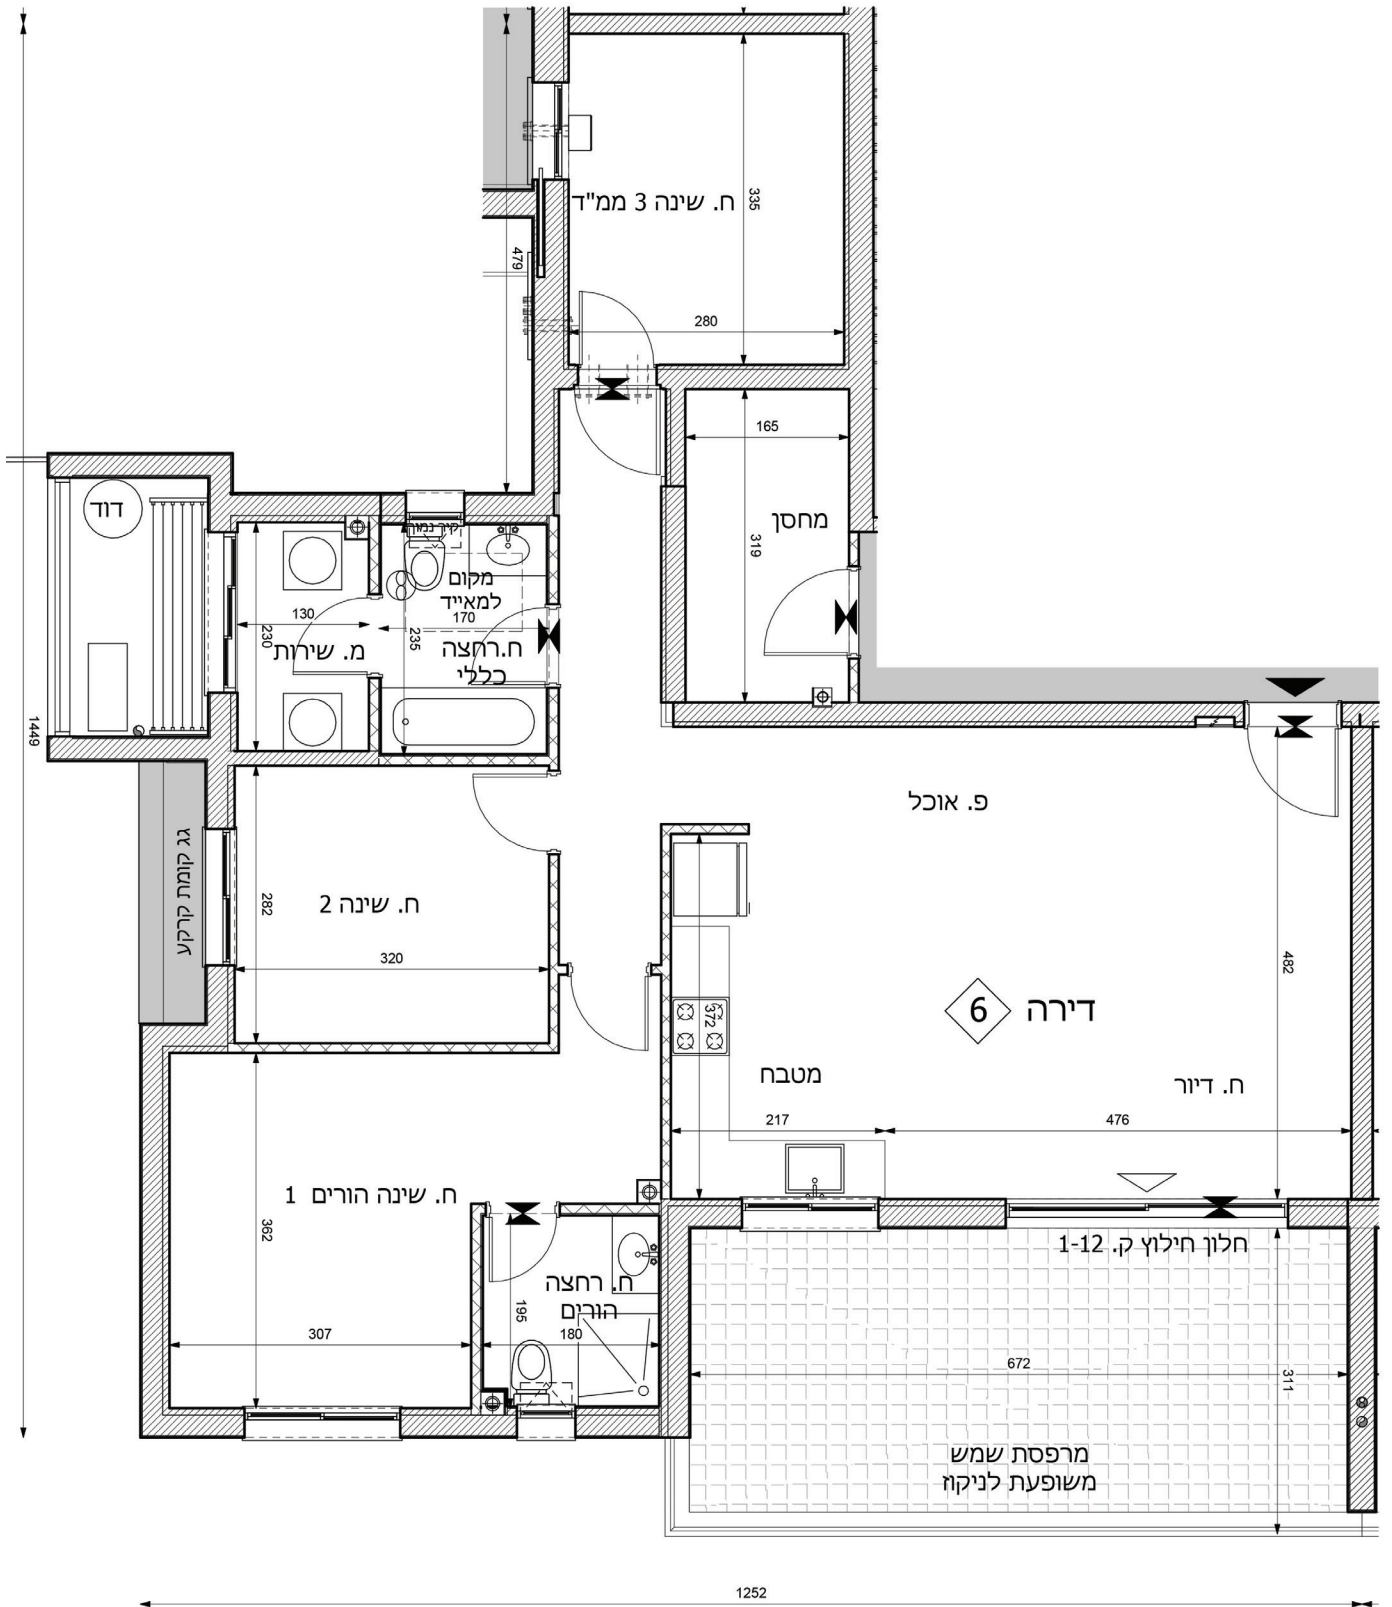

דירת 4 חדרים

קומה	דירה
1	6

טיפוס

B 610

מגרש 608

מגרש 609

מגרש 610

מובהר כי ההדמיות, תוכניות הדירה והמפרט הטכני בחוברת זו, הינם לצורכי המחשה בלבד ואינם מהווים כל מיצג מחייב מצד החברה. מובהר כי ייתכן והמבנה בפועל יהיה שונה מהמוצג בהדמיות ובתוכניות. את החברה יחייבו חוזה המכר, המפרט והתוכניות עליהן יחתמו החברה והרוכשים. הריהוט המוצג בהדמיות ובתוכניות הינו להמחשה בלבד ואינו חלק ממפרט הדירה. אין להתייחס למידותיו או לצורתו אלא רק למה שמופיע במפרט הטכני שעליו חתום הרוכש לצורך הזמנת ריהוט קבוע המשולב בחדרים. אין להסתמך על המידות המצוינות בתוכנית זו, אלא על המידות בפועל, תוכנית זו הוכנה לפי קבלת היתר בניה, את החברה תחייב אך ורק תוכנית המכר אשר תיחתם בחוזה. ט.ל.ח.