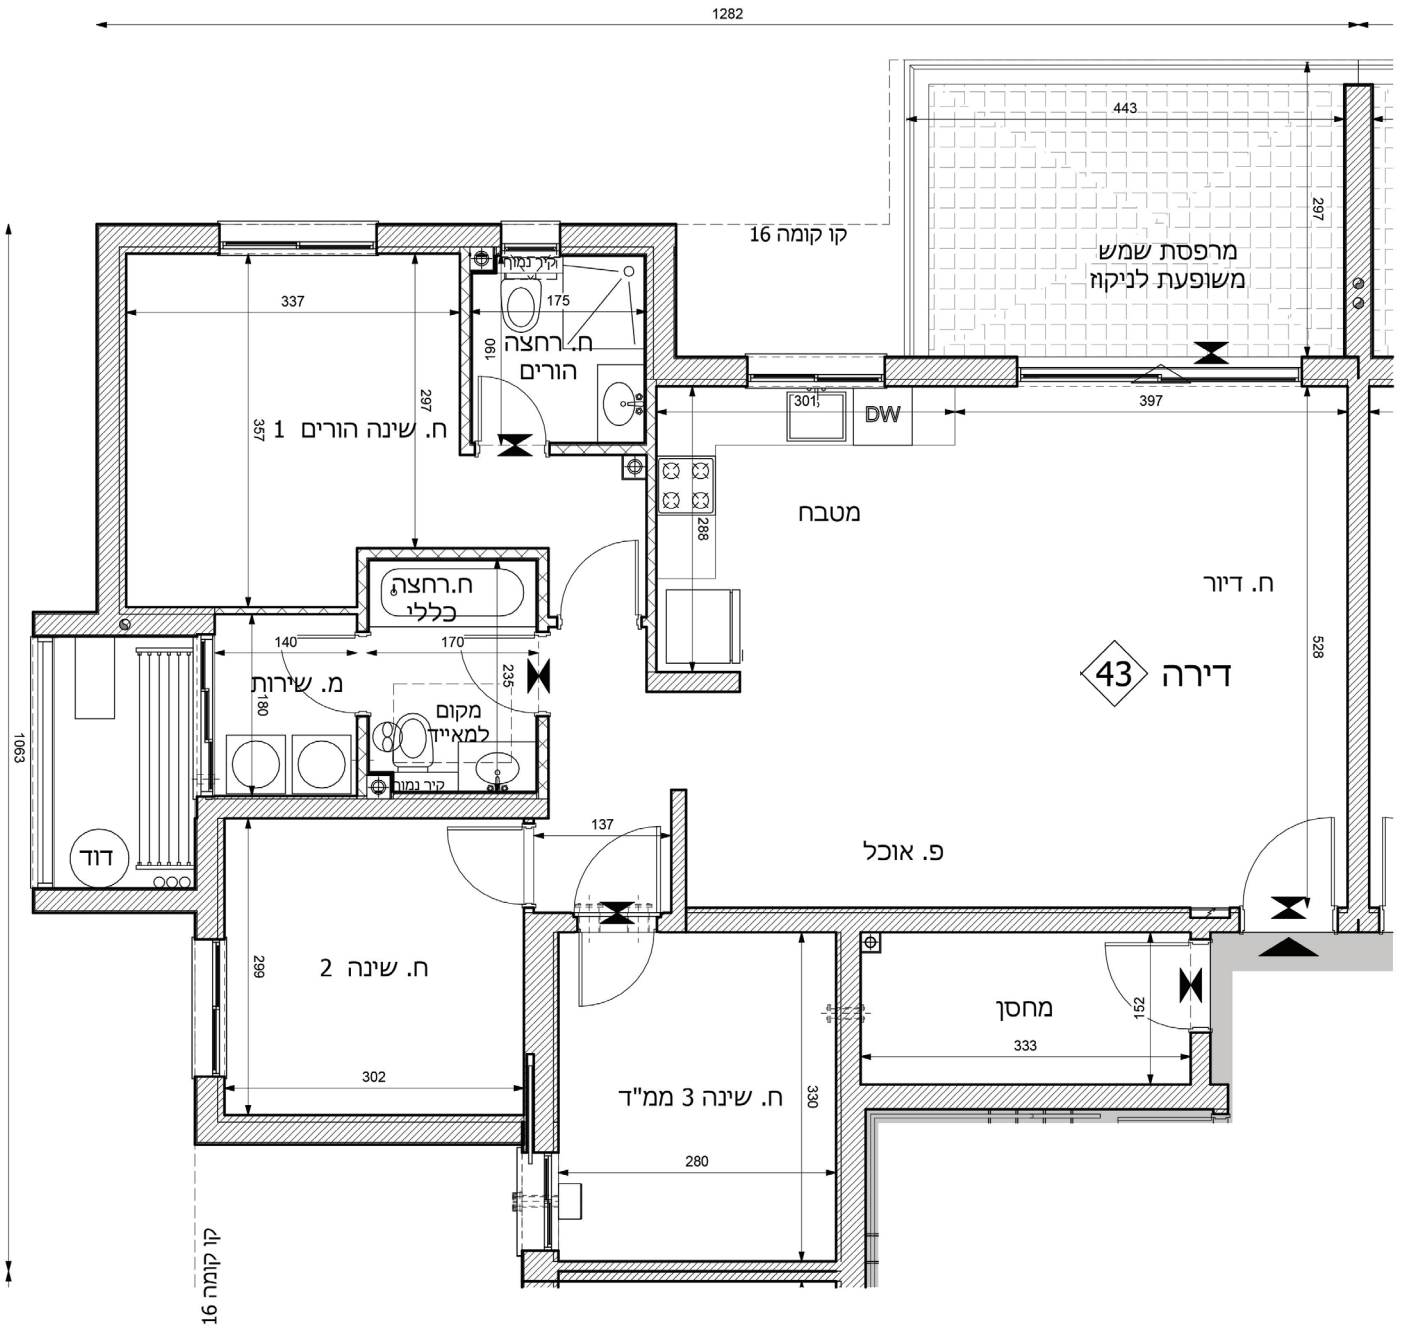

דירה	קומה
43	11

מגרש 608

מגרש 609

מגרש 610

מובהר כי ההדמיות, תוכניות הדירה והמפרט הטכני בחוברת זו, הינם לצורכי המחשה בלבד ואינם מהווים כל מיצג מחייב מצד החברה. מובהר כי ייתכן והמבנה בפועל יהיה שונה מהמוצג בהדמיות ובתוכניות. את החברה יחייבו חוזה המכר, המפרט והתוכניות עליהן יחתמו החברה והרוכשים. הריהוט המוצג בהדמיות ובתוכניות הינו להמחשה בלבד ואינו חלק ממפרט הדירה. אין להתייחס למידותיו או לצורתו אלא רק למה שמופיע במפרט הטכני שעליו חתום הרוכש לצורך הזמנת ריהוט קבוע המשולב בחדרים. אין להסתמך על המידות המצוינות בתוכנית זו, אלא על המידות בפועל, תוכנית זו הוכנה לפי קבלת היתר בניה, את החברה תחייב אך ורק תוכנית המכר אשר תיחתם בחוזה. ט.ל.ח.