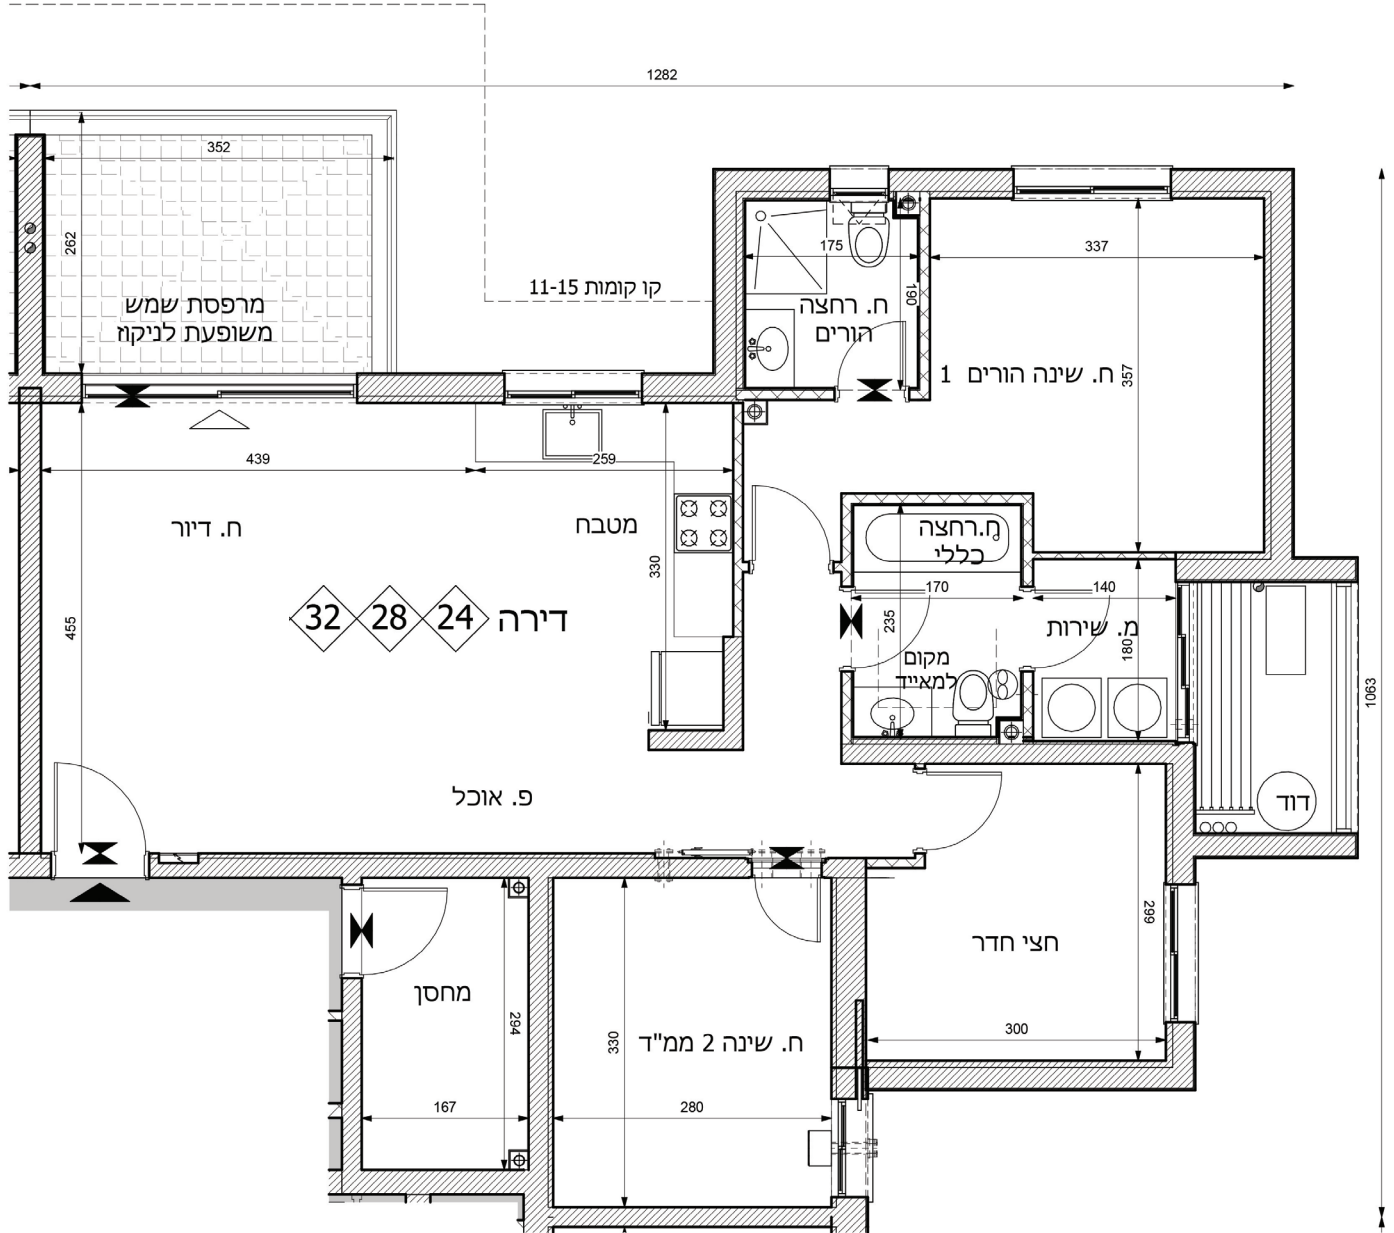

דירת 3.5 חדרים

טיפוס

D 610

דירה	קומה
24	6
28	7
32	8

מגרש 608

מגרש 609

מגרש 610

מובהר כי ההדמיות, תוכניות הדירה והמפרט הטכני בחוברת זו, הינם לצורכי המחשה בלבד ואינם מהווים כל מיצג מחייב מצד החברה. מובהר כי ייתכן והמבנה בפועל יהיה שונה מהמוצג בהדמיות ובתוכניות. את החברה יחייבו חוזה המכר, המפרט והתוכניות עליהן יחתמו החברה והרוכשים. הריהוט המוצג בהדמיות ובתוכניות הינו להמחשה בלבד ואינו חלק ממפרט הדירה. אין להתייחס למידותיו או לצורתו אלא רק למה שמופיע במפרט הטכני שעליו חתום הרוכש לצורך הזמנת ריהוט קבוע המשולב בחדרים. אין להסתמך על המידות המצוינות בתוכנית זו, אלא על המידות בפועל, תוכנית זו הוכנה לפי קבלת היתר בניה, את החברה תחייב אך ורק תוכנית המכר אשר תיחתם בחוזה. ט.ל.ח.