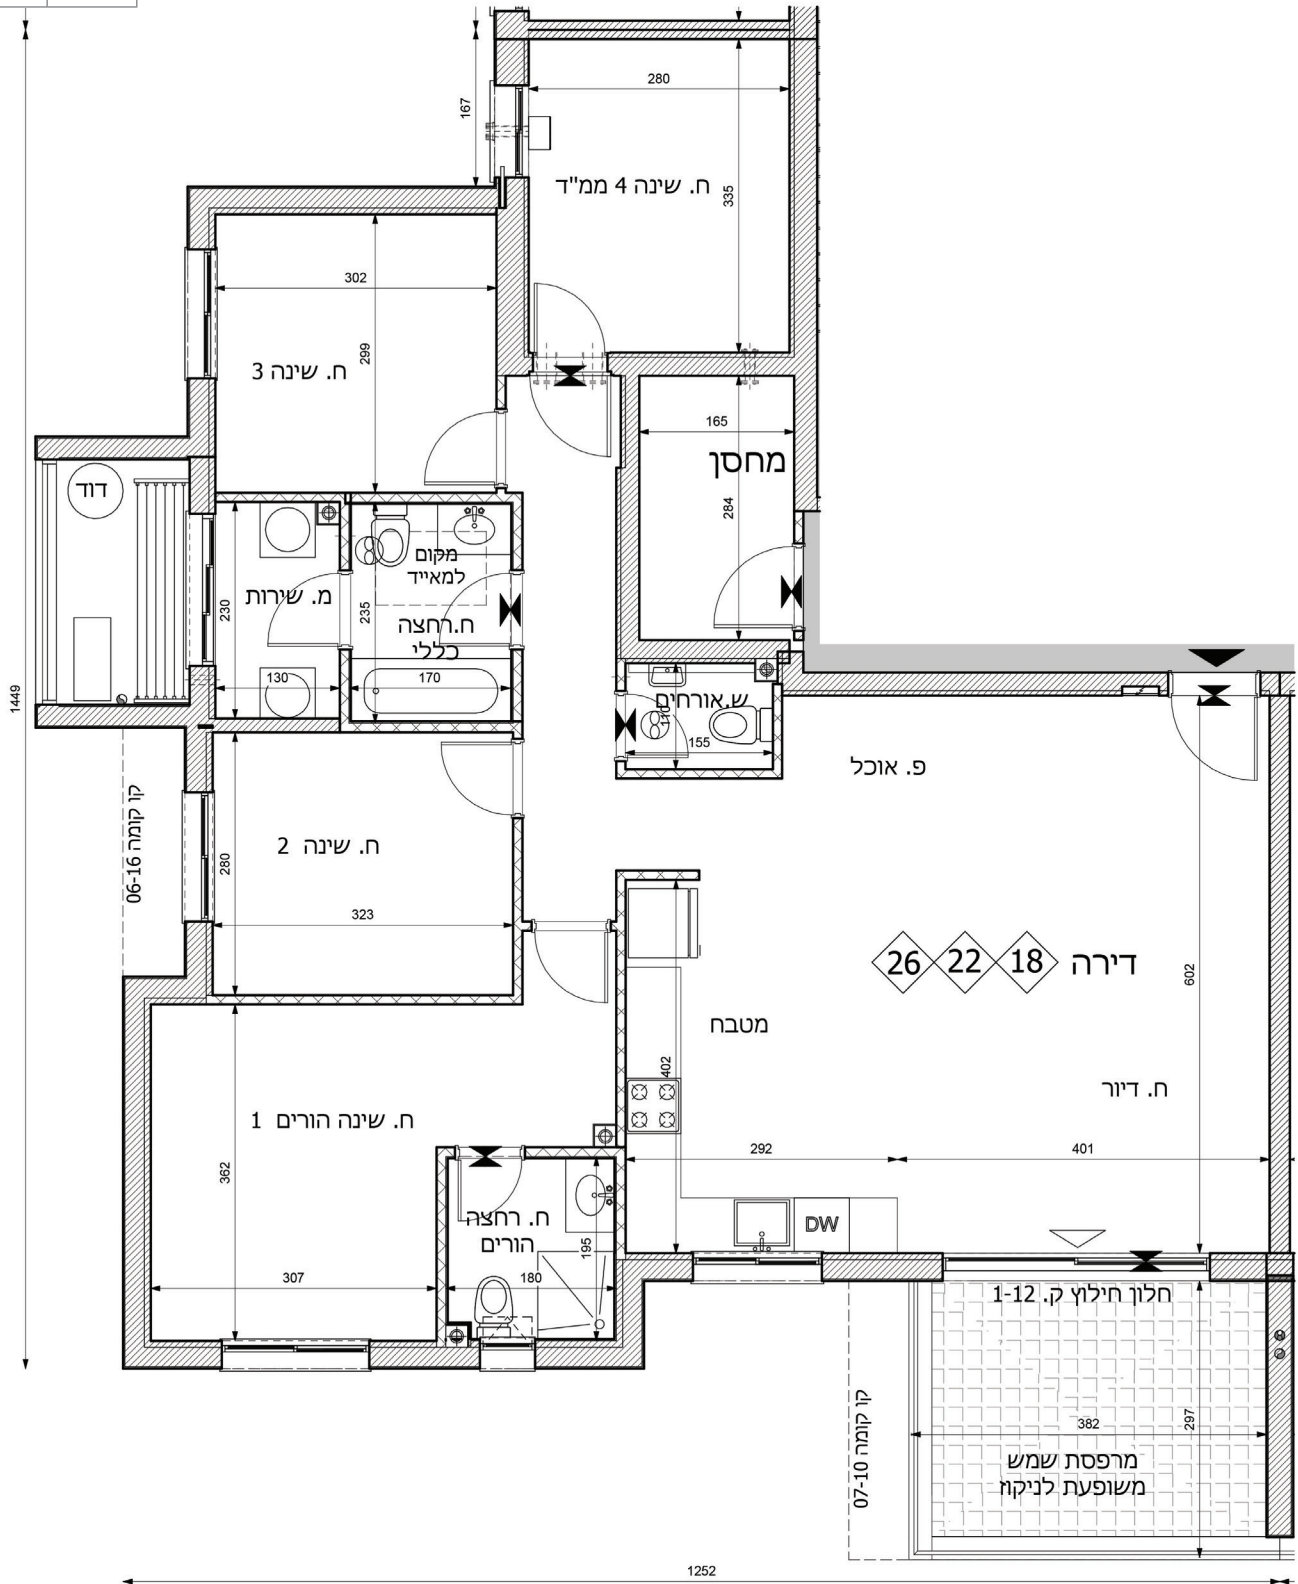

דירת 5 חדרים

דירה	קומה
18	4
22	5
26	6

טיפוס
A1 610

מגרש 608 מגרש 609 מגרש 610

מובהר כי ההדמיות, תוכניות הדירה והמפרט הטכני בחוברת זו, הינם לצורכי המחשה בלבד ואינם מהווים כל מיצג מחייב מצד החברה. מובהר כי ייתכן והמבנה בפועל יהיה שונה מהמוצג בהדמיות ובתוכניות. את החברה יחייבו חוזה המכר, המפרט והתוכניות עליהן יחתמו החברה והרוכשים. הריהוט המוצג בהדמיות ובתוכניות הינו להמחשה בלבד ואינו חלק ממפרט הדירה. אין להתייחס למידותיו או לצורתו אלא רק למה שמופיע במפרט הטכני שעליו חתום הרוכש לצורך הזמנת ריהוט קבוע המשולב בחדרים. אין להסתמך על המידות המצוינות בתוכנית זו, אלא על המידות בפועל, תוכנית זו הוכנה לפי קבלת היתר בניה, את החברה תחייב אך ורק תוכנית המכר אשר תיחתם בחוזה. ט.ל.ח.