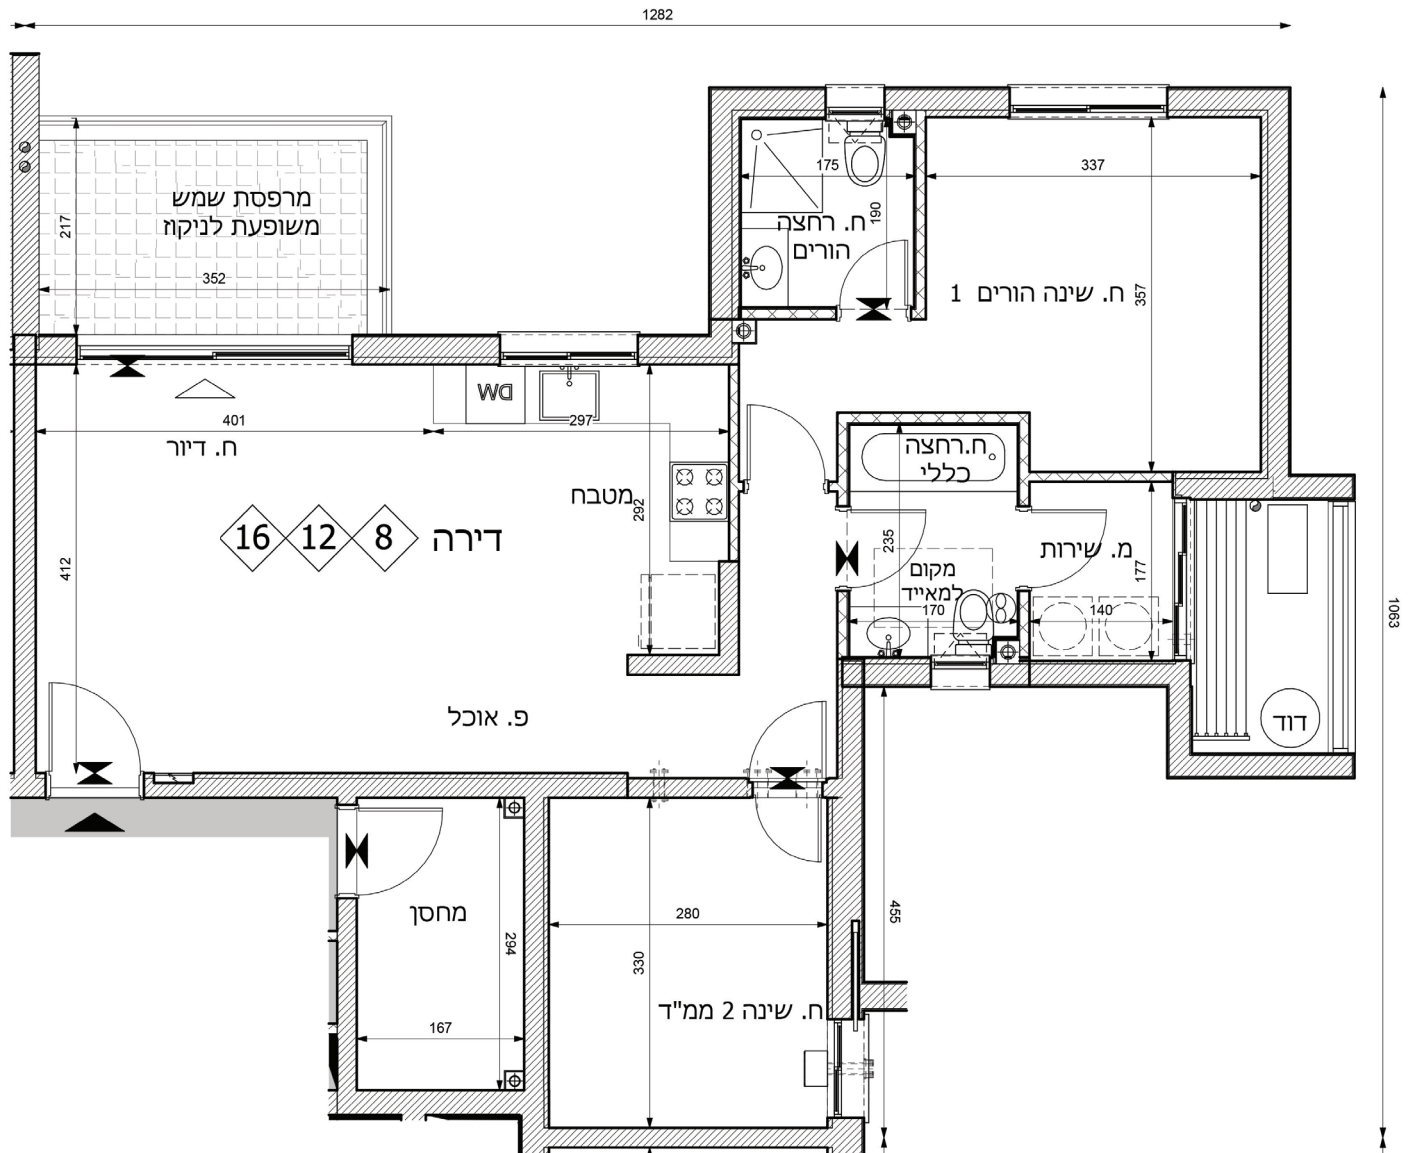

דירת 3 חדרים

דירה	קומה
8	2
12	3
16	4

טיפוס

E 609

מגרש 608

מגרש 609

מגרש 610

מובהר כי ההדמיות, תוכניות הדירה והמפרט הטכני בחוברת זו, הינם לצורכי המחשה בלבד ואינם מהווים כל מיצג מחייב מצד החברה. מובהר כי ייתכן והמבנה בפועל יהיה שונה מהמוצג בהדמיות ובתוכניות. את החברה יחייבו חוזה המכר, המפרט והתוכניות עליהן יחתמו החברה והרוכשים. הריהוט המוצג בהדמיות ובתוכניות הינו להמחשה בלבד ואינו חלק ממפרט הדירה. אין להתייחס למידותיו או לצורתו אלא רק למה שמופיע במפרט הטכני שעליו חתום הרוכש לצורך הזמנת ריהוט קבוע המשולב בחדרים. אין להסתמך על המידות המצוינות בתוכנית זו, אלא על המידות בפועל, תוכנית זו הוכנה לפי קבלת היתר בניה, את החברה תחייב אך ורק תוכנית המכר אשר תיחתם בחוזה. ט.ל.ח.