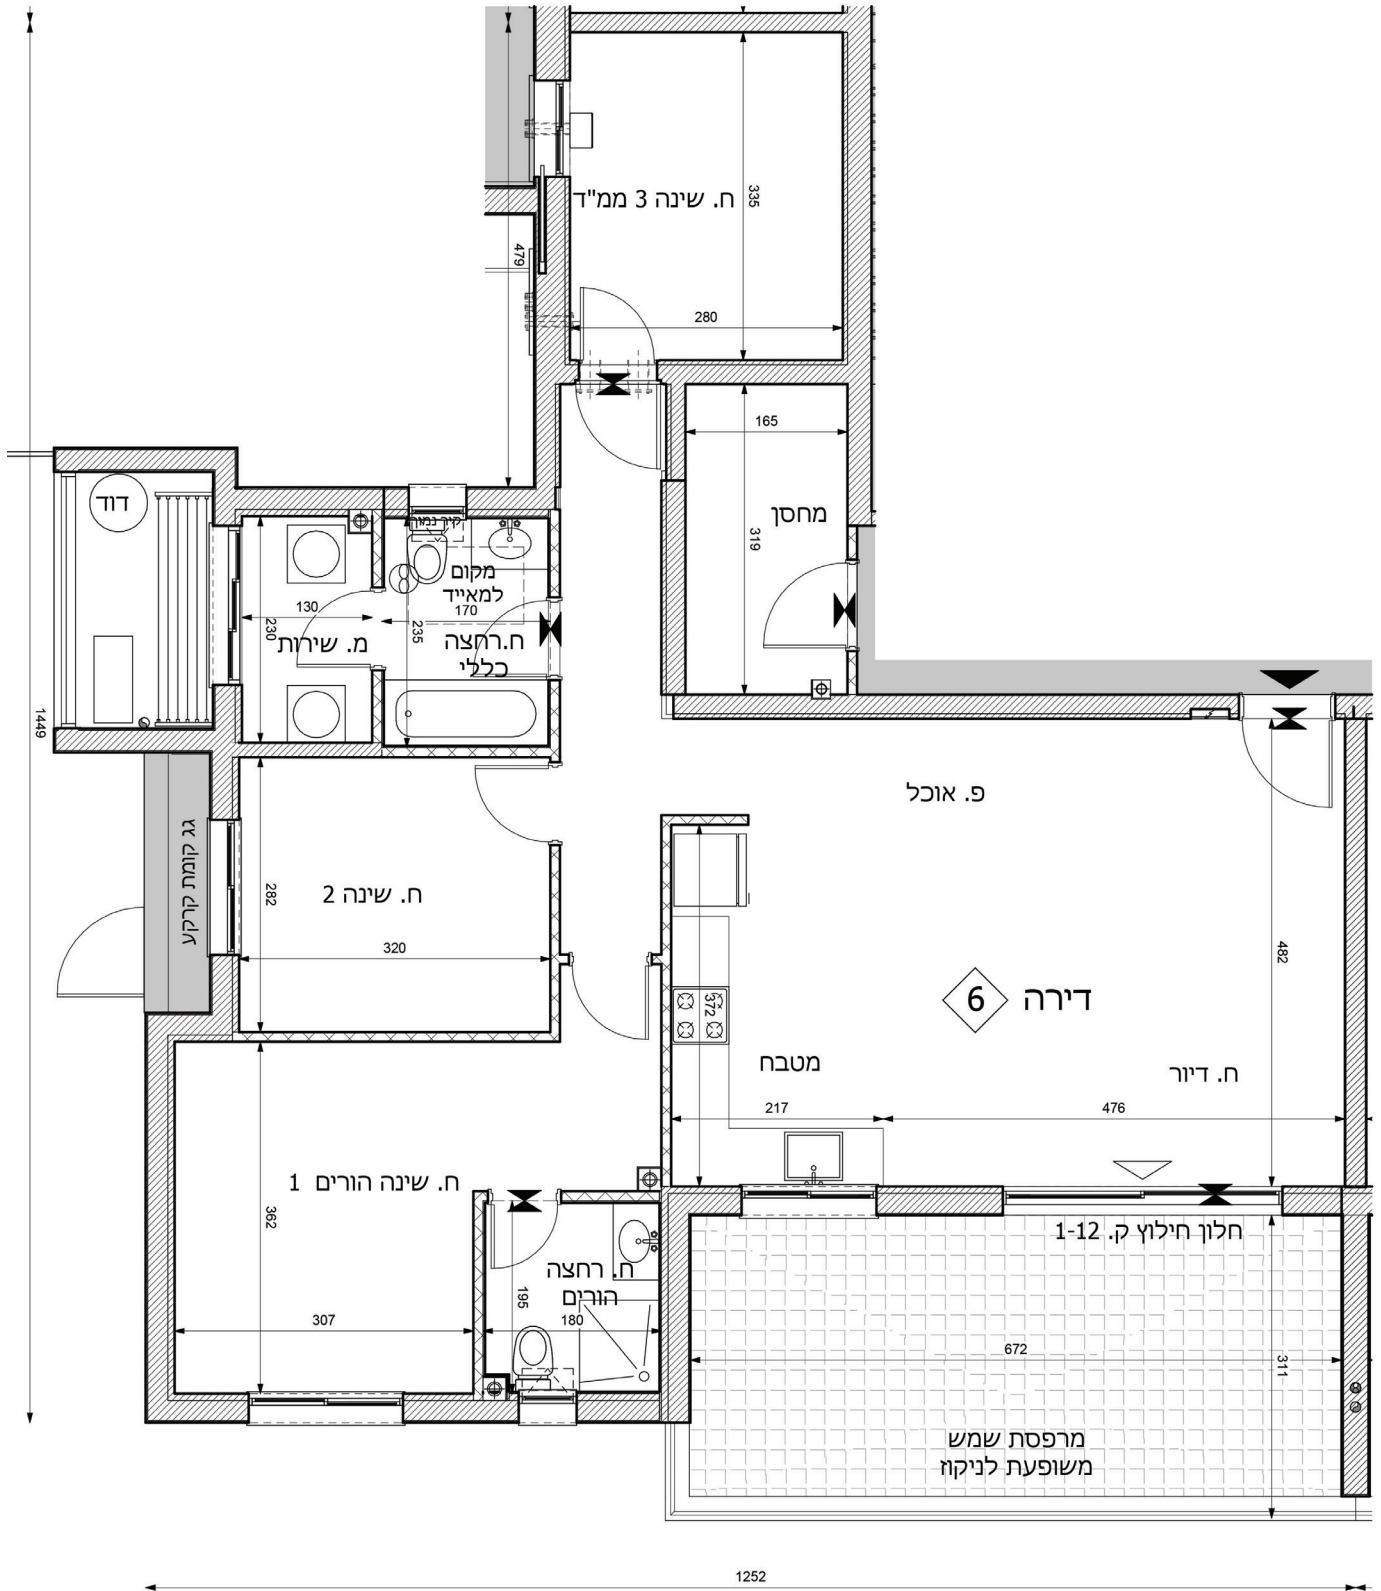

דירת 4 חדרים

טיפוס

B 609

דירה	קומה
6	1

מגרש 608

מגרש 609

מגרש 610

מובהר כי ההדמיות, תוכניות הדירה והמפרט הטכני בחוברת זו, הינם לצורכי המחשה בלבד ואינם מהווים כל מיצג מחייב מצד החברה. מובהר כי ייתכן והמבנה בפועל יהיה שונה מהמוצג בהדמיות ובתוכניות. את החברה יחייבו חוזה המכר, המפרט והתוכניות עליהן יחתמו החברה והרוכשים. הריהוט המוצג בהדמיות ובתוכניות הינו להמחשה בלבד ואינו חלק ממפרט הדירה. אין להתייחס למידותיו או לצורתו אלא רק למה שמופיע במפרט הטכני שעליו חתום הרוכש לצורך הזמנת ריהוט קבוע המשולב בחדרים. אין להסתמך על המידות המצוינות בתוכנית זו, אלא על המידות בפועל, תוכנית זו הוכנה לפי קבלת היתר בניה, את החברה תחייב אך ורק תוכנית המכר אשר תיחתם בחוזה ט.ל.ח.