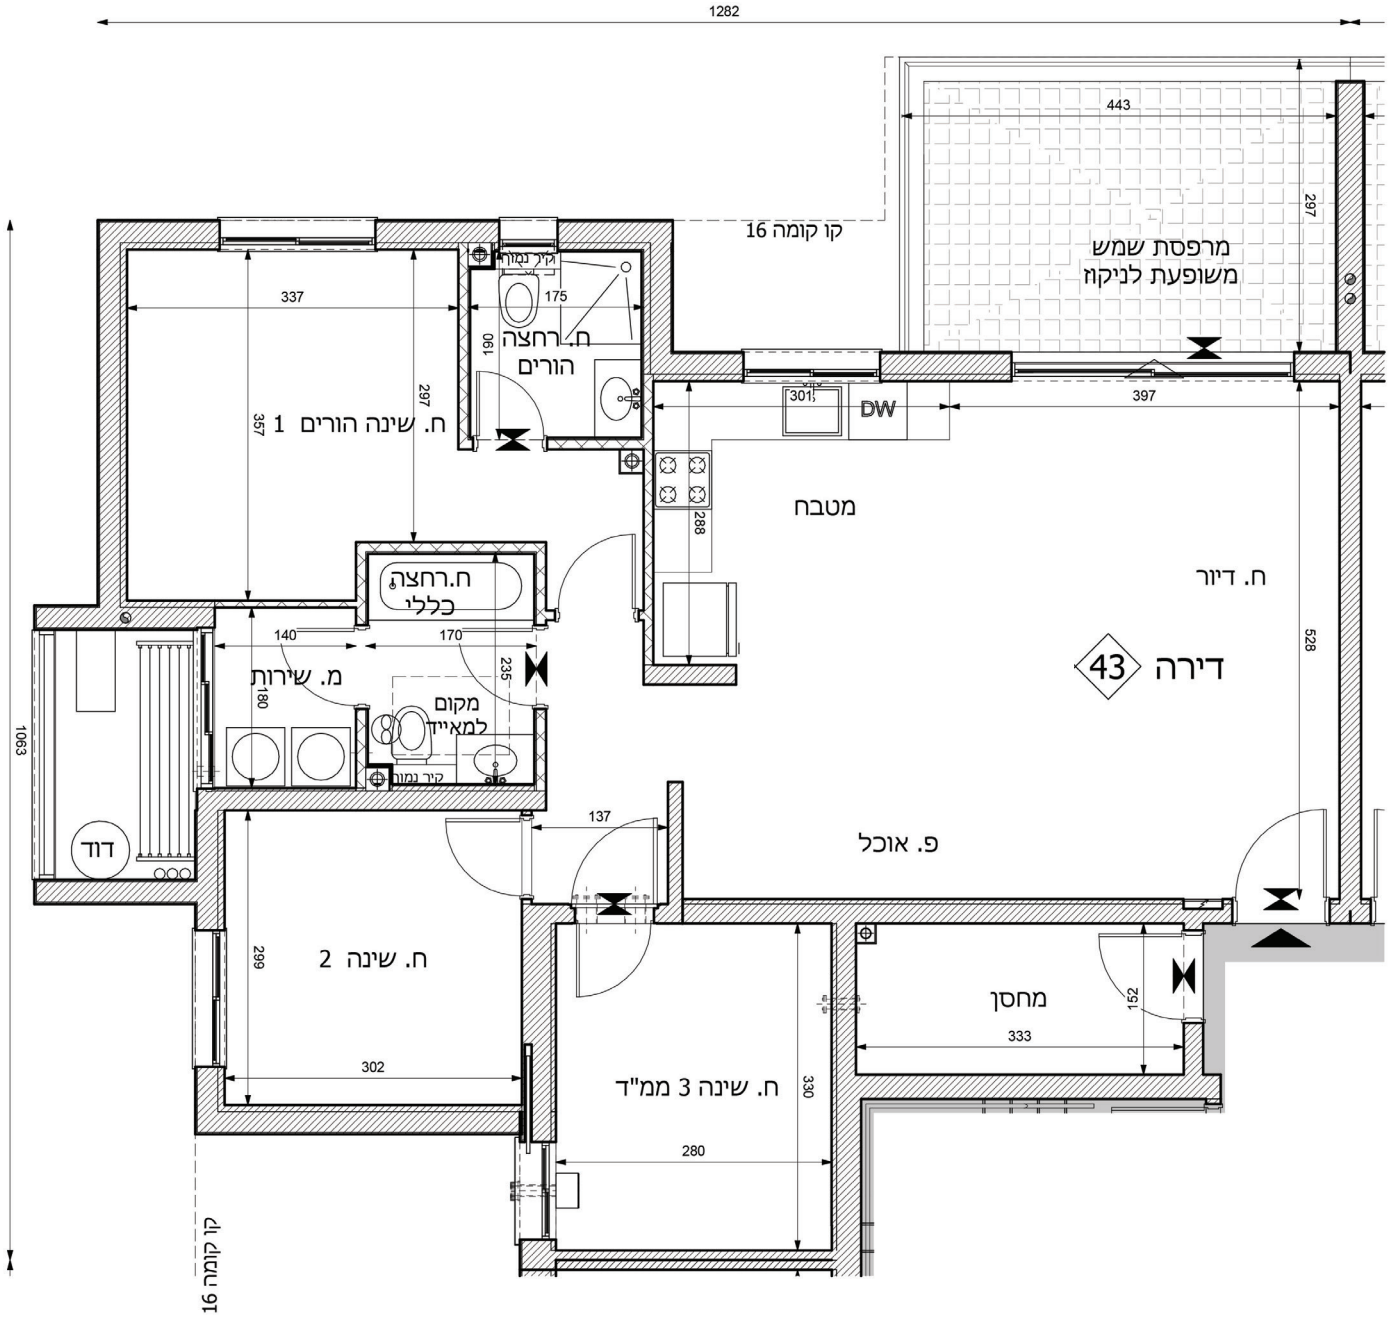

דירה	קומה
43	11

מגרש 608

מגרש 609

מגרש 610

מובהר כי ההדמיות, תוכניות הדירה והמפרט הטכני בחוברת זו, הינם לצורכי המחשה בלבד ואינם מהווים כל מיצג מחייב מצד החברה. מובהר כי ייתכן והמבנה בפועל יהיה שונה מהמוצג בהדמיות ובתוכניות. את החברה יחייבו חוזה המכר, המפרט והתוכניות עליהן יחתמו החברה והרוכשים. הריהוט המוצג בהדמיות ובתוכניות הינו להמחשה בלבד ואינו חלק ממפרט הדירה. אין להתייחס למידותיו או לצורתו אלא רק למה שמופיע במפרט הטכני שעליו חתום הרוכש לצורך הזמנת ריהוט קבוע המשולב בחדרים. אין להסתמך על המידות המצוינות בתוכנית זו, אלא על המידות בפועל, תוכנית זו הוכנה לפי קבלת היתר בניה, את החברה תחייב אך ורק תוכנית המכר אשר תיחתם בחוזה. ט.ל.ח.