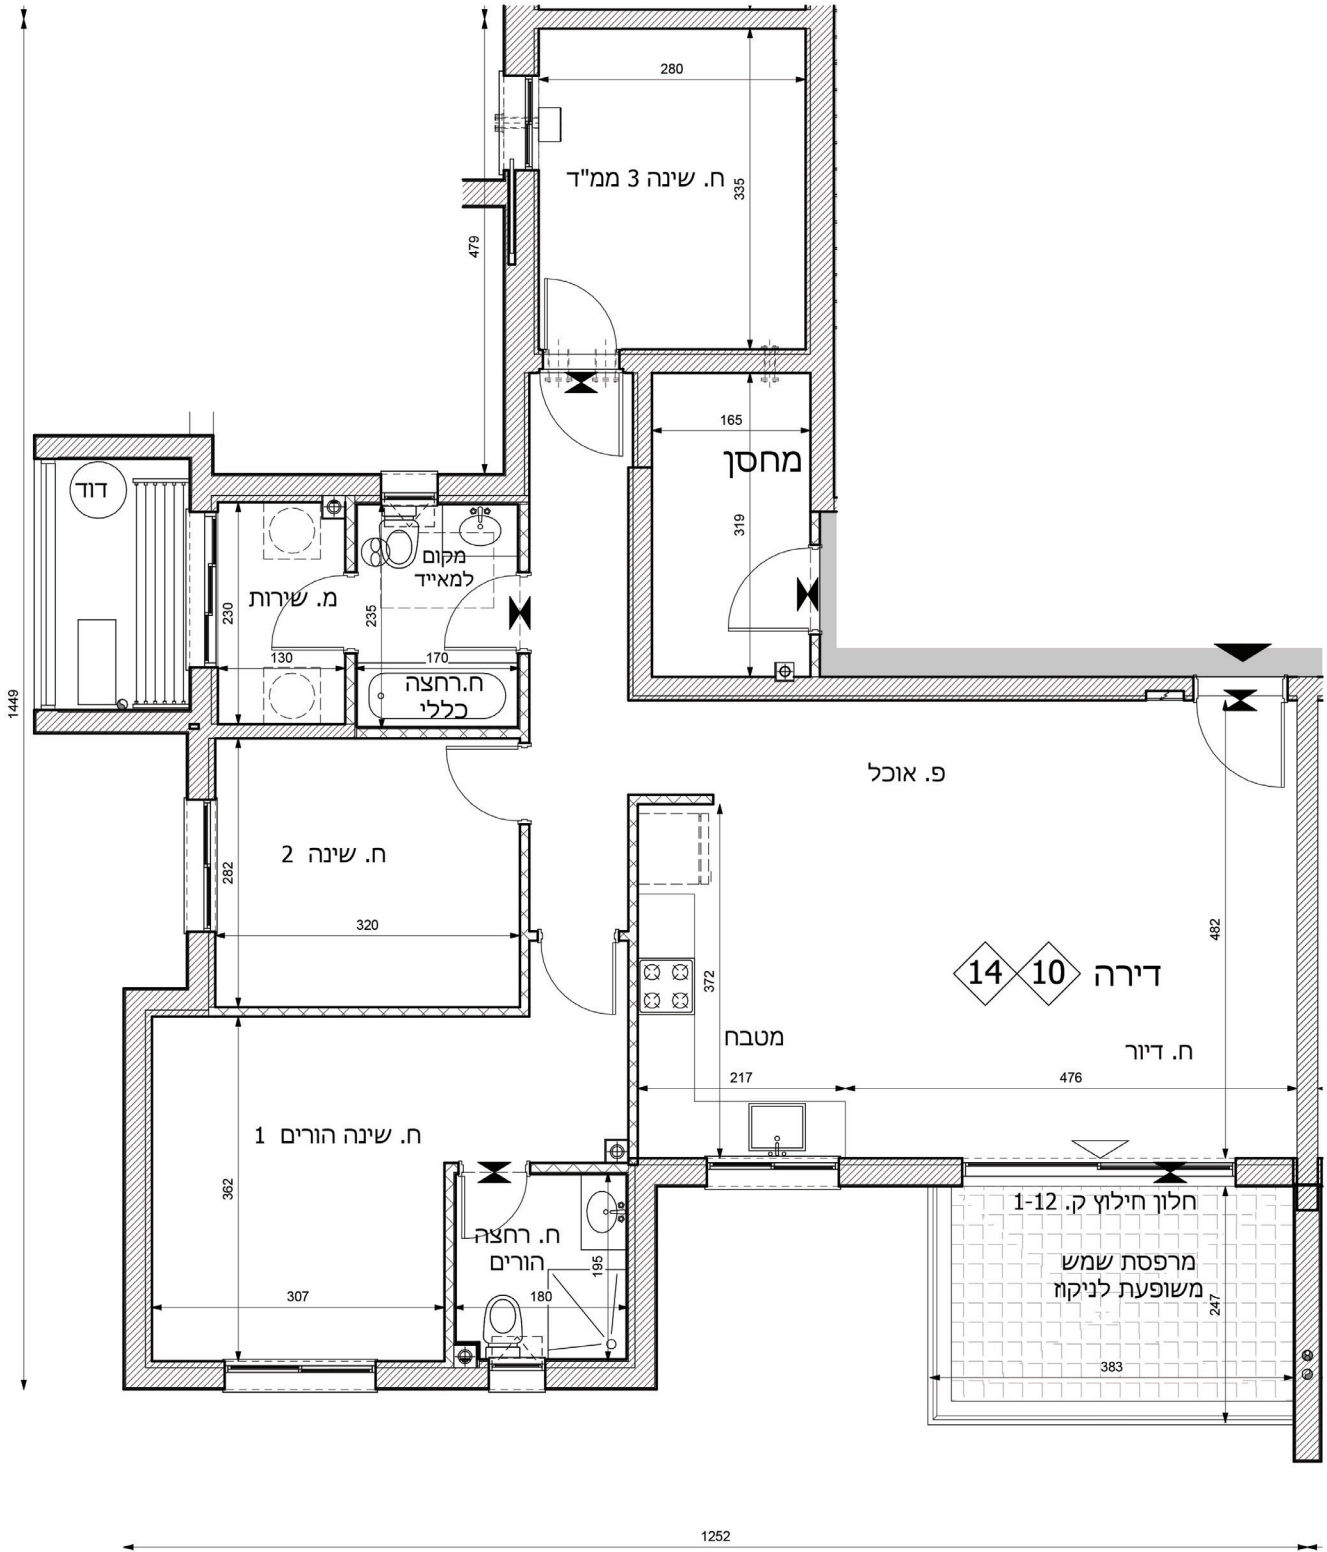

# דירת 4 חדרים

דירה	קומה
10	2
14	3

טיפוס

# B 609

קו קומות 07-10

מגרש 608

מגרש 609

מגרש 610

מובהר כי ההדמיות, תוכניות הדירה והמפרט הטכני בחוברת זו, הינם לצורכי המחשה בלבד ואינם מהווים כל מיצג מחייב מצד החברה. מובהר כי ייתכן והמבנה בפועל יהיה שונה מהמוצג בהדמיות ובתוכניות. את החברה יחייבו חוזה המכר, המפרט והתוכניות עליהן יחתמו החברה והרוכשים. הריהוט המוצג בהדמיות ובתוכניות הינו להמחשה בלבד ואינו חלק ממפרט הדירה. אין להתייחס למידותיו או לצורתו אלא רק למה שמופיע במפרט הטכני שעליו חתום הרוכש לצורך הזמנת ריהוט קבוע המשולב בחדרים. אין להסתמך על המידות המצוינות בתוכנית זו, אלא על המידות בפועל, תוכנית זו הוכנה לפי קבלת היתר בניה, את החברה תחייב אך ורק תוכנית המכר אשר תיחתם בחוזה ט.ל.ה.