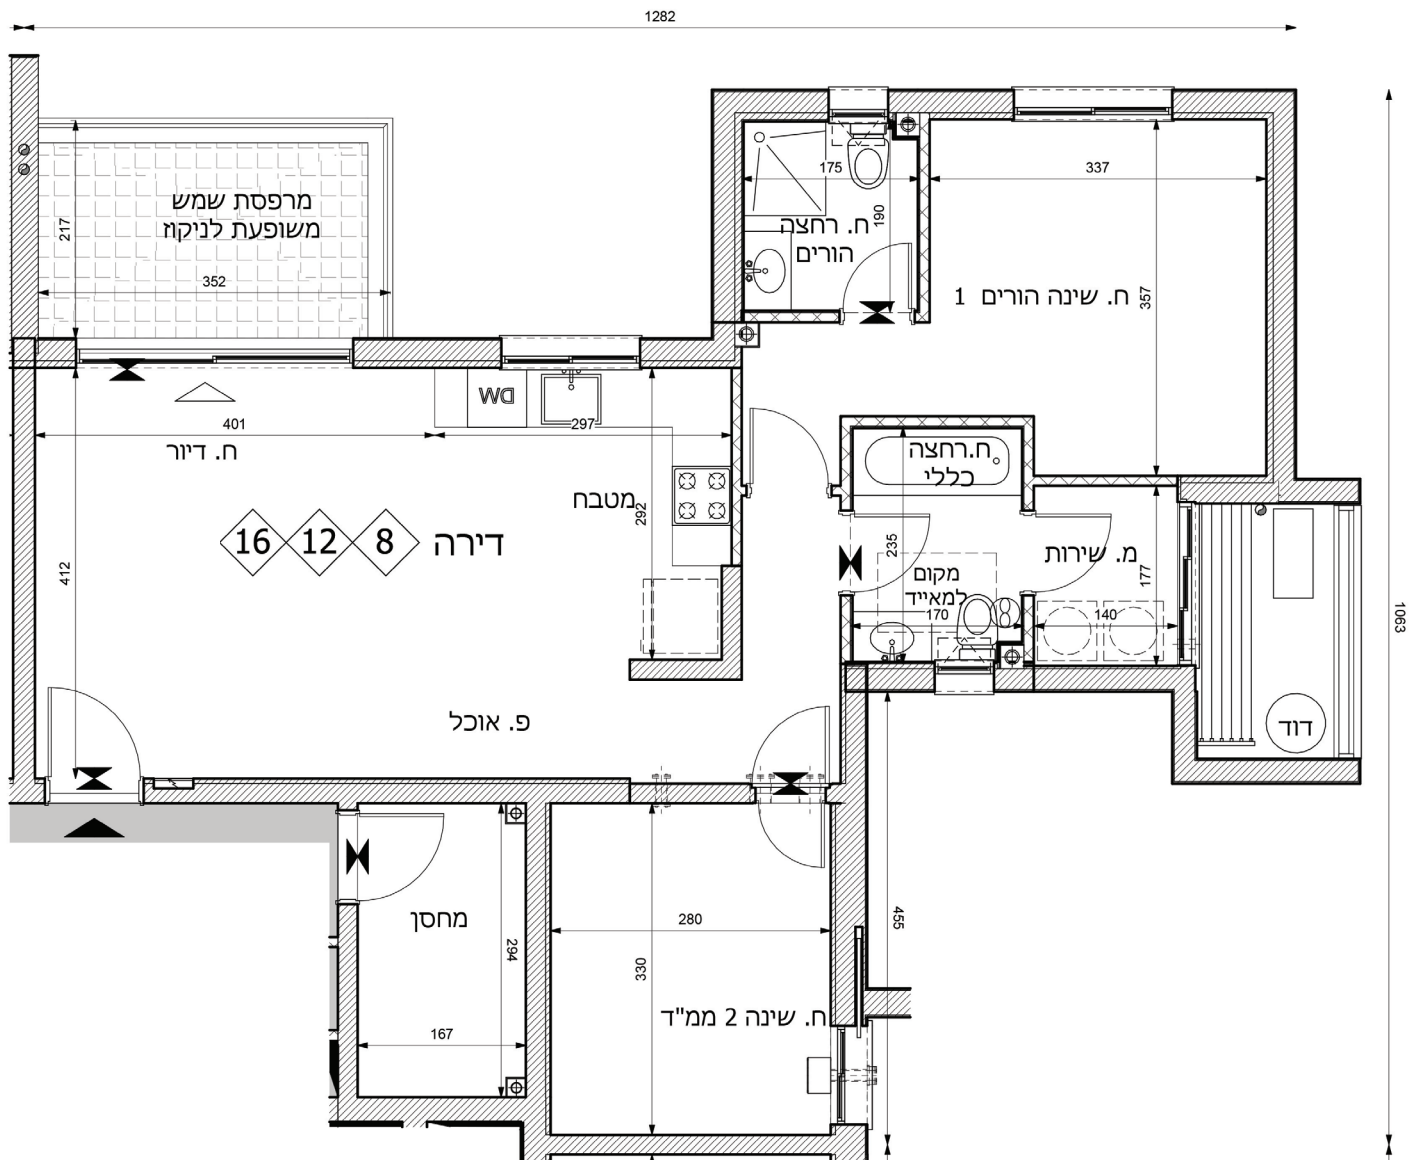

דירת 3 חדרים

קומה	דירה
2	8
3	12
4	16

טיפוס

E 608

מגרש 608

מגרש 609

מגרש 610

מובהר כי ההדמיות, תוכניות הדירה והמפרט הטכני בחוברת זו, הינם לצורכי המחשה בלבד ואינם מהווים כל מיצג מחייב מצד החברה. מובהר כי ייתכן והמבנה בפועל יהיה שונה מהמוצג בהדמיות ובתוכניות. את החברה יחייבו חוזה המכר, המפרט והתוכניות עליהן יחתמו החברה והרוכשים. הריהוט המוצג בהדמיות ובתוכניות הינו להמחשה בלבד ואינו חלק ממפרט הדירה. אין להתייחס למידותיו או לצורתו אלא רק למה שמופיע במפרט הטכני שעליו חתום הרוכש לצורך הזמנת ריהוט קבוע המשולב בחדרים. אין להסתמך על המידות המצוינות בתוכנית זו, אלא על המידות בפועל, תוכנית זו הוכנה לפי קבלת היתר בניה, את החברה תחייב אך ורק תוכנית המכר אשר תיחתם בחוזה. ט.ל.ח.