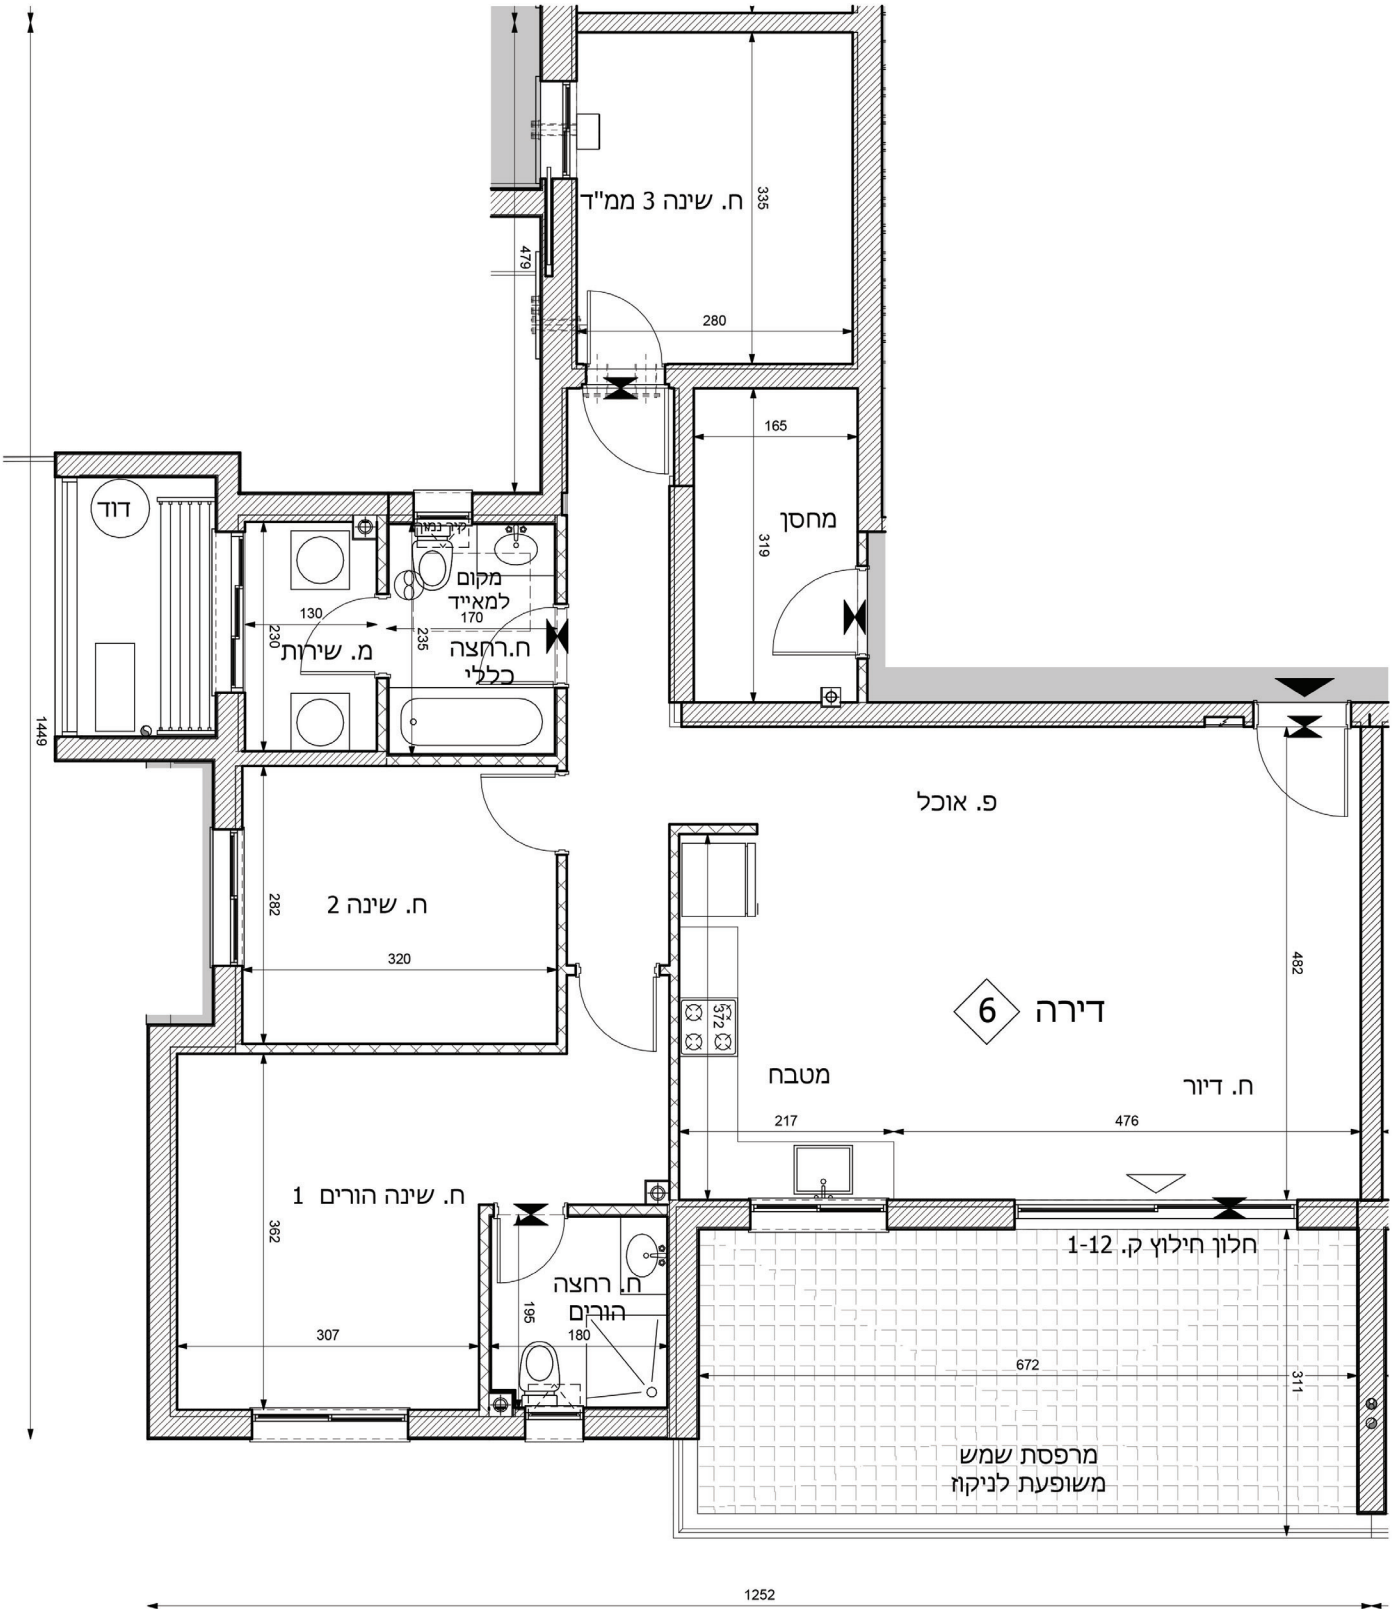

דירת 4 חדרים

קומה	דירה
1	6

טיפוס

B 608

מגרש 608

מגרש 609

מגרש 610

מובהר כי ההדמיות, תוכניות הדירה והמפרט הטכני בחוברת זו, הינם לצורכי המחשה בלבד ואינם מהווים כל מיצג מחייב מצד החברה. מובהר כי ייתכן והמבנה בפועל יהיה שונה מהמוצג בהדמיות ובתוכניות. את החברה יחייבו חוזה המכר, המפרט והתוכניות עליהן יחתמו החברה והרוכשים. הריהוט המוצג בהדמיות ובתוכניות הינו להמחשה בלבד ואינו חלק ממפרט הדירה. אין להתייחס למידותיו או לצורתו אלא רק למה שמופיע במפרט הטכני שעליו חתום הרוכש לצורך הזמנת ריהוט קבוע המשולב בחדרים. אין להסתמך על המידות המצוינות בתוכנית זו, אלא על המידות בפועל, תוכנית זו הוכנה לפי קבלת היתר בניה, את החברה תחייב אך ורק תוכנית המכר אשר תיחתם בחוזה. ט.ל.ה.