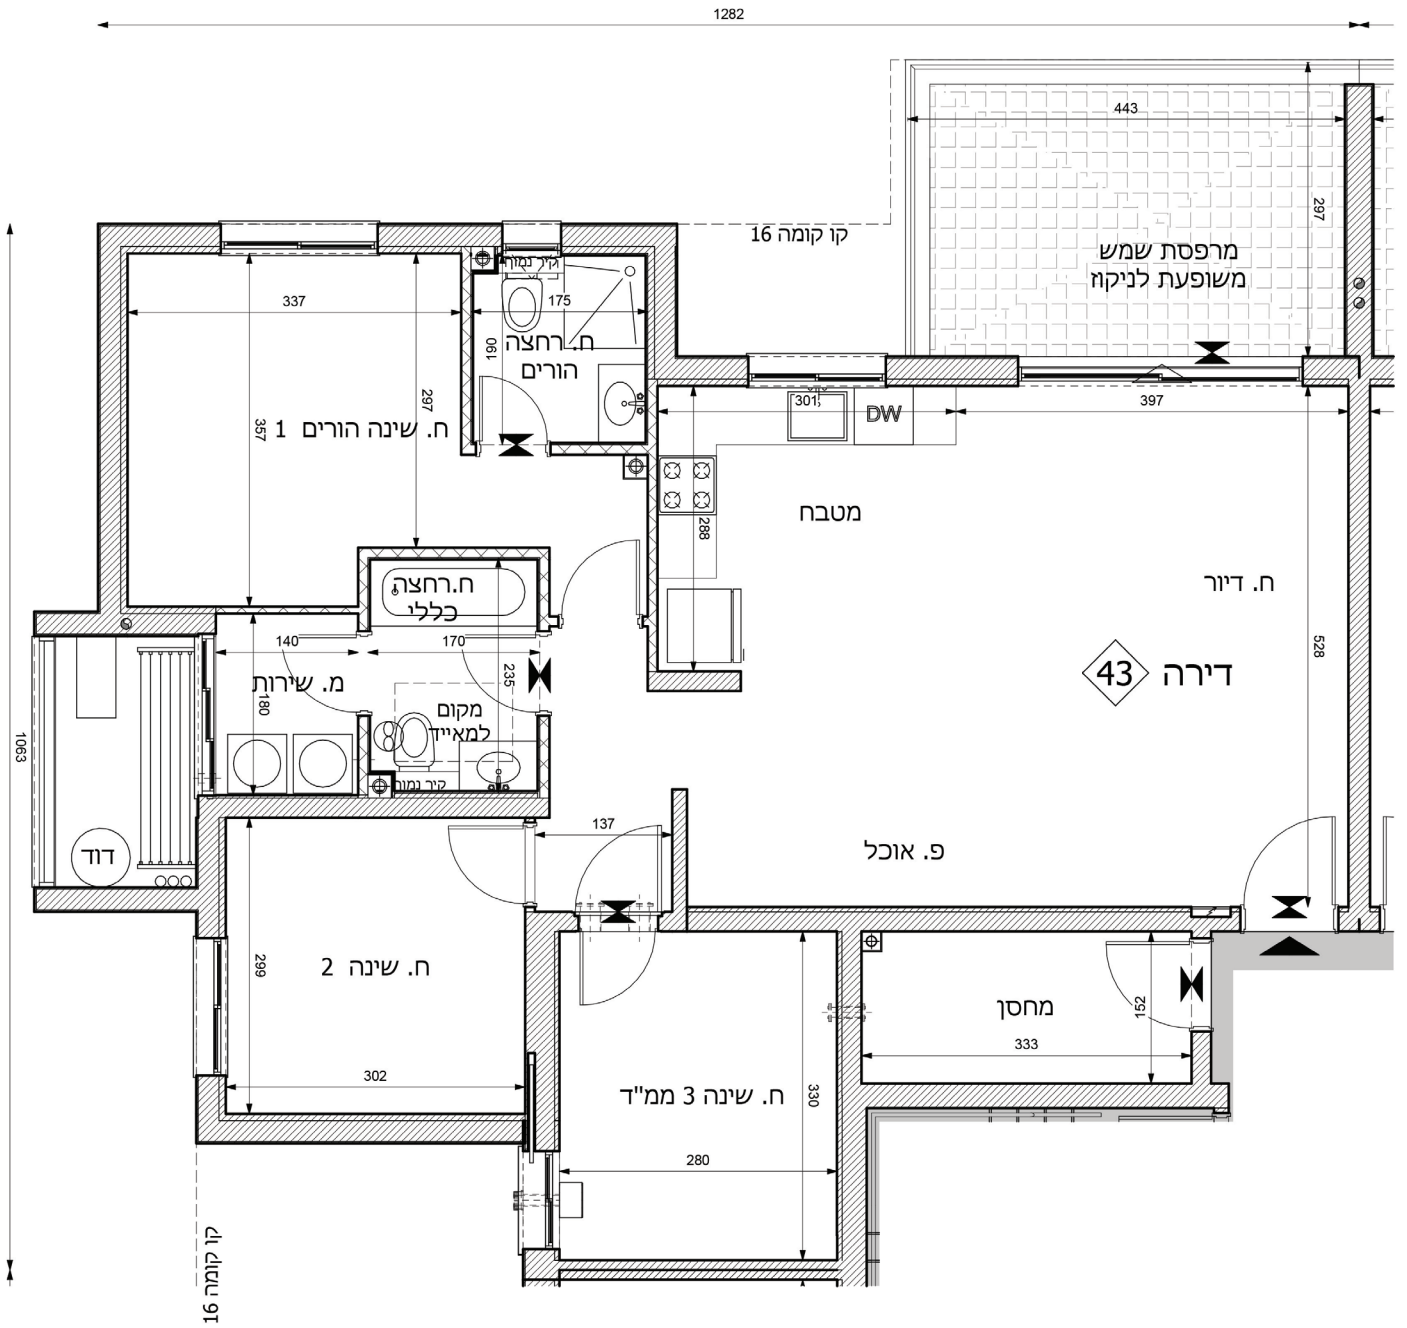

דירה	קומה
43	11

מגרש 608

מגרש 609

מגרש 610

מובהר כי ההדמיות, תוכניות הדירה והמפרט הטכני בחוברת זו, הינם לצורכי המחשה בלבד ואינם מהווים כל מיצג מחייב מצד החברה. מובהר כי ייתכן והמבנה בפועל יהיה שונה מהמוצג בהדמיות ובתוכניות. את החברה יחייבו חוזה המכר, המפרט והתוכניות עליהן יחתמו החברה והרוכשים. הריהוט המוצג בהדמיות ובתוכניות הינו להמחשה בלבד ואינו חלק ממפרט הדירה. אין להתייחס למידותיו או לצורתו אלא רק למה שמופיע במפרט הטכני שעליו חתום הרוכש לצורך הזמנת ריהוט קבוע המשולב בחדרים. אין להסתמך על המידות המצוינות בתוכנית זו, אלא על המידות בפועל, תוכנית זו הוכנה לפי קבלת היתר בניה, את החברה תחייב אך ורק תוכנית המכר אשר תיחתם בחוזה. ט.ל.ח.