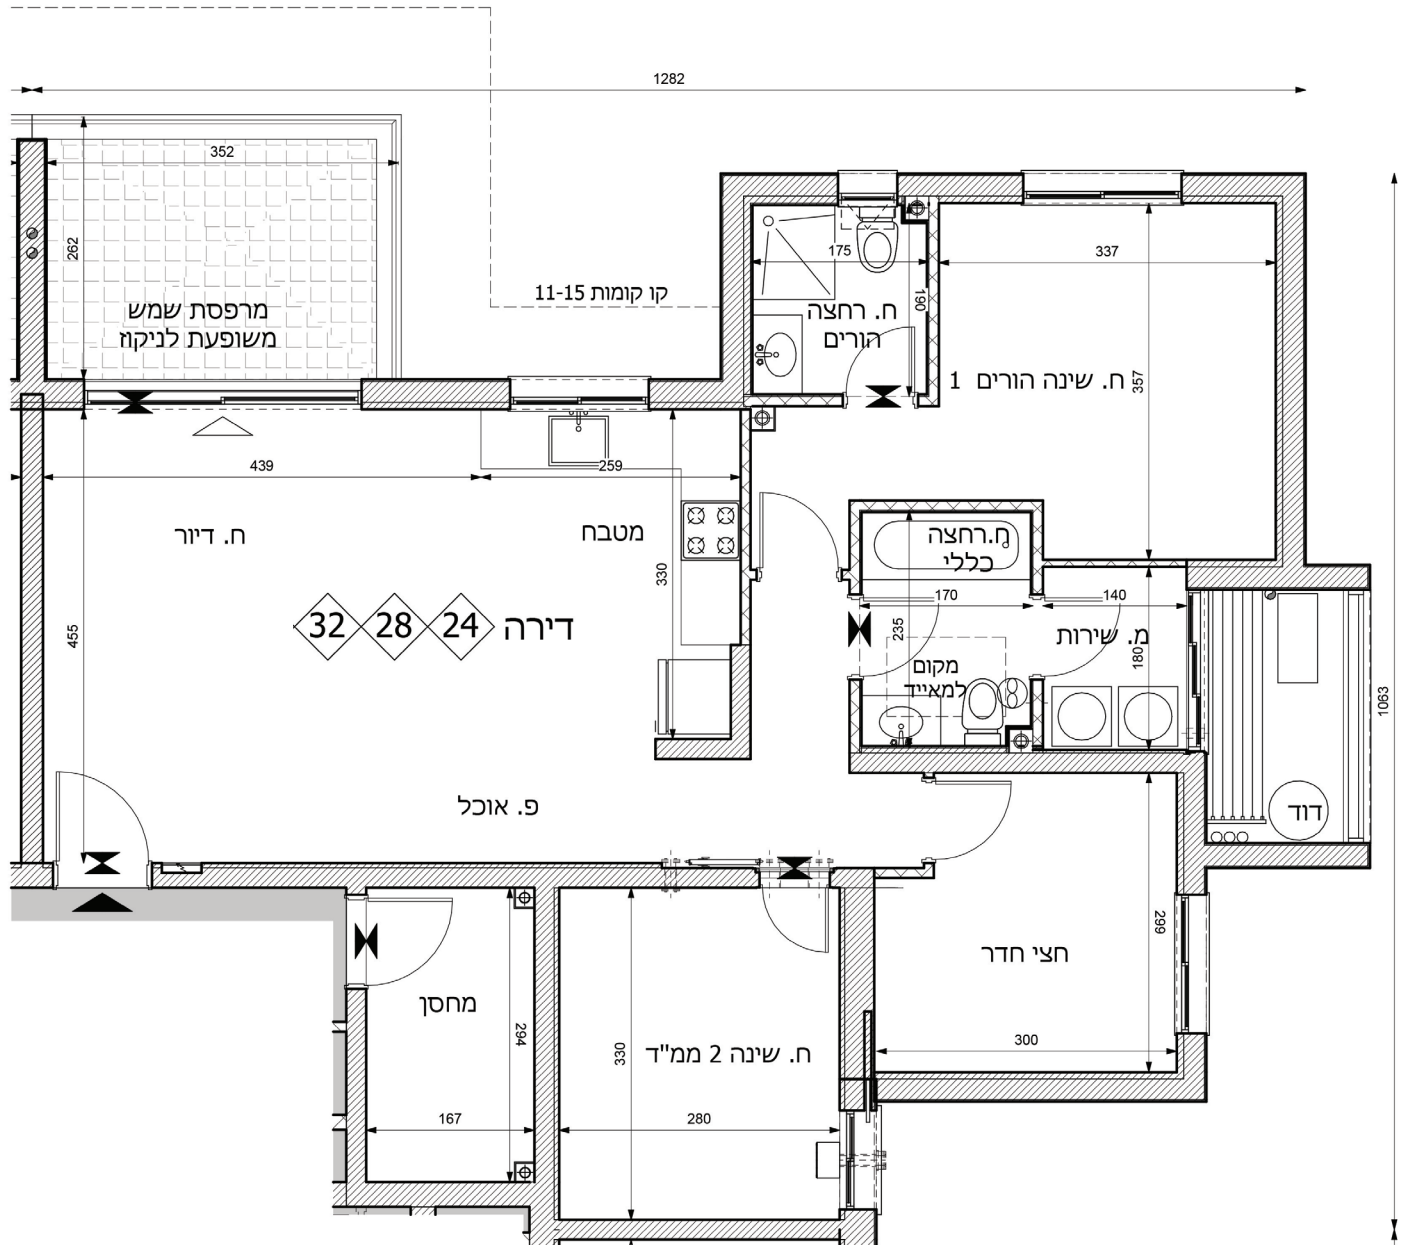

# דירת 3.5 חדרים

קומה	דירה
6	24
7	28
8	32

טיפוס

# D 608

מגרש 608

מגרש 609

מגרש 610

מובהר כי ההדמיות, תוכניות הדירה והמפרט הטכני בחוברת זו, הינם לצורכי המחשה בלבד ואינם מהווים כל מיצג מחייב מצד החברה. מובהר כי ייתכן והמבנה בפועל יהיה שונה מהמוצג בהדמיות ובתוכניות. את החברה יחייבו חוזה המכר, המפרט והתוכניות עליהן יחתמו החברה והרוכשים. הריהוט המוצג בהדמיות ובתוכניות הינו להמחשה בלבד ואינו חלק ממפרט הדירה. אין להתייחס למידותיו או לצורתו אלא רק למה שמופיע במפרט הטכני שעליו חתום הרוכש לצורך הזמנת ריהוט קבוע המשולב בחדרים. אין להסתמך על המידות המצוינות בתוכנית זו, אלא על המידות בפועל, תוכנית זו הוכנה לפי קבלת היתר בניה, את החברה תחייב אך ורק תוכנית המכר אשר תיחתם בחוזה. ט.ל.ח.