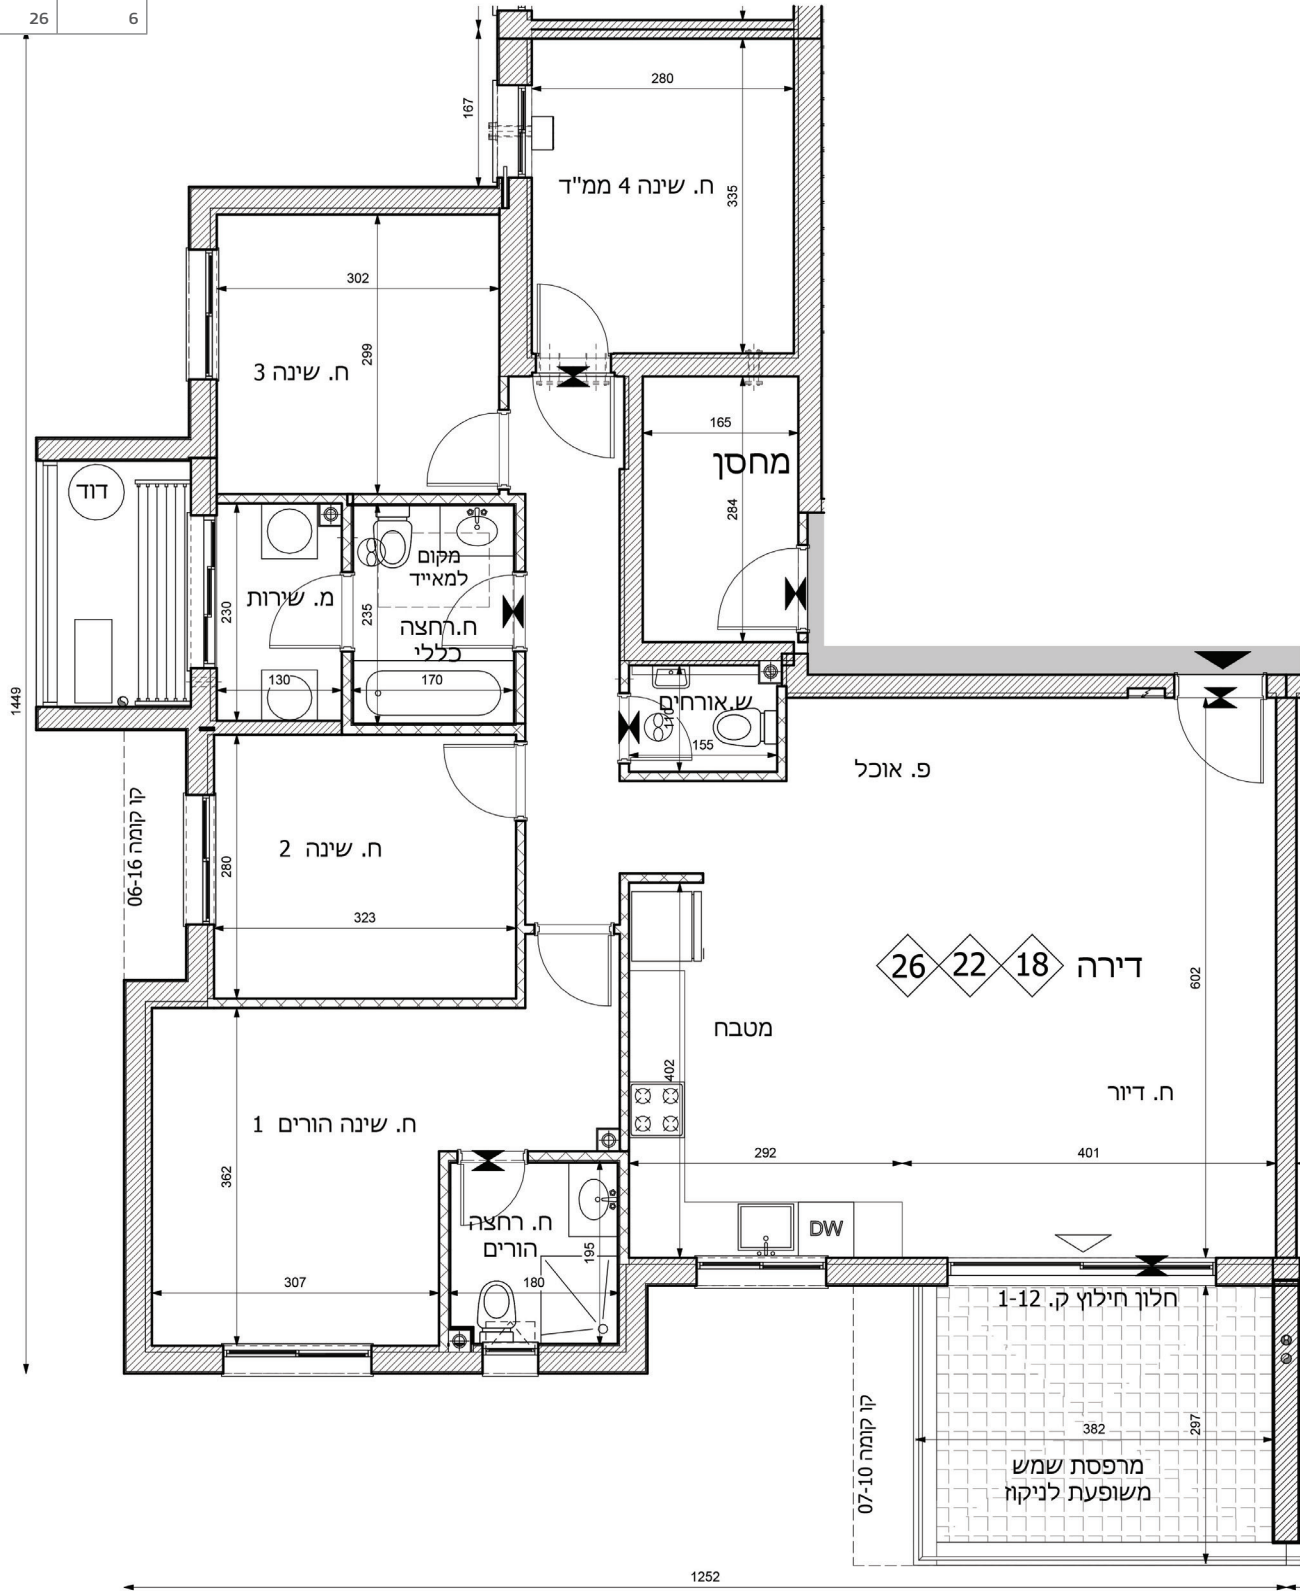

דירת 5 חדרים

דירה	קומה
18	4
22	5
26	6

טיפוס
A1 608

מגרש 608

מגרש 609

מגרש 610

מובהר כי ההדמיות, תוכניות הדירה והמפרט הטכני בחוברת זו, הינם לצורכי המחשה בלבד ואינם מהווים כל מיצג מחייב מצד החברה. מובהר כי ייתכן והמבנה בפועל יהיה שונה מהמוצג בהדמיות ובתוכניות. את החברה יחייבו חוזה המכר, המפרט והתוכניות עליהן יחתמו החברה והרוכשים. הריהוט המוצג בהדמיות ובתוכניות הינו להמחשה בלבד ואינו חלק ממפרט הדירה. אין להתייחס למידותיו או לצורתו אלא רק למה שמופיע במפרט הטכני שעליו חתום הרוכש לצורך הזמנת ריהוט קבוע המשולב בחדרים. אין להסתמך על המידות המצוינות בתוכנית זו, אלא על המידות בפועל, תוכנית זו הוכנה לפי קבלת היתר בניה, את החברה תחייב אך ורק תוכנית המכר אשר תיחתם בחוזה. ט.ל.ח.