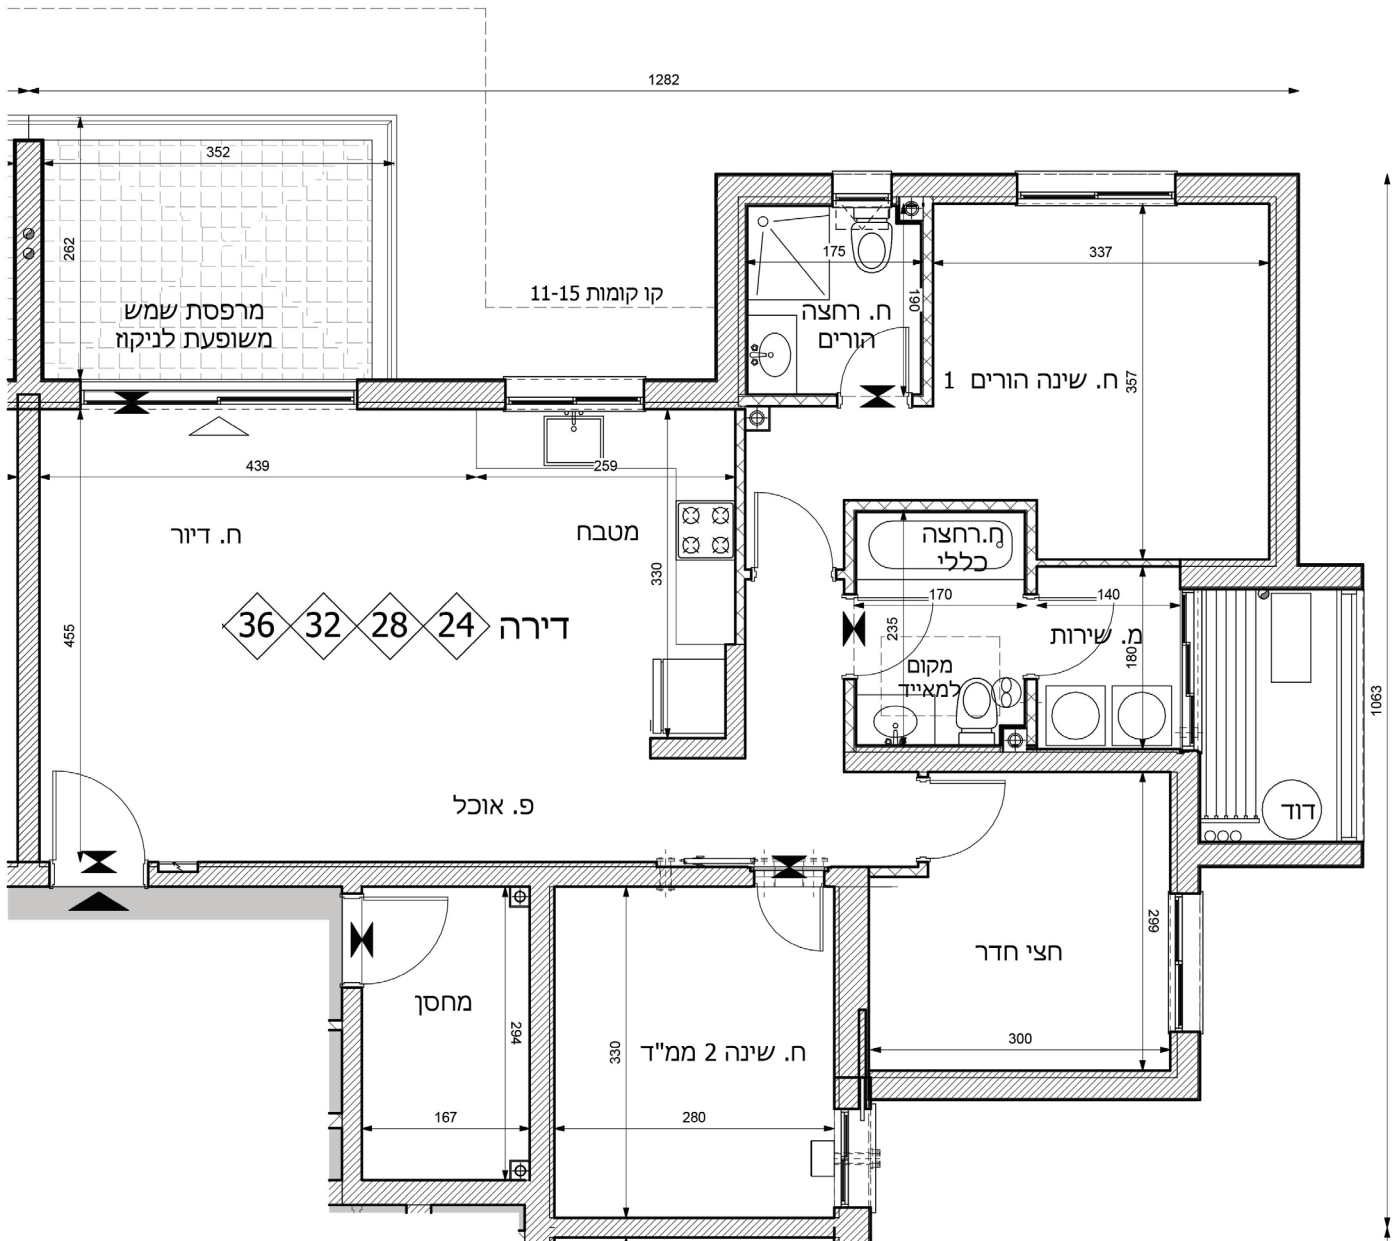

דירת 3.5 חדרים

טיפוס

D 609

דירה	קומה
24	6
28	7
32	8
36	9

מגרש 608

מגרש 609

מגרש 610

מובהר כי ההדמיות, תוכניות הדירה והמפרט הטכני בחוברת זו, הינם לצורכי המחשה בלבד ואינם מהווים כל מיצג מחייב מצד החברה. מובהר כי ייתכן והמבנה בפועל יהיה שונה מהמוצג בהדמיות ובתוכניות. את החברה יחייבו חוזה המכר, המפרט והתוכניות עליהן יחתמו החברה והרוכשים. הריהוט המוצג בהדמיות ובתוכניות הינו להמחשה בלבד ואינו חלק ממפרט הדירה. אין להתייחס למידותיו או לצורתו אלא רק למה שמופיע במפרט הטכני שעליו חתום הרוכש לצורך הזמנת ריהוט קבוע המשולב בחדרים. אין להסתמך על המידות המצוינות בתוכנית זו, אלא על המידות בפועל, תוכנית זו הוכנה לפי קבלת היתר בניה, את החברה תחייב אך ורק תוכנית המכר אשר תיחתם בחוזה. ט.ל.ה.