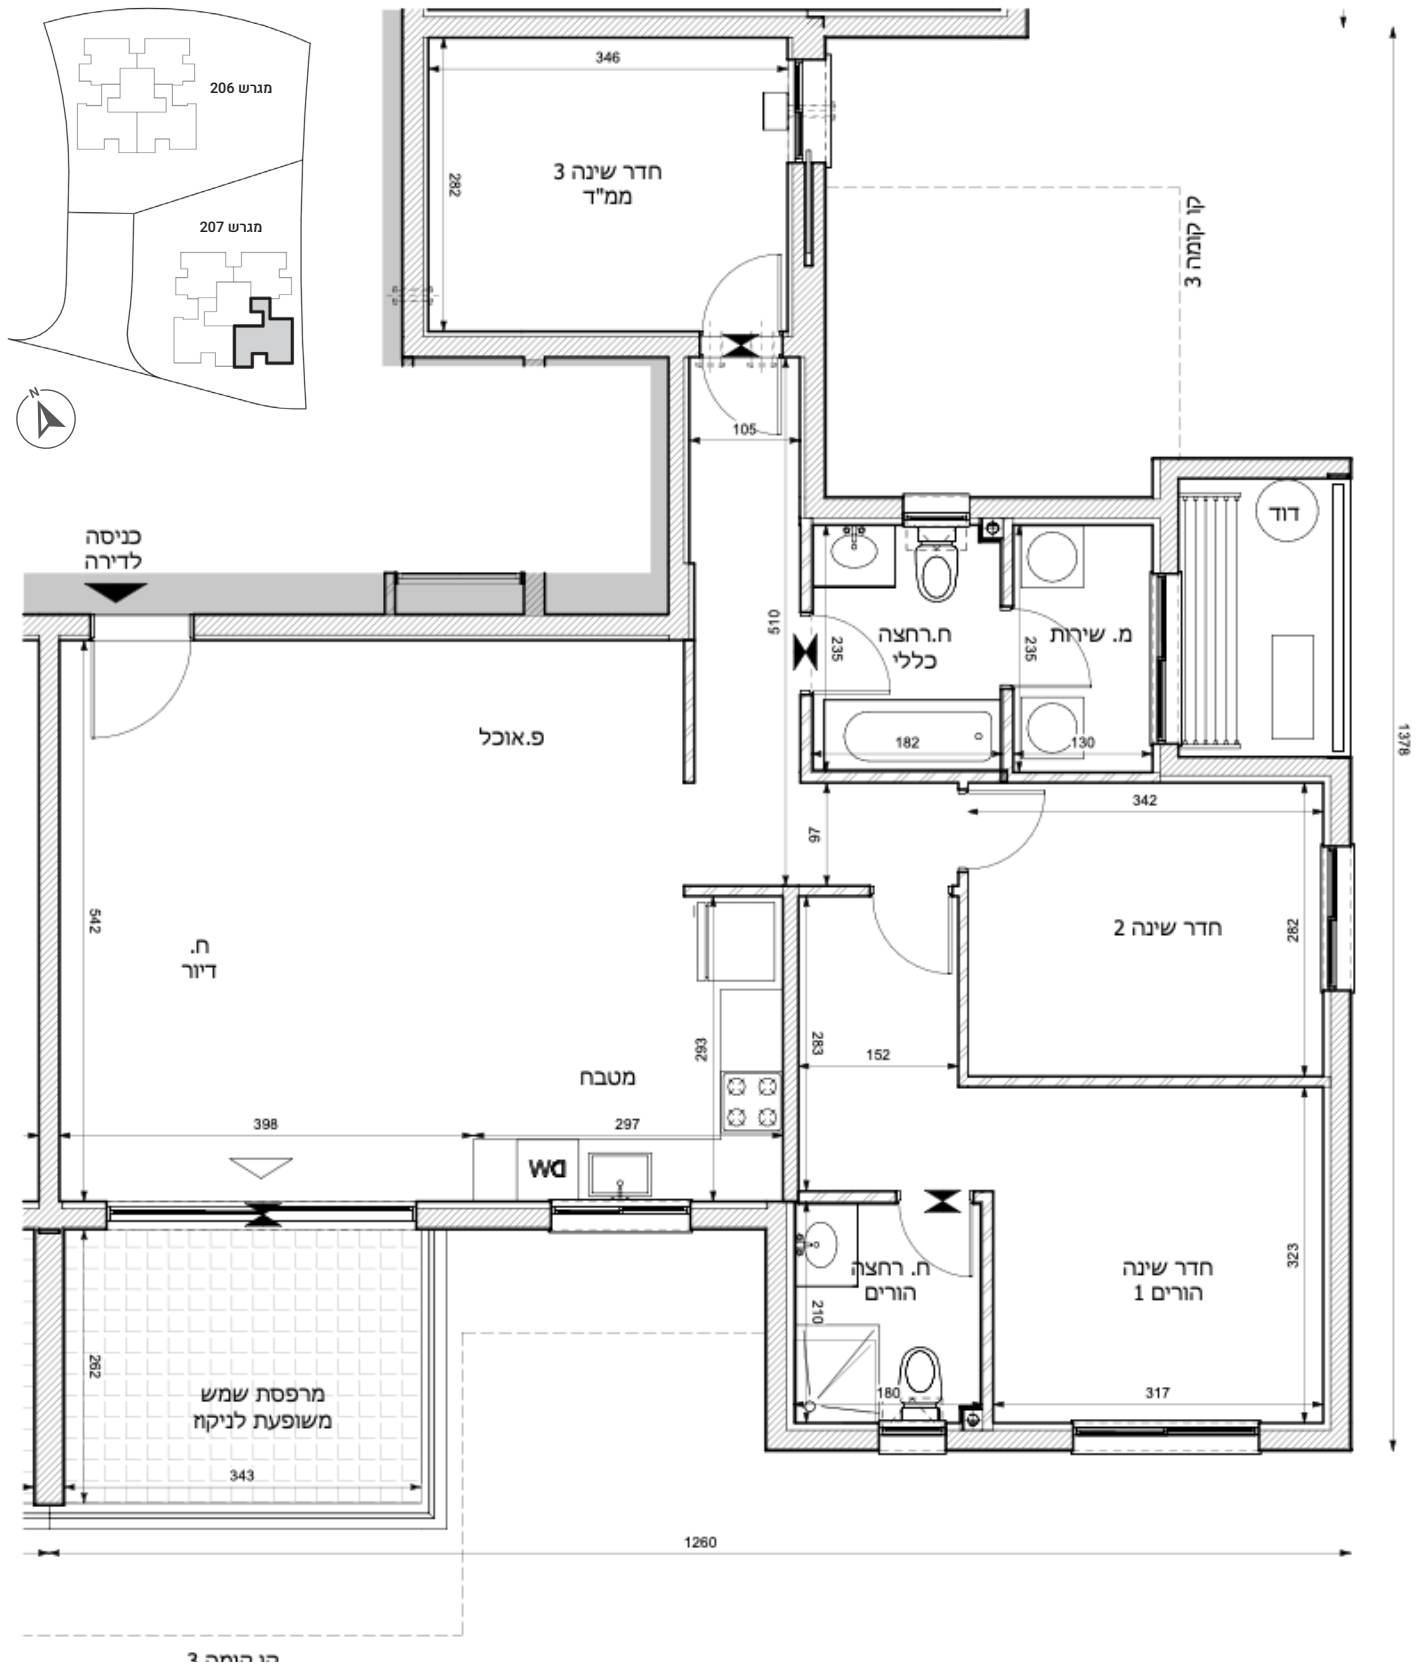

4 חדרים

קומה	דירה
2	10

B

207

מובהר כי ההדמיות, תוכניות הדירה והמפרט הטכני בחוברת זו, הינם לצורכי המחשה בלבד ואינם מהווים כל מיצג מחייב מצד החברה. מובהר כי ייתכן והמבנה בפועל יהיה שונה מהמוצג בהדמיות ובתוכניות. את החברה יחייבו חוזה המכר, המפרט והתוכניות עליהן יחתמו ההרוכשים. הריהוט המוצג בהדמיות ובתוכניות הינו להמחשה בלבד ואינו חלק ממפרט הדירה. אין להתייחס למידותיו או לצורתו אלא רק למה שמופיע במפרט הטכני שעליו חתום הרוכש לצורך הזמנת ריהוט קבוע המשולב בחדרים. אין להסתמך על המידות המצוינות בתוכנית זו, אלא על המידות בפועל, תוכנית זו הוכנה לפי קבלת היתר בניה, את החברה תחייב אך ורק תוכנית המכר אשר תיחתם בחוזה. ט.ל.ח.