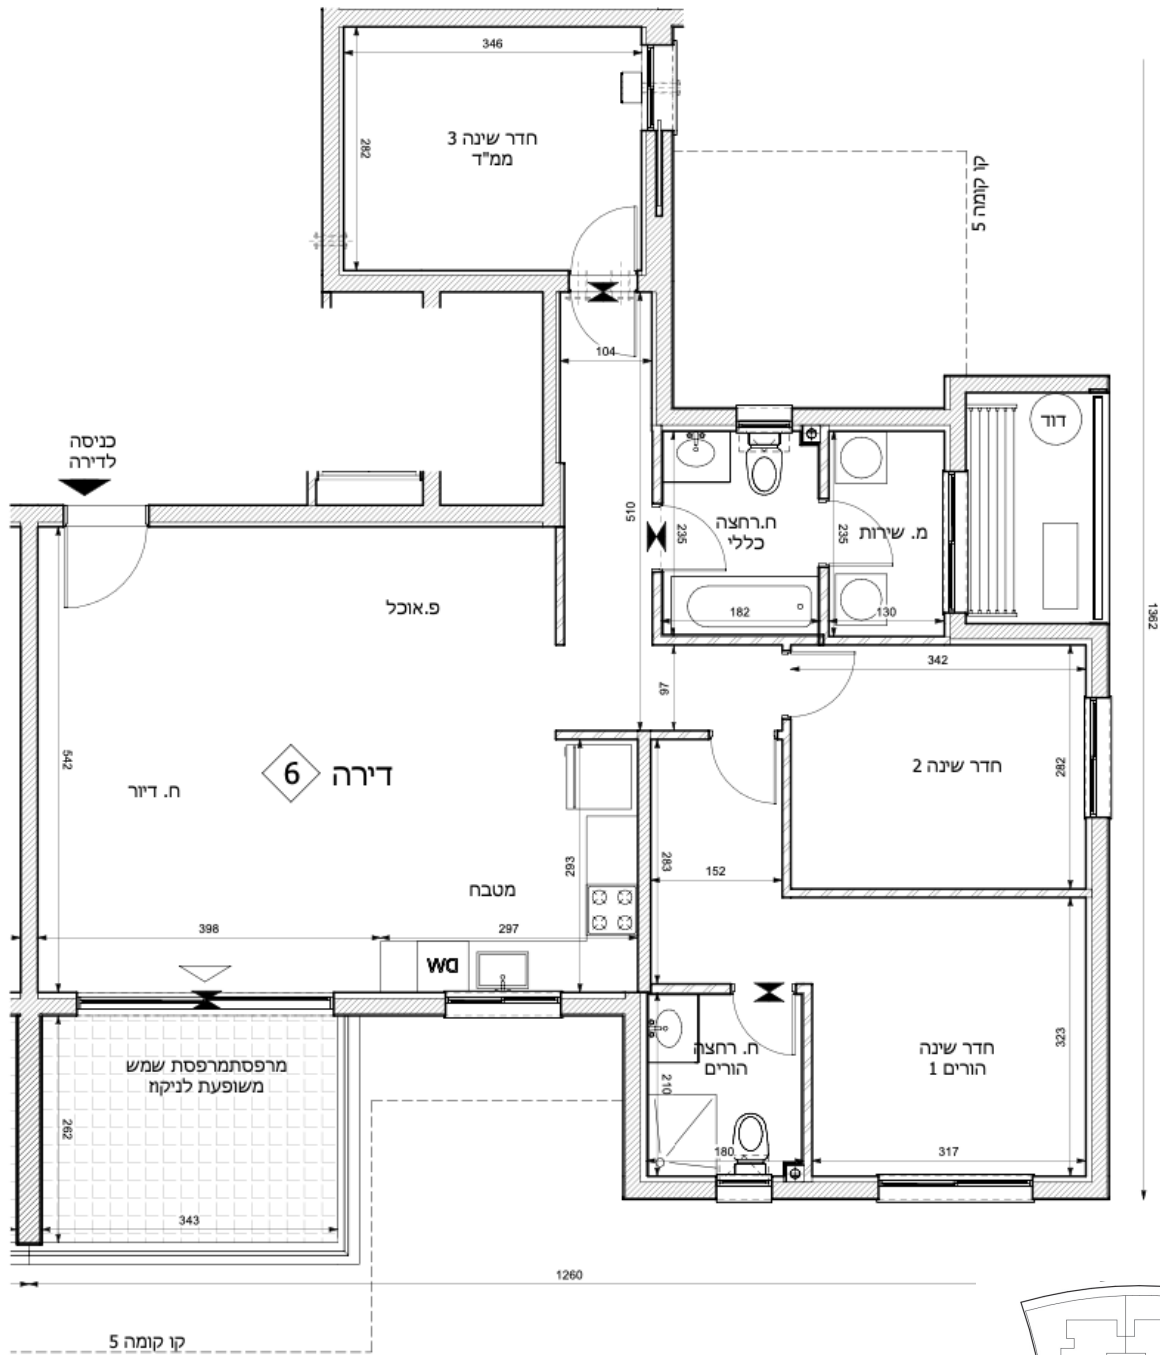

קומה	דירה
2	6

מובהר כי ההדמיות, תוכניות הדירה והמפרט הטכני בחוברת זו, הינם לצורכי המחשה בלבד ואינם מהווים כל מיצג מחייב מצד החברה. מובהר כי ייתכן והמבנה בפועל יהיה שונה מהמוצג בהדמיות ובתוכניות. את החברה יחייבו חוזה המכר, המפרט והתוכניות עליהן יחתמו החברה והרוכשים. הריהוט המוצג בהדמיות ובתוכניות הינו להמחשה בלבד ואינו חלק ממפרט הדירה. אין להתייחס למידותיו או לצורתו אלא רק למה שמופיע במפרט הטכני שעליו חתום הרוכש לצורך הזמנת ריהוט קבוע המשולב בחדרים. אין להסתמך על המידות המצוינות בתוכנית זו, אלא על המידות בפועל, תוכנית זו הוכנה לפי קבלת היתר בניה, את החברה תחייב אך ורק תוכנית המכר אשר תיחתם בחוזה. ט.ל.ח.