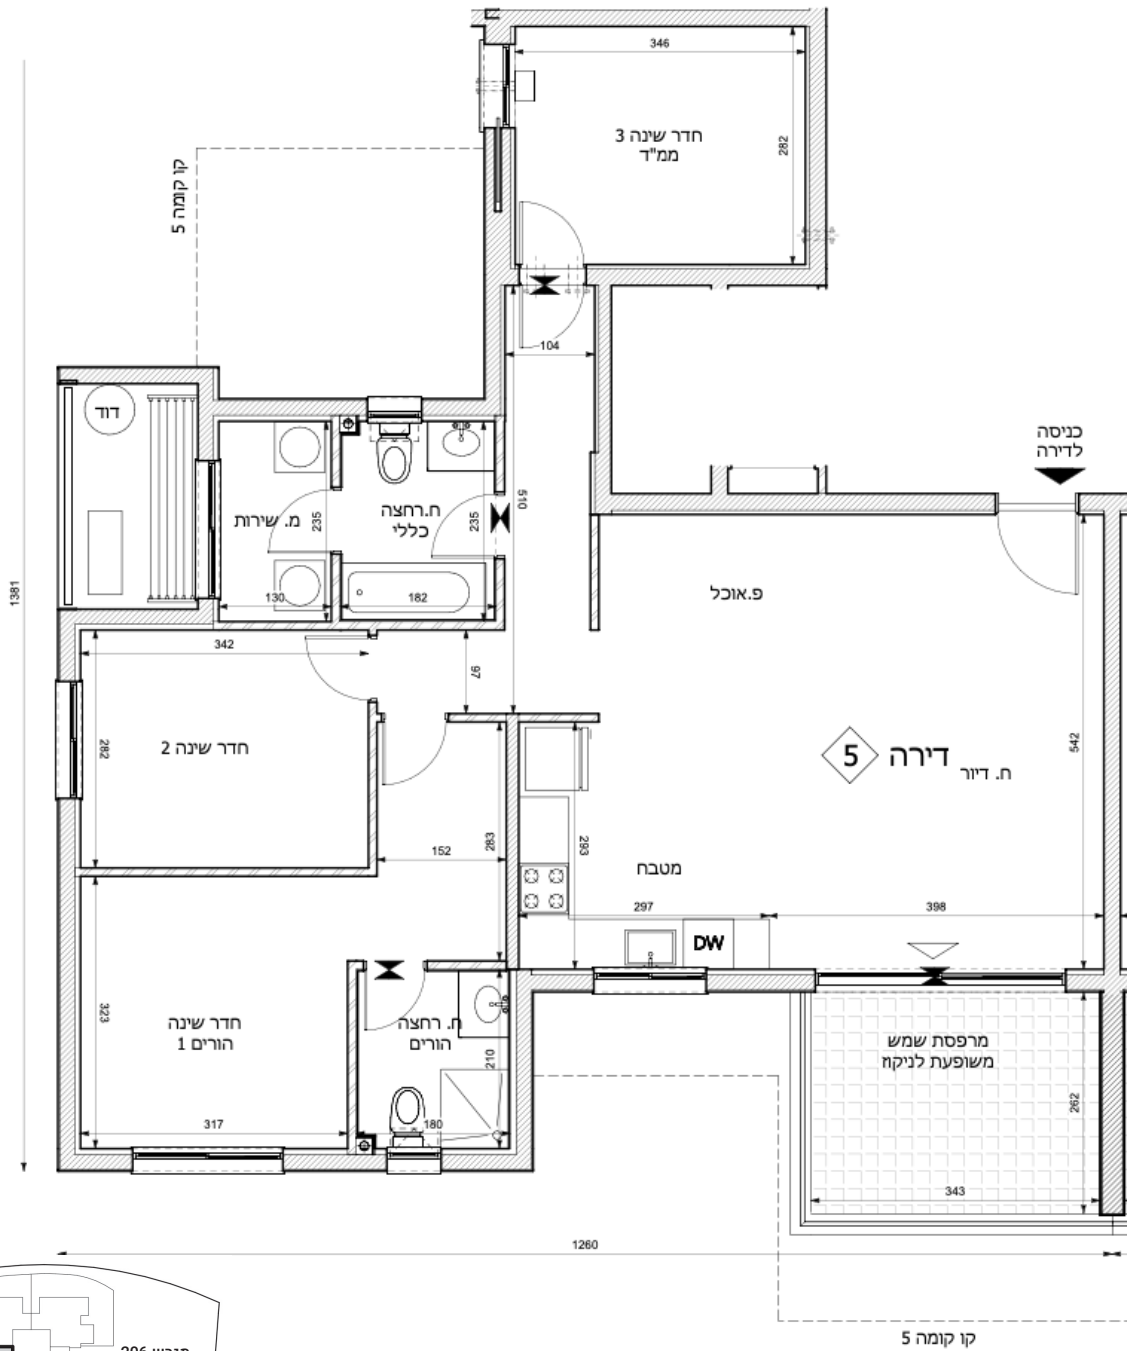

קומה	דירה
2	5

מובהר כי ההדמיות, תוכניות הדירה והמפרט הטכני בחוברת זו, הינם לצורכי המחשה בלבד ואינם מהווים כל מיצג מחייב מצד החברה. מובהר כי ייתכן והמבנה בפועל יהיה שונה מהמוצג בהדמיות ובתוכניות. את החברה יחייבו חוזה המכר, המפרט והתוכניות עליהן יחתמו החברה והרוכשים. הריהוט המוצג בהדמיות ובתוכניות הינו להמחשה בלבד ואינו חלק ממפרט הדירה. אין להתייחס למידותיו או לצורתו אלא רק למה שמופיע במפרט הטכני שעליו חתום הרוכש לצורך הזמנת ריהוט קבוע המשולב בחדרים. אין להסתמך על המידות המצוינות בתוכנית זו, אלא על המידות בפועל, תוכנית זו הוכנה לפי קבלת היתר בניה, את החברה תחייב אך ורק תוכנית המכר אשר תיחתם בחוזה. ט.ל.ח.