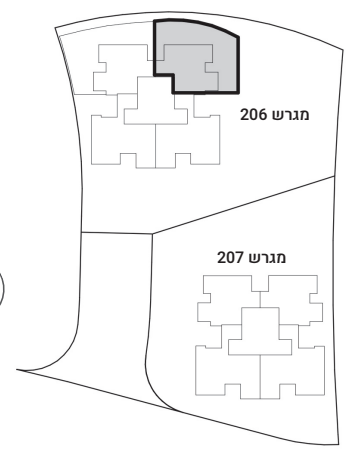

3 חדרים

קומה	דירה
2	4

G

206

מובהר כי ההדמיות, תוכניות הדיירה והמפרט הטכני בחוברת זו, הינם לצורכי המחשה בלבד ואינם מהווים כל מיצג מחייב מצד החברה. מובהר כי ייתכן והמבנה בפועל יהיה שונה מהמוצג בהדמיות ובתוכניות. את החברה יחייבו חוזה המכר, המפרט והתוכניות עליהן יחתמו החברה והרוכשים. הריהוט המוצג בהדמיות ובתוכניות הינו להמחשה בלבד ואינו חלק ממפרט הדיירה. אין להתייחס למידותיו או לצורתו אלא רק למה שמופיע במפרט הטכני שעליו חתום הרוכש לצורך הזמנת ריהוט קבוע המשולב בחדרים. אין להסתמך על המידות המצוינות בתוכנית זו, אלא על המידות בפועל, תוכנית זו הוכנה לפי קבלת היתר בניה, את החברה תחייב אך ורק תוכנית המכר אשר תיחתם בחוזה. ט.ל.ח.