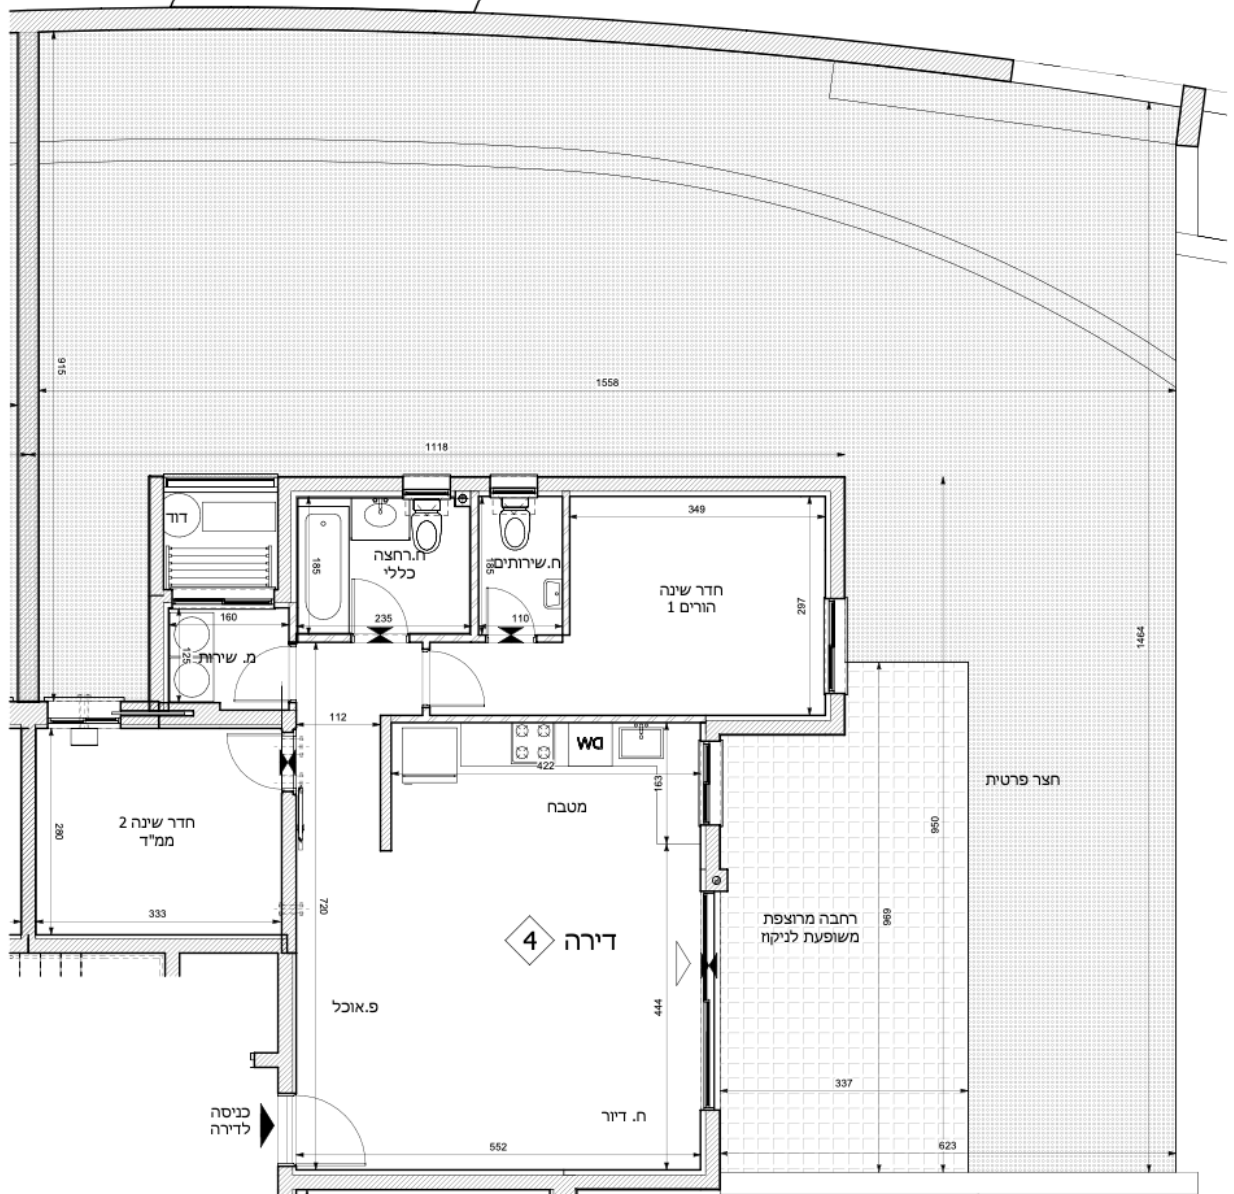

3 חדרים

קומה	דירה
2	4

G

206

מובהר כי ההדמיות, תוכניות הדיירה והמפרט הטכני בחוברת זו, הינם לצורכי המחשה בלבד ואינם מהווים כל מיצג מחייב מצד החברה. מובהר כי ייתכן והמבנה בפועל יהיה שונה מהמוצג בהדמיות ובתוכניות. את החברה יחייבו חוזה המכר, המפרט והתוכניות עליהן יחתמו החברה והרוכשים. הריהוט המוצג בהדמיות ובתוכניות הינו להמחשה בלבד ואינו חלק ממפרט הדיירה. אין להתייחס למידותיו או לצורתו אלא רק למה שמופיע במפרט הטכני שעליו חתום הרוכש לצורך הזמנת ריהוט קבוע המשולב בחדרים. אין להסתמך על המידות המצוינות בתוכנית זו, אלא על המידות בפועל, תוכנית זו הוכנה לפי קבלת היתר בניה, את החברה תחייב אך ורק תוכנית המכר אשר תיחתם בחוזה. ט.ל.ח.