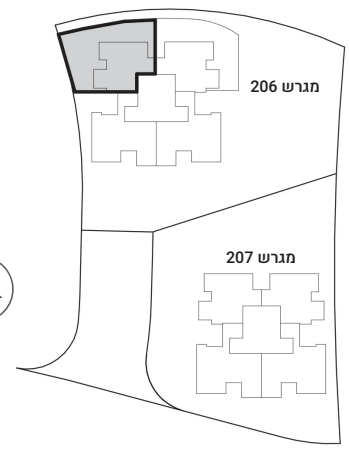

3 חדרים

קומה	דירה
2	3

G

206

מובהר כי ההדמיות, תוכניות הדירה והמפרט הטכני בחוברת זו, הינם לצורכי המחשה בלבד ואינם מהווים כל מיצג מחייב מצד החברה. מובהר כי ייתכן והמבנה בפועל יהיה שונה מהמוצג בהדמיות ובתוכניות. את החברה יחייבו חוזה המכר, המפרט והתוכניות עליהן יחתמו החברה והרוכשים. הריהוט המוצג בהדמיות ובתוכניות הינו להמחשה בלבד ואינו חלק ממפרט הדירה. אין להתייחס למידותיו או לצורתו אלא רק למה שמופיע במפרט הטכני שעליו חתום הרוכש לצורך הזמנת ריהוט קבוע המשולב בחדרים. אין להסתמך על המידות המצוינות בתוכנית זו, אלא על המידות בפועל, תוכנית זו הוכנה לפי קבלת היתר בניה, את החברה תחייב אך ורק תוכנית המכר אשר תיחתם בחוזה. ט.ל.ח.