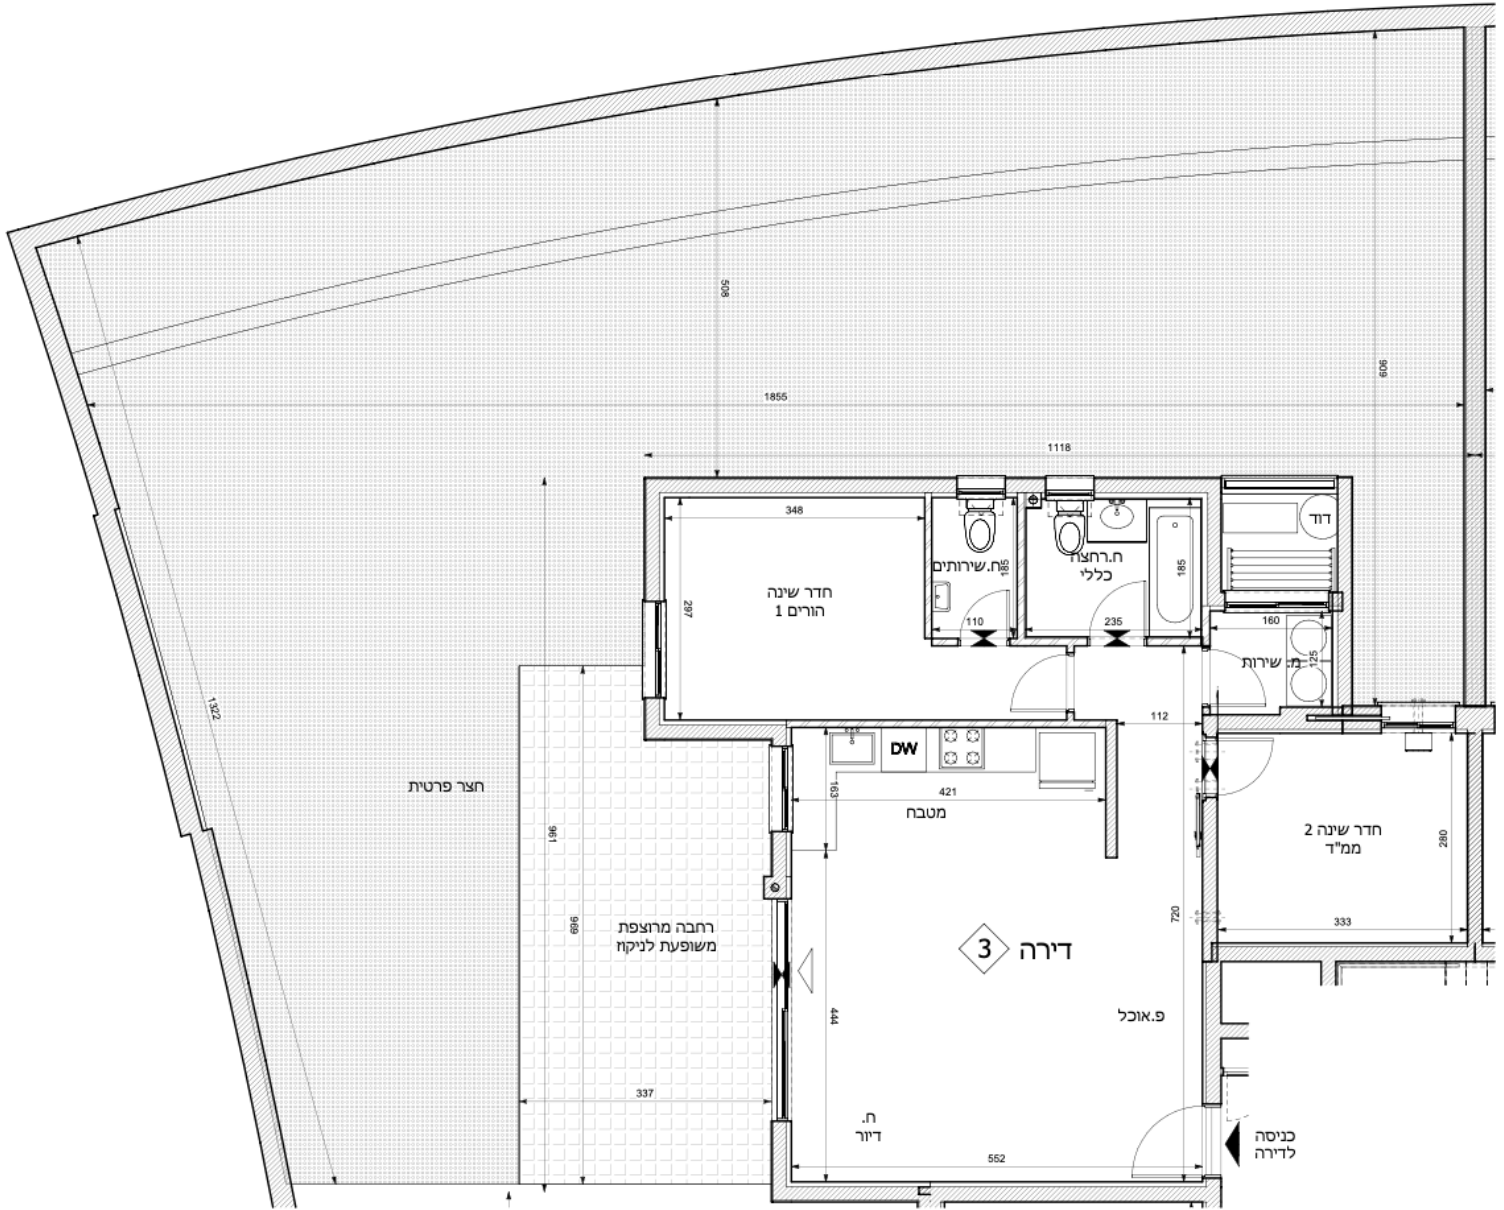

3 חדרים

קומה	דירה
2	3

G

206

מובהר כי ההדמיות, תוכניות הדירה והמפרט הטכני בחוברת זו, הינם לצורכי המחשה בלבד ואינם מהווים כל מיצג מחייב מצד החברה. מובהר כי ייתכן והמבנה בפועל יהיה שונה מהמוצג בהדמיות ובתוכניות. את החברה יחייבו חוזה המכר, המפרט והתוכניות עליהן יחתמו החברה והרוכשים. הריהוט המוצג בהדמיות ובתוכניות הינו להמחשה בלבד ואינו חלק ממפרט הדירה. אין להתייחס למידותיו או לצורתו אלא רק למה שמופיע במפרט הטכני שעליו חתום הרוכש לצורך הזמנת ריהוט קבוע המשולב בחדרים. אין להסתמך על המידות המצוינות בתוכנית זו, אלא על המידות בפועל, תוכנית זו הוכנה לפי קבלת היתר בניה, את החברה תחייב אך ורק תוכנית המכר אשר תיחתם בחוזה. ט.ל.ח.