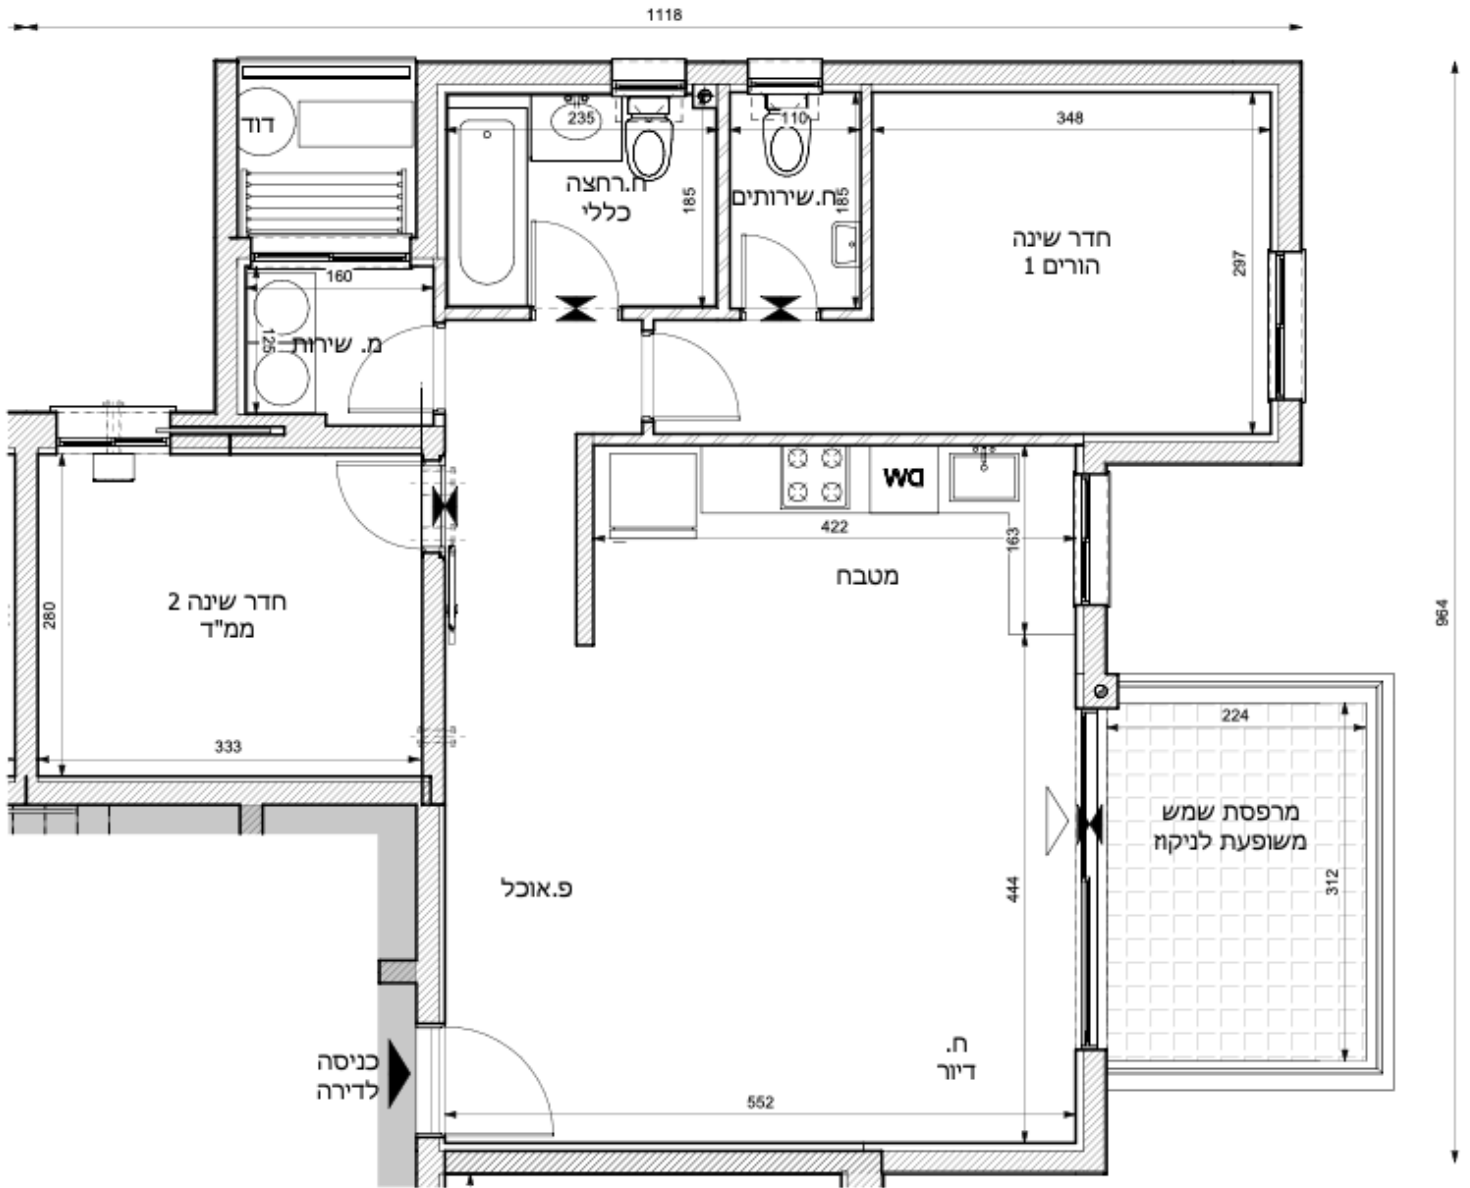

3 חדרים

C

206

קומה	דירה
5	16
6	20

מובהר כי ההדמיות, תוכניות הדירה והמפרט הטכני בחוברת זו, הינם לצורכי המחשה בלבד ואינם מהווים כל מיצג מחייב מצד החברה. מובהר כי ייתכן והמבנה בפועל יהיה שונה מהמוצג בהדמיות ובתוכניות. את החברה יחייבו חוזה המכר, המפרט והתוכניות עליהן יחתמו החברה והרוכשים. הריהוט המוצג בהדמיות ובתוכניות הינו להמחשה בלבד ואינו חלק ממפרט הדירה. אין להתייחס למידותיו או לצורתו אלא רק למה שמופיע במפרט הטכני שעליו חתום הרוכש לצורך הזמנת ריהוט קבוע המשולב בחדרים. אין להסתמך על המידות המצוינות בתוכנית זו, אלא על המידות בפועל, תוכנית זו הוכנה לפי קבלת היתר בניה, את החברה תחייב אך ורק תוכנית המכר אשר תיחתם בחוזה. ט.ל.ח.