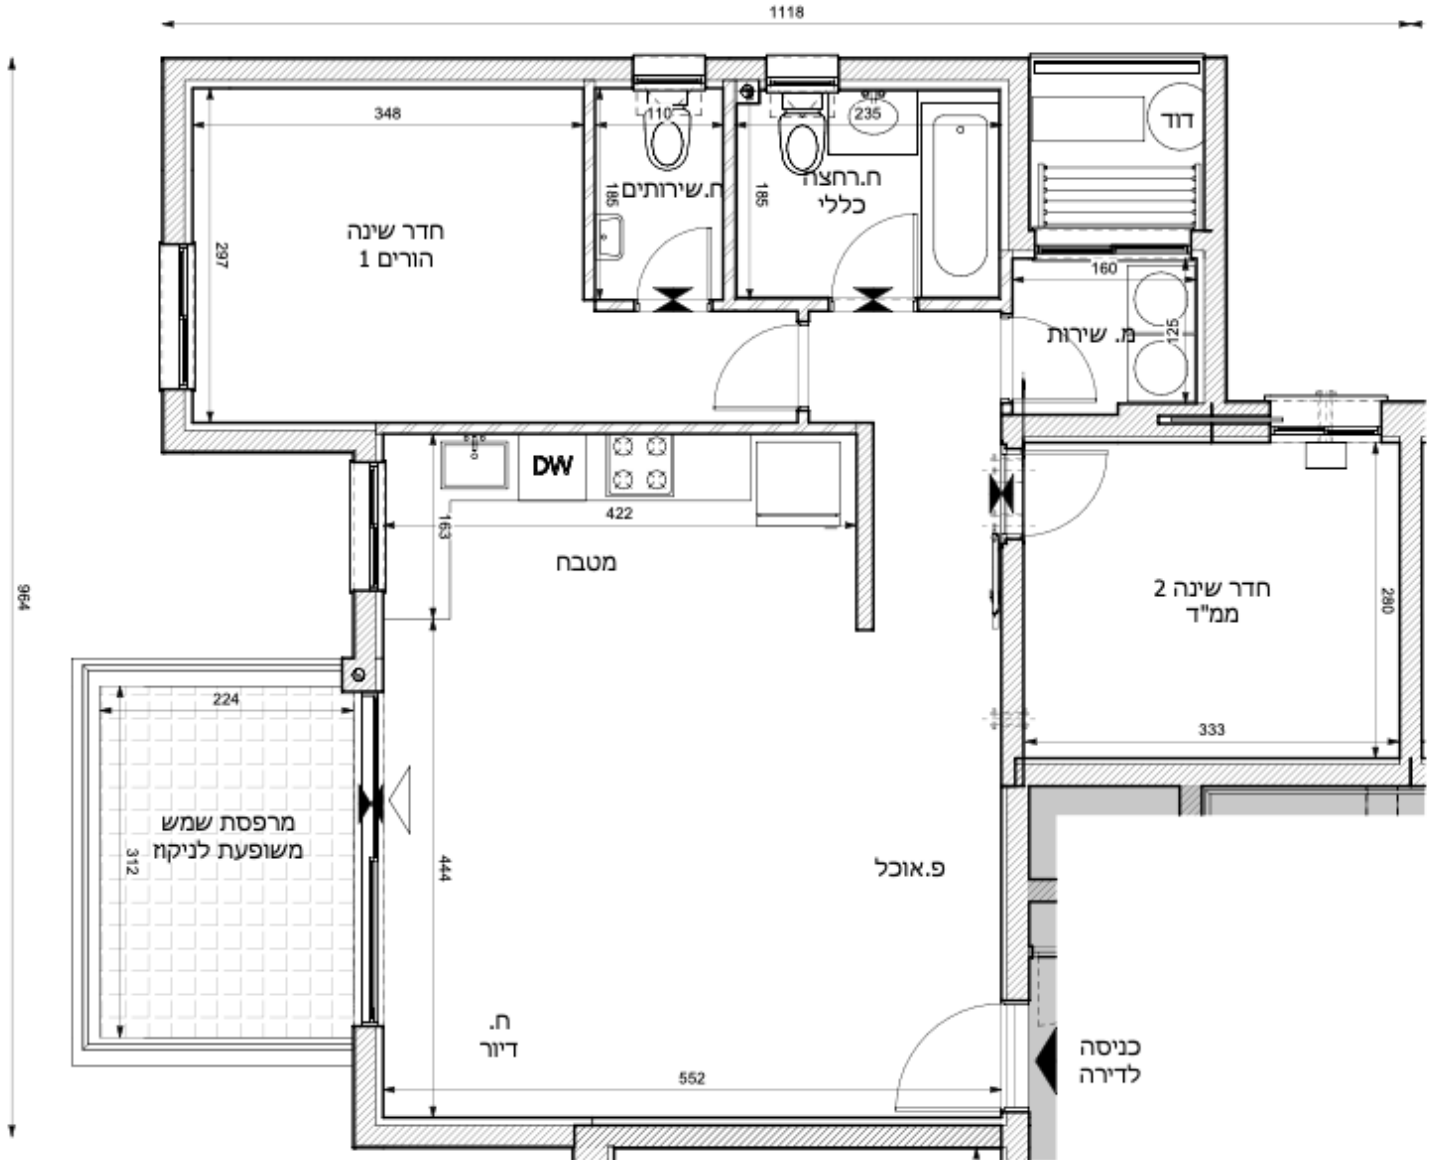

3 חדרים

C

206

קומה	דירה
5	15
6	19

מובהר כי ההדמיות, תוכניות הדירה והמפרט הטכני בחוברת זו, הינם לצורכי המחשה בלבד ואינם מהווים כל מיצג מחייב מצד החברה. מובהר כי ייתכן והמבנה בפועל יהיה שונה מהמוצג בהדמיות ובתוכניות. את החברה יחייבו חוזה המכר, המפרט והתוכניות עליהן יחתמו החברה והרוכשים. הריהוט המוצג בהדמיות ובתוכניות הינו להמחשה בלבד ואינו חלק ממפרט הדירה. אין להתייחס למידותיו או לצורתו אלא רק למה שמופיע במפרט הטכני שעליו חתום הרוכש לצורך הזמנת ריהוט קבוע המשולב בחדרים. אין להסתמך על המידות המצוינות בתוכנית זו, אלא על המידות בפועל, תוכנית זו הוכנה לפי קבלת היתר בניה, את החברה תחייב אך ורק תוכנית המכר אשר תיחתם בחוזה. ט.ל.ח.