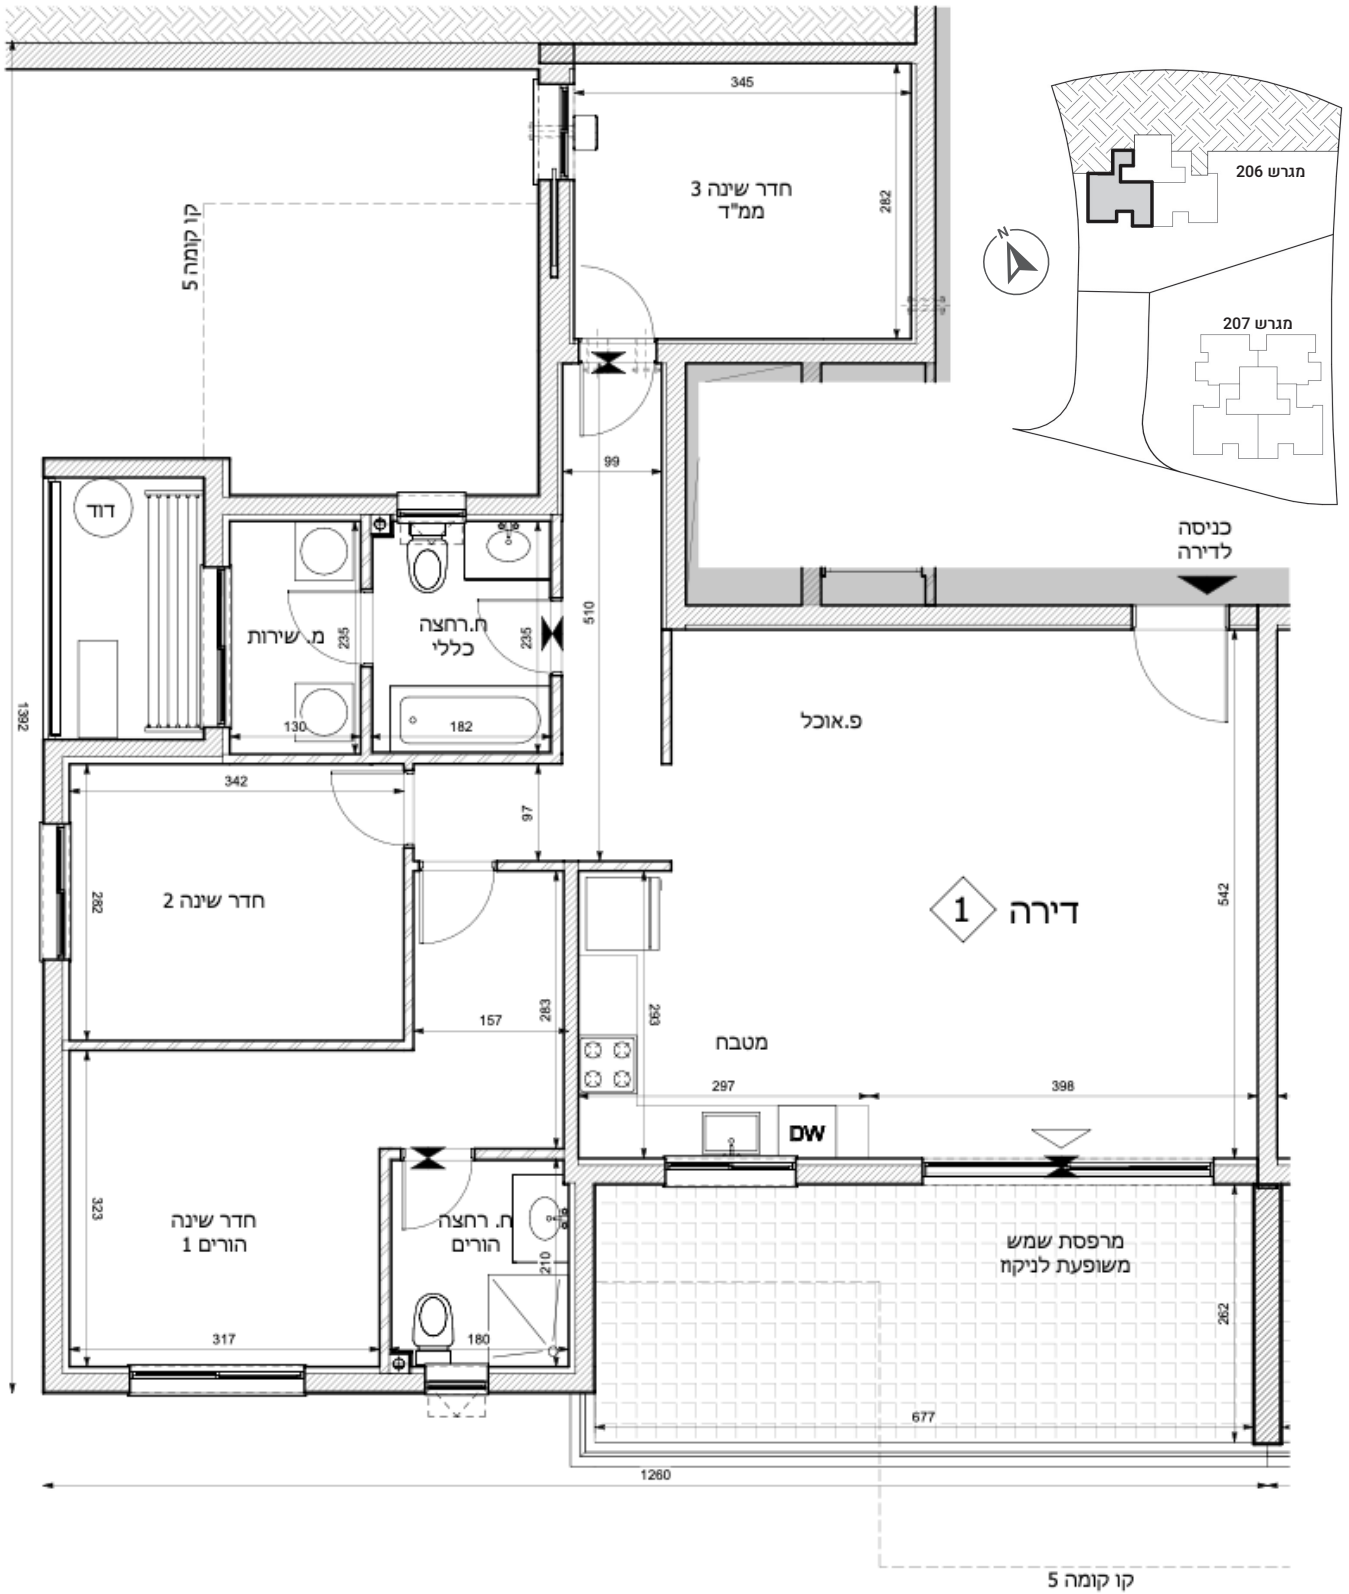

קומה	דירה
1	1

מובהר כי ההדמיות, תוכניות הדירה והמפרט הטכני בחוברת זו, הינם לצורכי המחשה בלבד ואינם מהווים כל מיצג מחייב מצד החברה. מובהר כי ייתכן והמבנה בפועל יהיה שונה מהמוצג בהדמיות ובתוכניות. את החברה יחייבו חוזה המכר, המפרט והתוכניות עליהן יחתמו החברה והרוכשים. הריהוט המוצג בהדמיות ובתוכניות הינו להמחשה בלבד ואינו חלק ממפרט הדירה. אין להתייחס למידותיו או לצורתו אלא רק למה שמופיע במפרט הטכני שעליו חתום הרוכש לצורך הזמנת ריהוט קבוע המשולב בחדרים. אין להסתמך על המידות המצוינות בתוכנית זו, אלא על המידות בפועל, תוכנית זו הוכנה לפי קבלת היתר בניה, את החברה תחייב אך ורק תוכנית המכר אשר תיחתם בחוזה. ט.ל.ח.