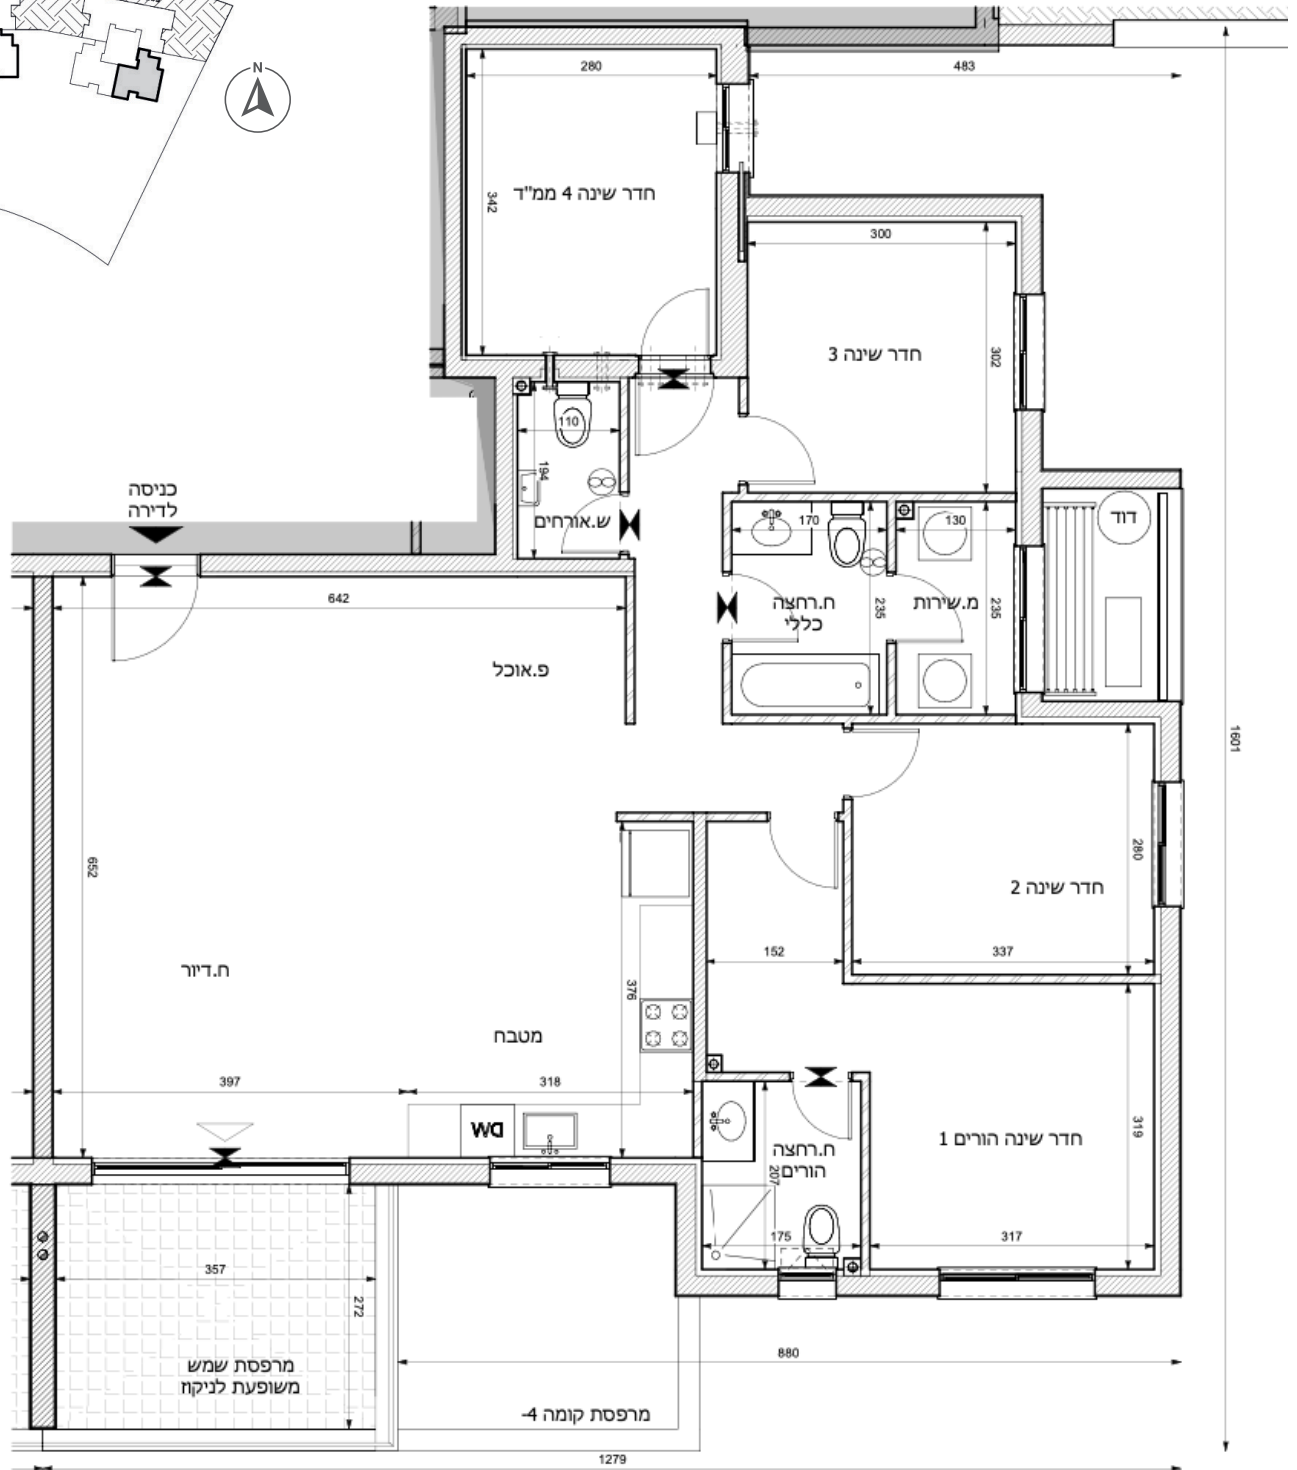

5 חדרים

A

205

קומה	דירה
-3	6
-2	8
-1	10

מובהר כי ההדמיות, תוכניות הדירה והמפרט הטכני בחוברת זו, הינם לצורכי המחשה בלבד ואינם מהווים כל מיצג מחייב מצד החברה. מובהר כי ייתכן והמבנה בפועל יהיה שונה מהמוצג בהדמיות ובתוכניות. את החברה יחייבו חוזה המכר, המפרט והתוכניות עליהן יחתמו החברה והרוכשים. הריהוט המוצג בהדמיות ובתוכניות הינו להמחשה בלבד ואינו חלק ממפרט הדירה. אין להתייחס למידותיו או לצורתו אלא רק למה שמופיע במפרט הטכני שעליו חתום הרוכש לצורך הזמנת ריהוט קבוע המשולב בחדרים. אין להסתמך על המידות המצוינות בתוכנית זו, אלא על המידות בפועל, תוכנית זו הוכנה לפי קבלת היתר בניה, את החברה תחייב אך ורק תוכנית המכר אשר תיחתם בחוזה. ט.ל.ח.