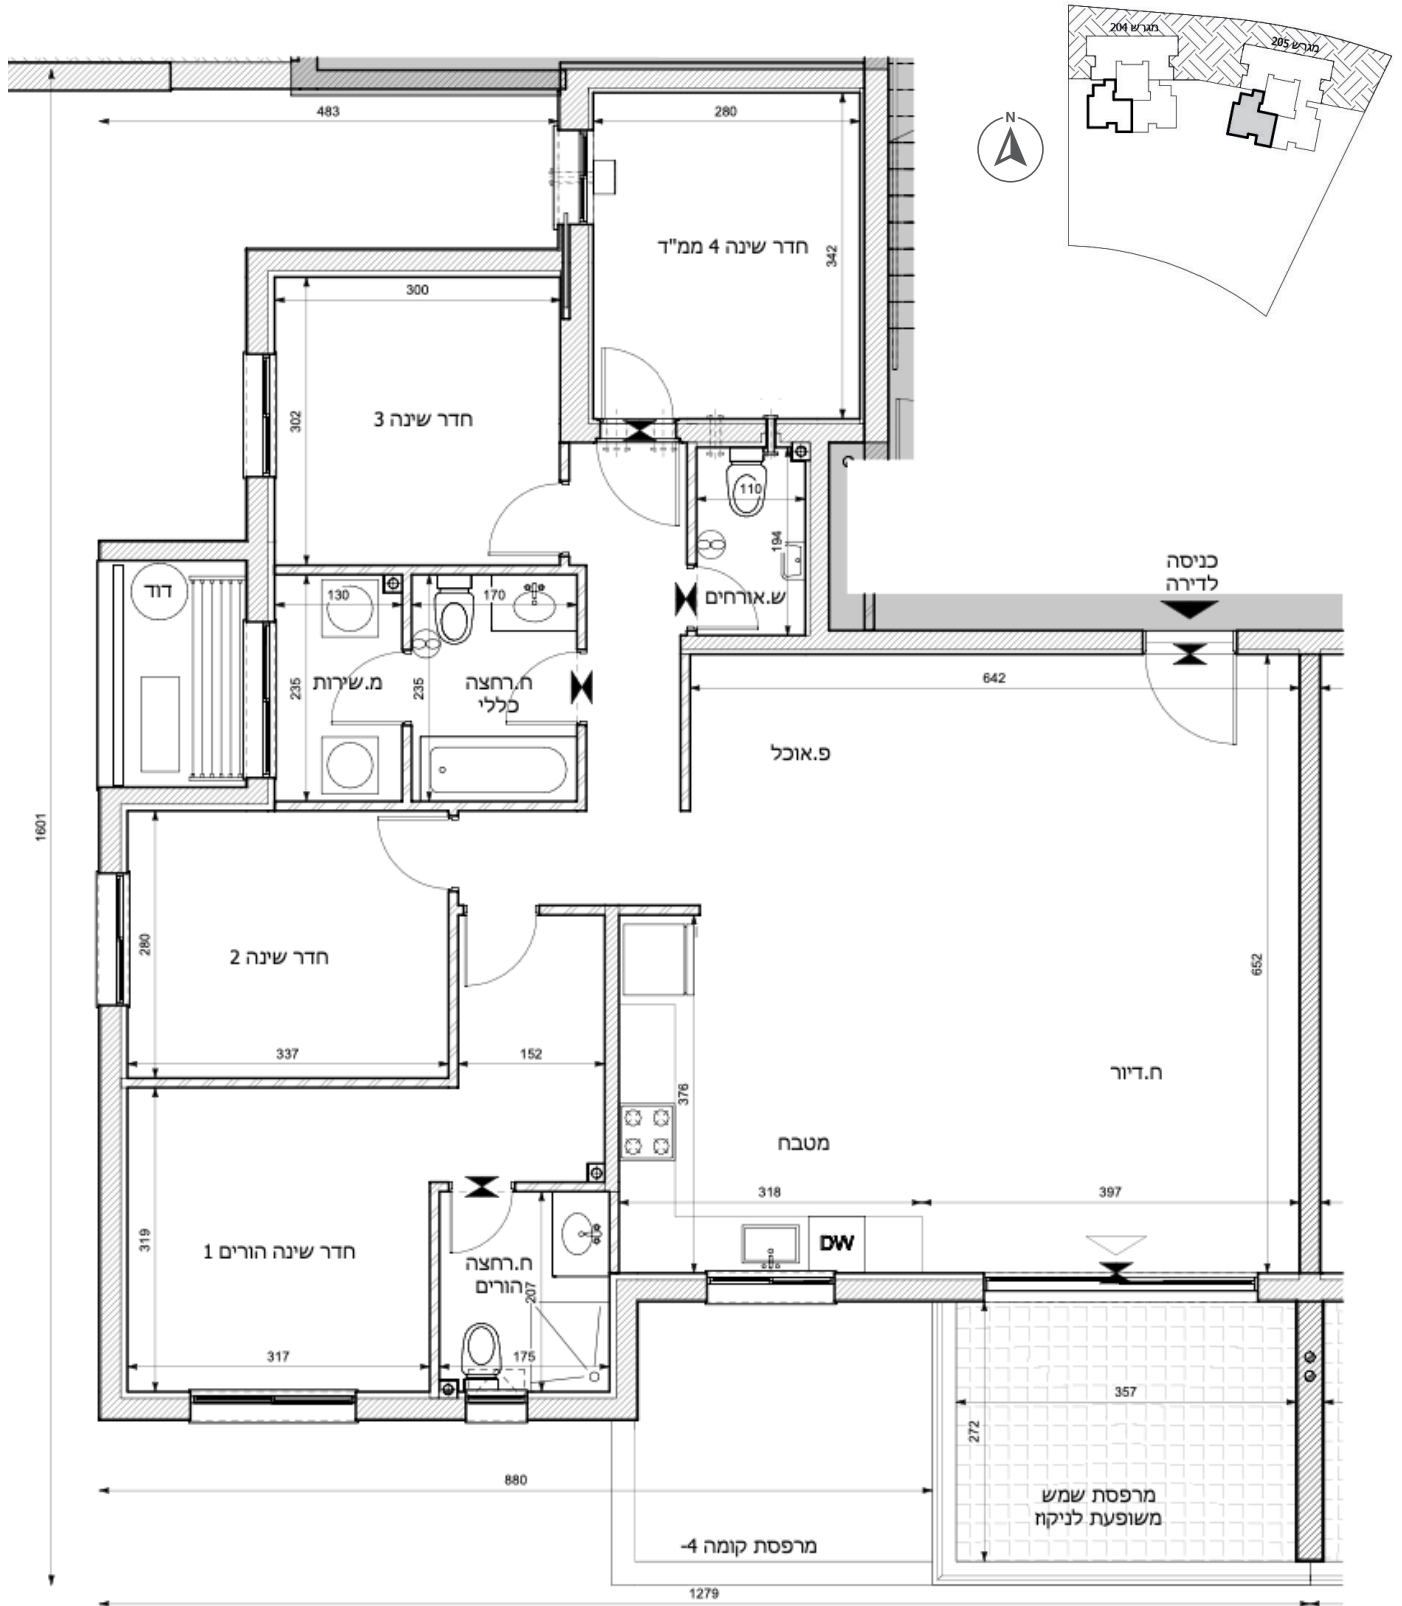

5 חדרים

A

205

קומה	דירה
-3	5
-2	7
-1	9

מובהר כי ההדמיות, תוכניות הדירה והמפרט הטכני בחוברת זו, הינם לצורכי המחשה בלבד ואינם מהווים כל מיצג מחייב מצד החברה. מובהר כי ייתכן והמבנה בפועל יהיה שונה מהמוצג בהדמיות ובתוכניות. את החברה יחייבו חוזה המכר, המפרט והתוכניות עליהן יחתמו החברה והרוכשים. הריהוט המוצג בהדמיות ובתוכניות הינו להמחשה בלבד ואינו חלק ממפרט הדירה. אין להתייחס למידותיו או לצורתו אלא רק למה שמופיע במפרט הטכני שעליו חתום הרוכש לצורך הזמנת ריהוט קבוע המשולב בחדרים. אין להסתמך על המידות המצוינות בתוכנית זו, אלא על המידות בפועל, תוכנית זו הוכנה לפי קבלת היתר בניה, את החברה תחייב אך ורק תוכנית המכר אשר תיחתם בחוזה. ט.ל.ח.