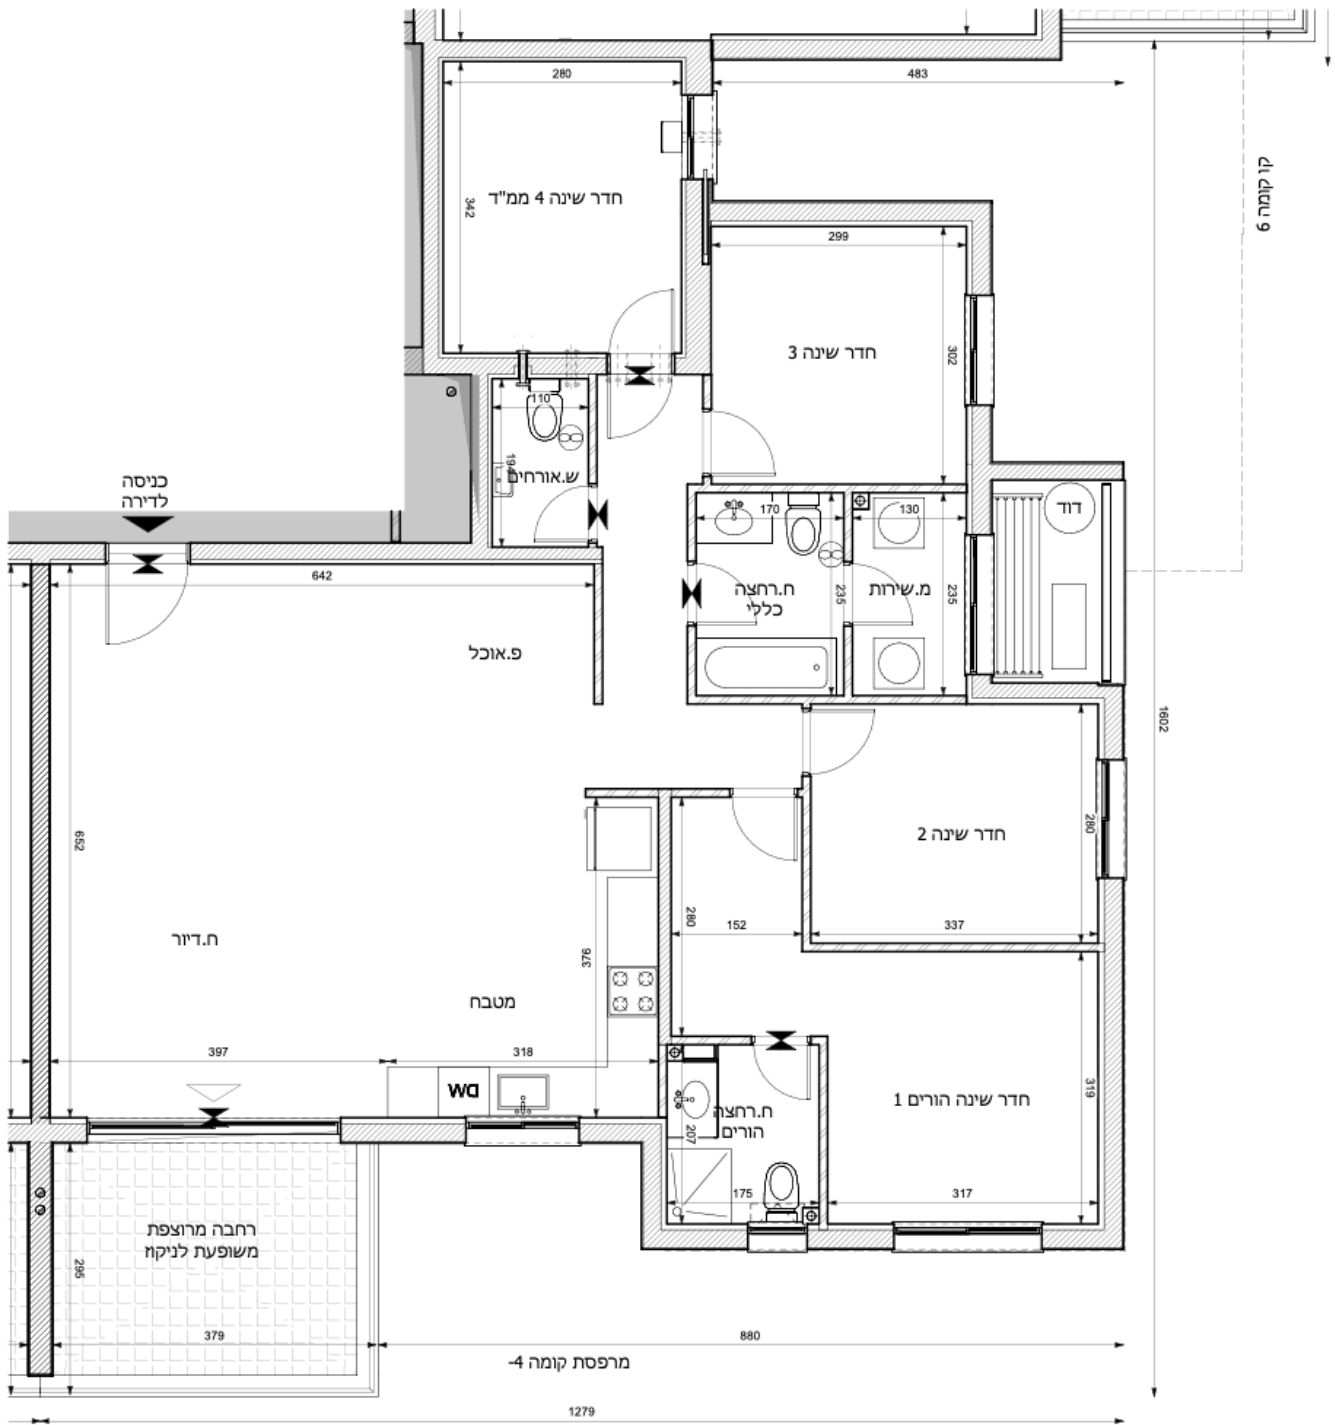

קומה	דירה
5	32

מובהר כי ההדמיות, תוכניות הדירה והמפרט הטכני בחוברת זו, הינם לצורכי המחשה בלבד ואינם מהווים כל מיצג מחייב מצד החברה. מובהר כי ייתכן והמבנה בפועל יהיה שונה מהמוצג בהדמיות ובתוכניות. את החברה יחייבו חוזה המכר, המפרט והתוכניות עליהן יחתמו ההורכשים. הריהוט המוצג בהדמיות ובתוכניות הינו להמחשה בלבד ואינו חלק ממפרט הדירה. אין להתייחס למידותיו או לצורתו אלא רק למה שמופיע במפרט הטכני שעליו חתום הרוכש לצורך הזמנת ריהוט קבוע המשולב בחדרים. אין להסתמך על המידות המצוינות בתוכנית זו, אלא על המידות בפועל, תוכנית זו הוכנה לפי קבלת היתר בניה, את החברה תחייב אך ורק תוכנית המכר אשר תיחתם בחוזה. ט.ל.ח.