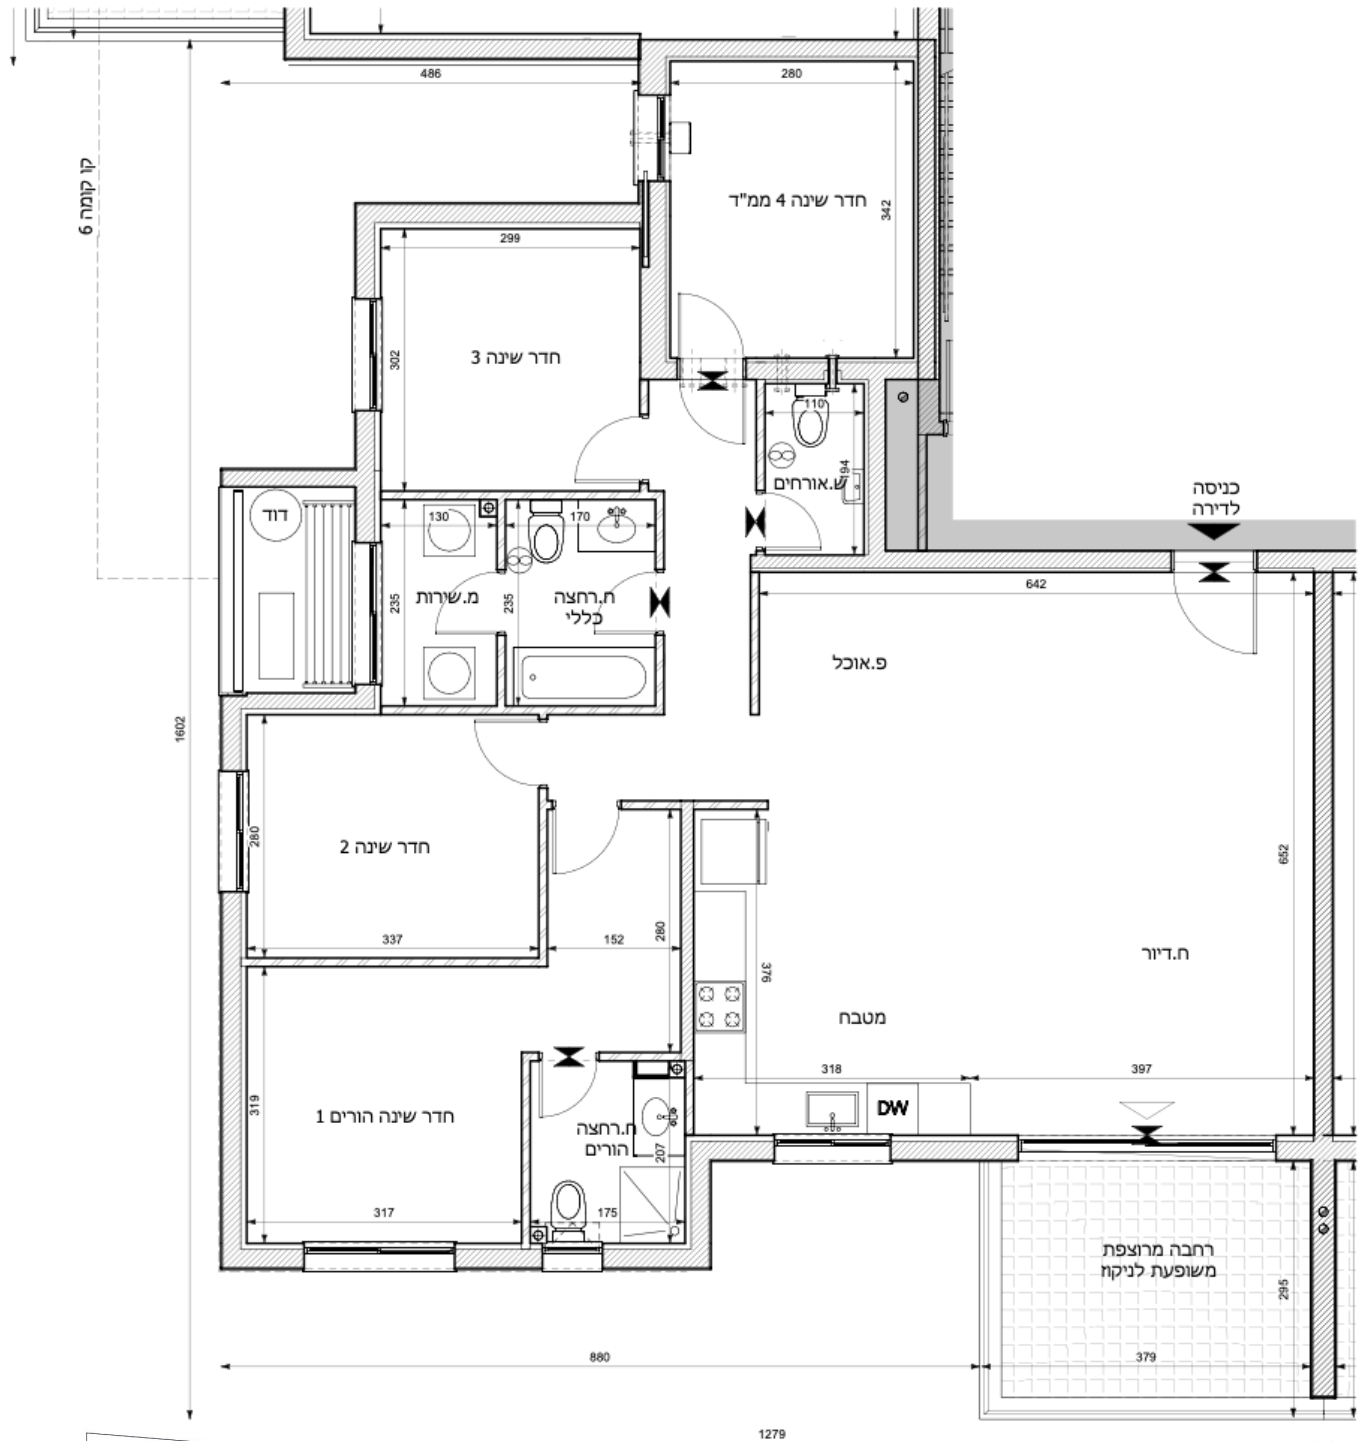

5 חדרים

קומה	דירה
5	31

A

205

מובהר כי ההדמיות, תוכניות הדירה והמפרט הטכני בחוברת זו, הינם לצורכי המחשה בלבד ואינם מהווים כל מיצג מחייב מצד החברה. מובהר כי ייתכן והמבנה בפועל יהיה שונה מהמוצג בהדמיות ובתוכניות. את החברה יחייבו חוזה המכר, המפרט והתוכניות עליהן יחתמו החברה והרוכשים. הריהוט המוצג בהדמיות ובתוכניות הינו להמחשה בלבד ואינו חלק ממפרט הדירה. אין להתייחס למידותיו או לצורתו אלא רק למה שמופיע במפרט הטכני שעליו חתום הרוכש לצורך הזמנת ריהוט קבוע המשולב בחדרים. אין להסתמך על המידות המצוינות בתוכנית זו, אלא על המידות בפועל, תוכנית זו הוכנה לפי קבלת היתר בניה, את החברה תחייב. אך ורק תוכנית המכר אשר תיחתם בחוזה ט.ל.ח.