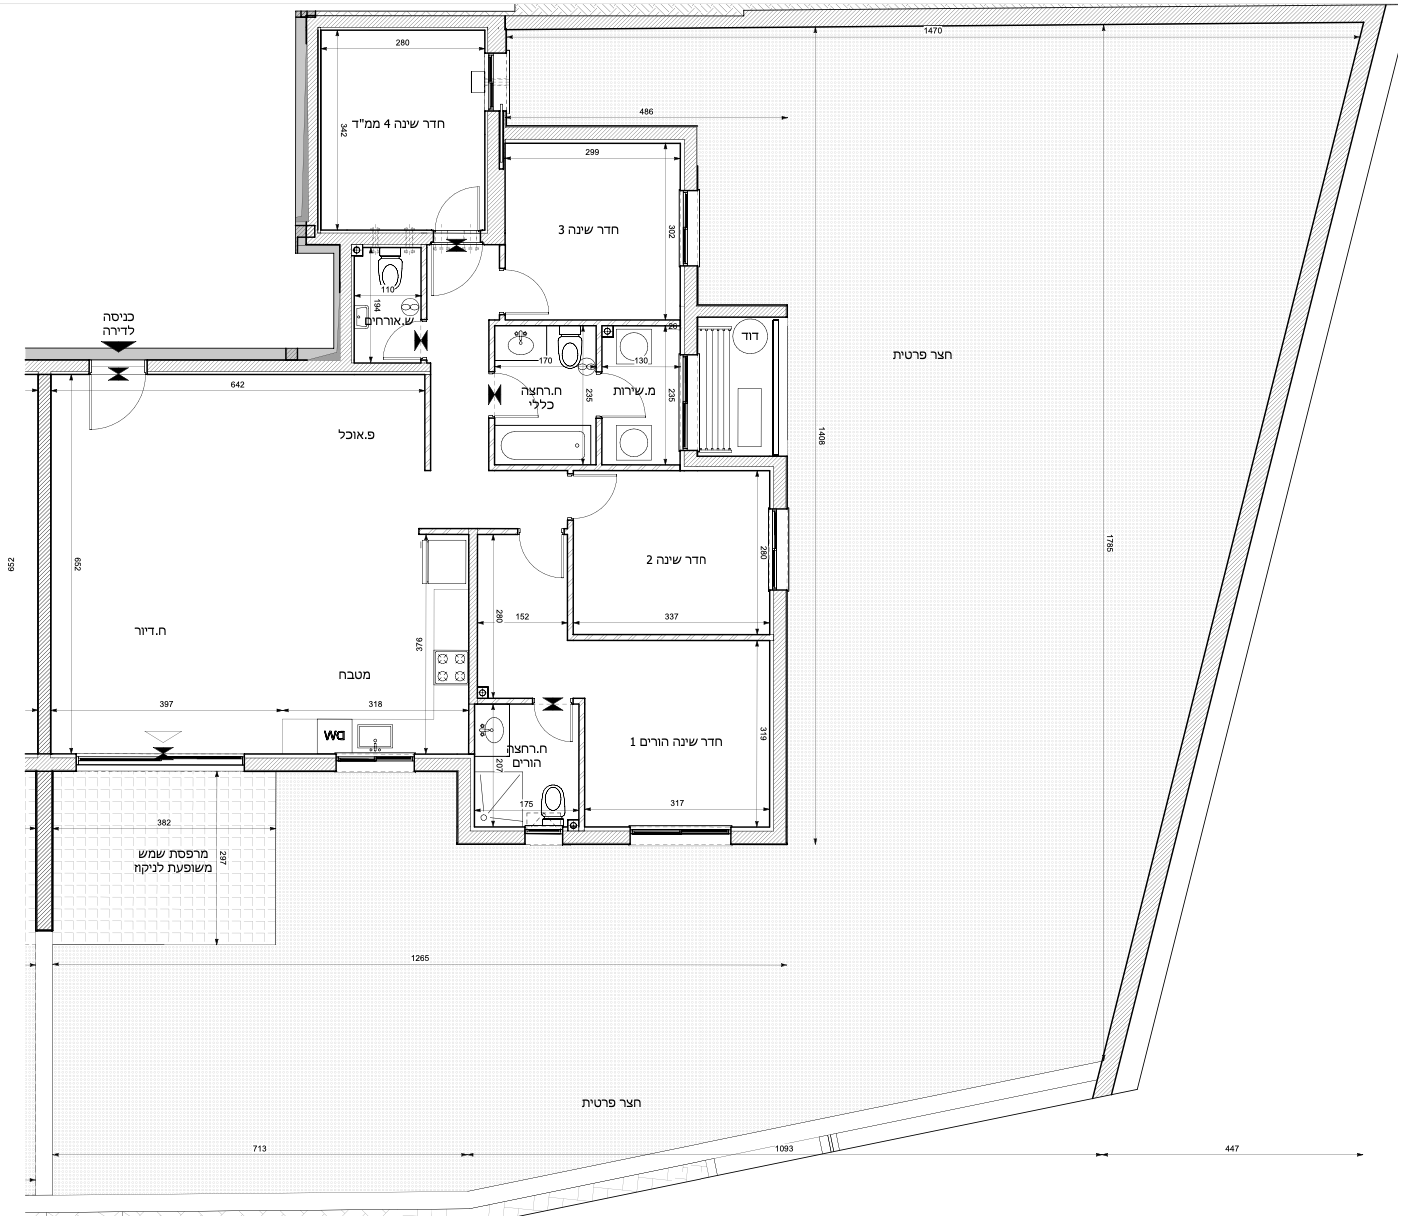

5 חדרים

G2

205

קומה	דירה
-5	2

מובהר כי ההדמיות, תוכניות הדירה והמפרט הטכני בחוברת זו, הינם לצורכי המחשה בלבד ואינם מהווים כל מיצג מחייב מצד החברה. מובהר כי ייתכן והמבנה בפועל יהיה שונה מהמוצג בהדמיות ובתוכניות. את החברה יחייבו חוזה המכר, המפרט והתוכניות עליהן יחתמו החברה והרוכשים. הריהוט המוצג בהדמיות ובתוכניות הינו להמחשה בלבד ואינו חלק ממפרט הדירה. אין להתייחס למידותיו או לצורתו אלא רק למה שמופיע במפרט הטכני שעליו חתום הרוכש לצורך הזמנת ריהוט קבוע המשולב בחדרים. אין להסתמך על המידות המציגות בתוכנית זו, אלא על המידות בפועל, תוכנית זו הוכנה לפי קבלת היתר בניה, את החברה תחייב אך ורק תוכנית המכר אשר תיחתם בחוזה. ט.ל.ח.