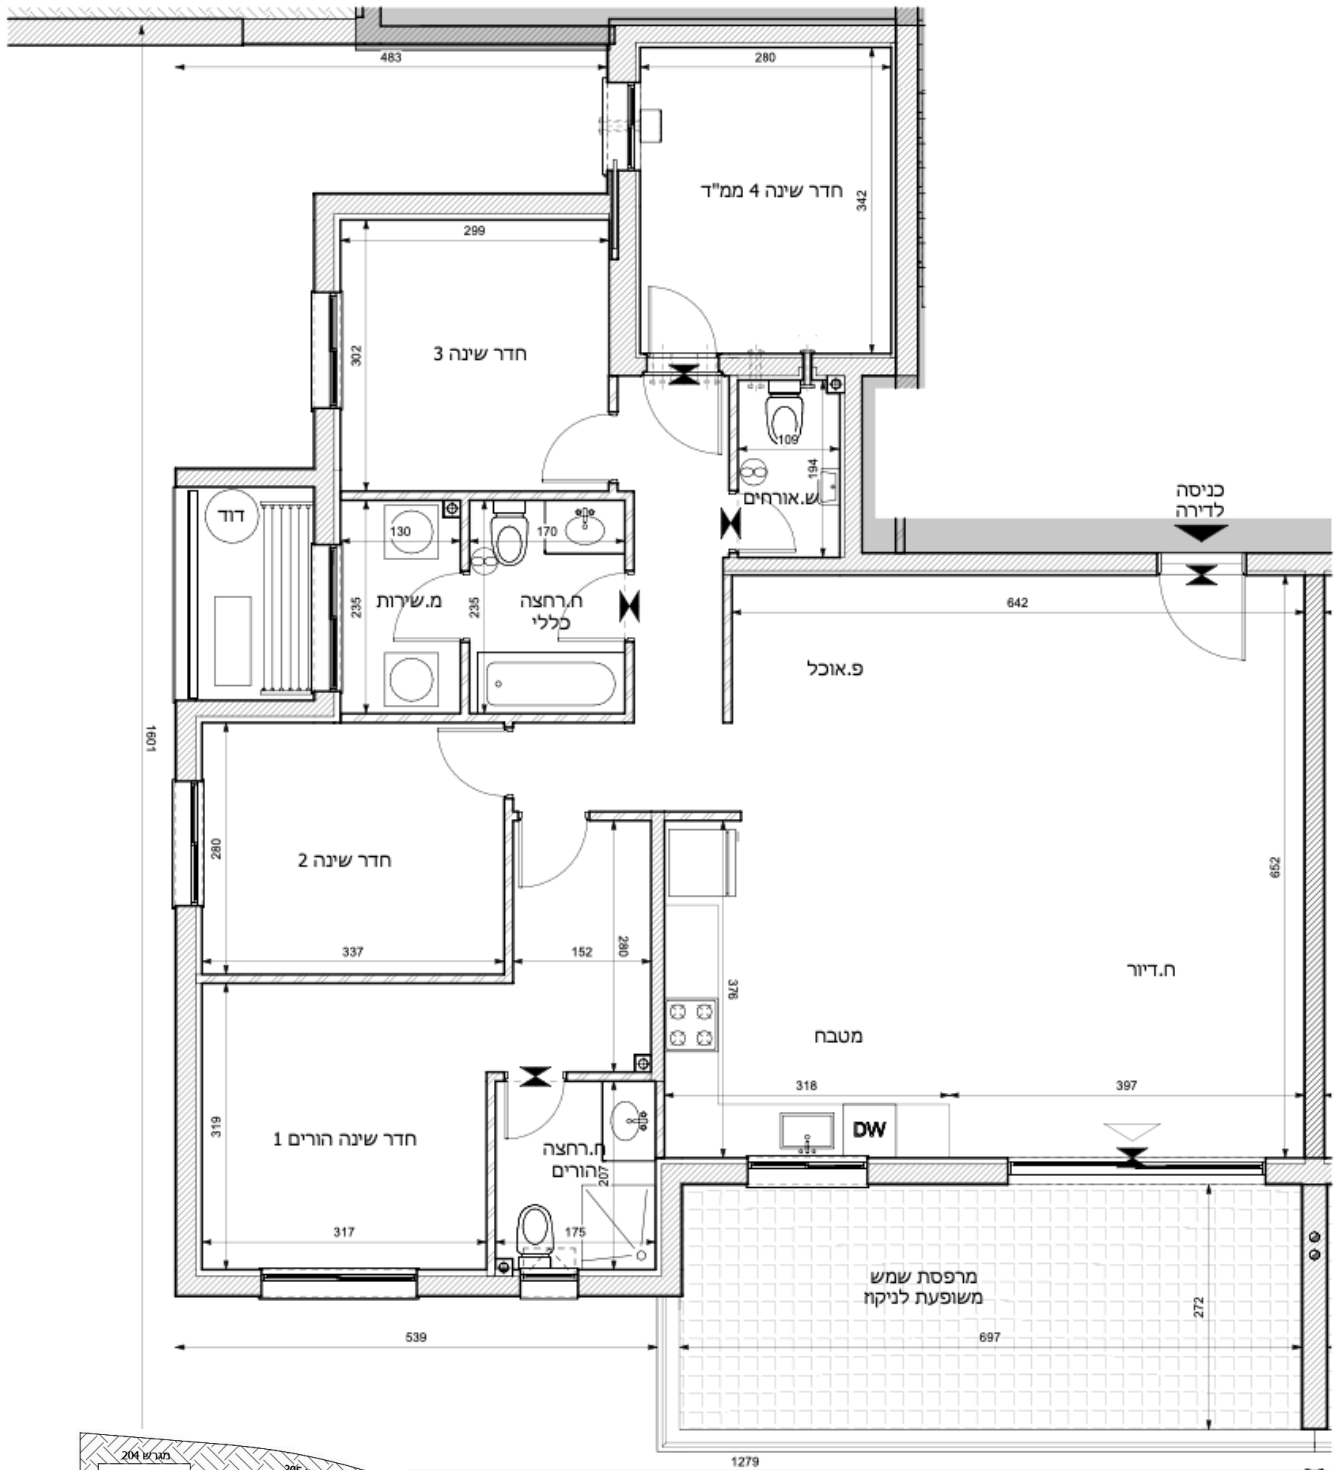

5 חדרים

קומה	דירה
-4	3

A

204

מובהר כי ההדמיות, תוכניות הדיירה והמפרט הטכני בחוברת זו, הינם לצורכי המחשה בלבד ואינם מהווים כל מיצג מחייב מצד החברה. מובהר כי ייתכן והמבנה בפועל יהיה שונה מהמוצג בהדמיות ובתוכניות. את החברה יחייבו חוזה המכר, המפרט והתוכניות עליהן יחתמו החברה והרוכשים. הריהוט המוצג בהדמיות ובתוכניות הינו להמחשה בלבד ואינו חלק ממפרט הדיירה. אין להתייחס למידותיו או לצורתו אלא רק למה שמופיע במפרט הטכני שעליו חתום הרוכש לצורך הזמנת ריהוט קבוע המשולב בחדרים. אין להסתמך על המידות המצוינות בתוכנית זו, אלא על המידות בפועל, תוכנית זו הוכנה לפי קבלת היתר בניה, את החברה תחייב אך ורק תוכנית המכר אשר תיחתם בחוזה. ט.ל.ח.