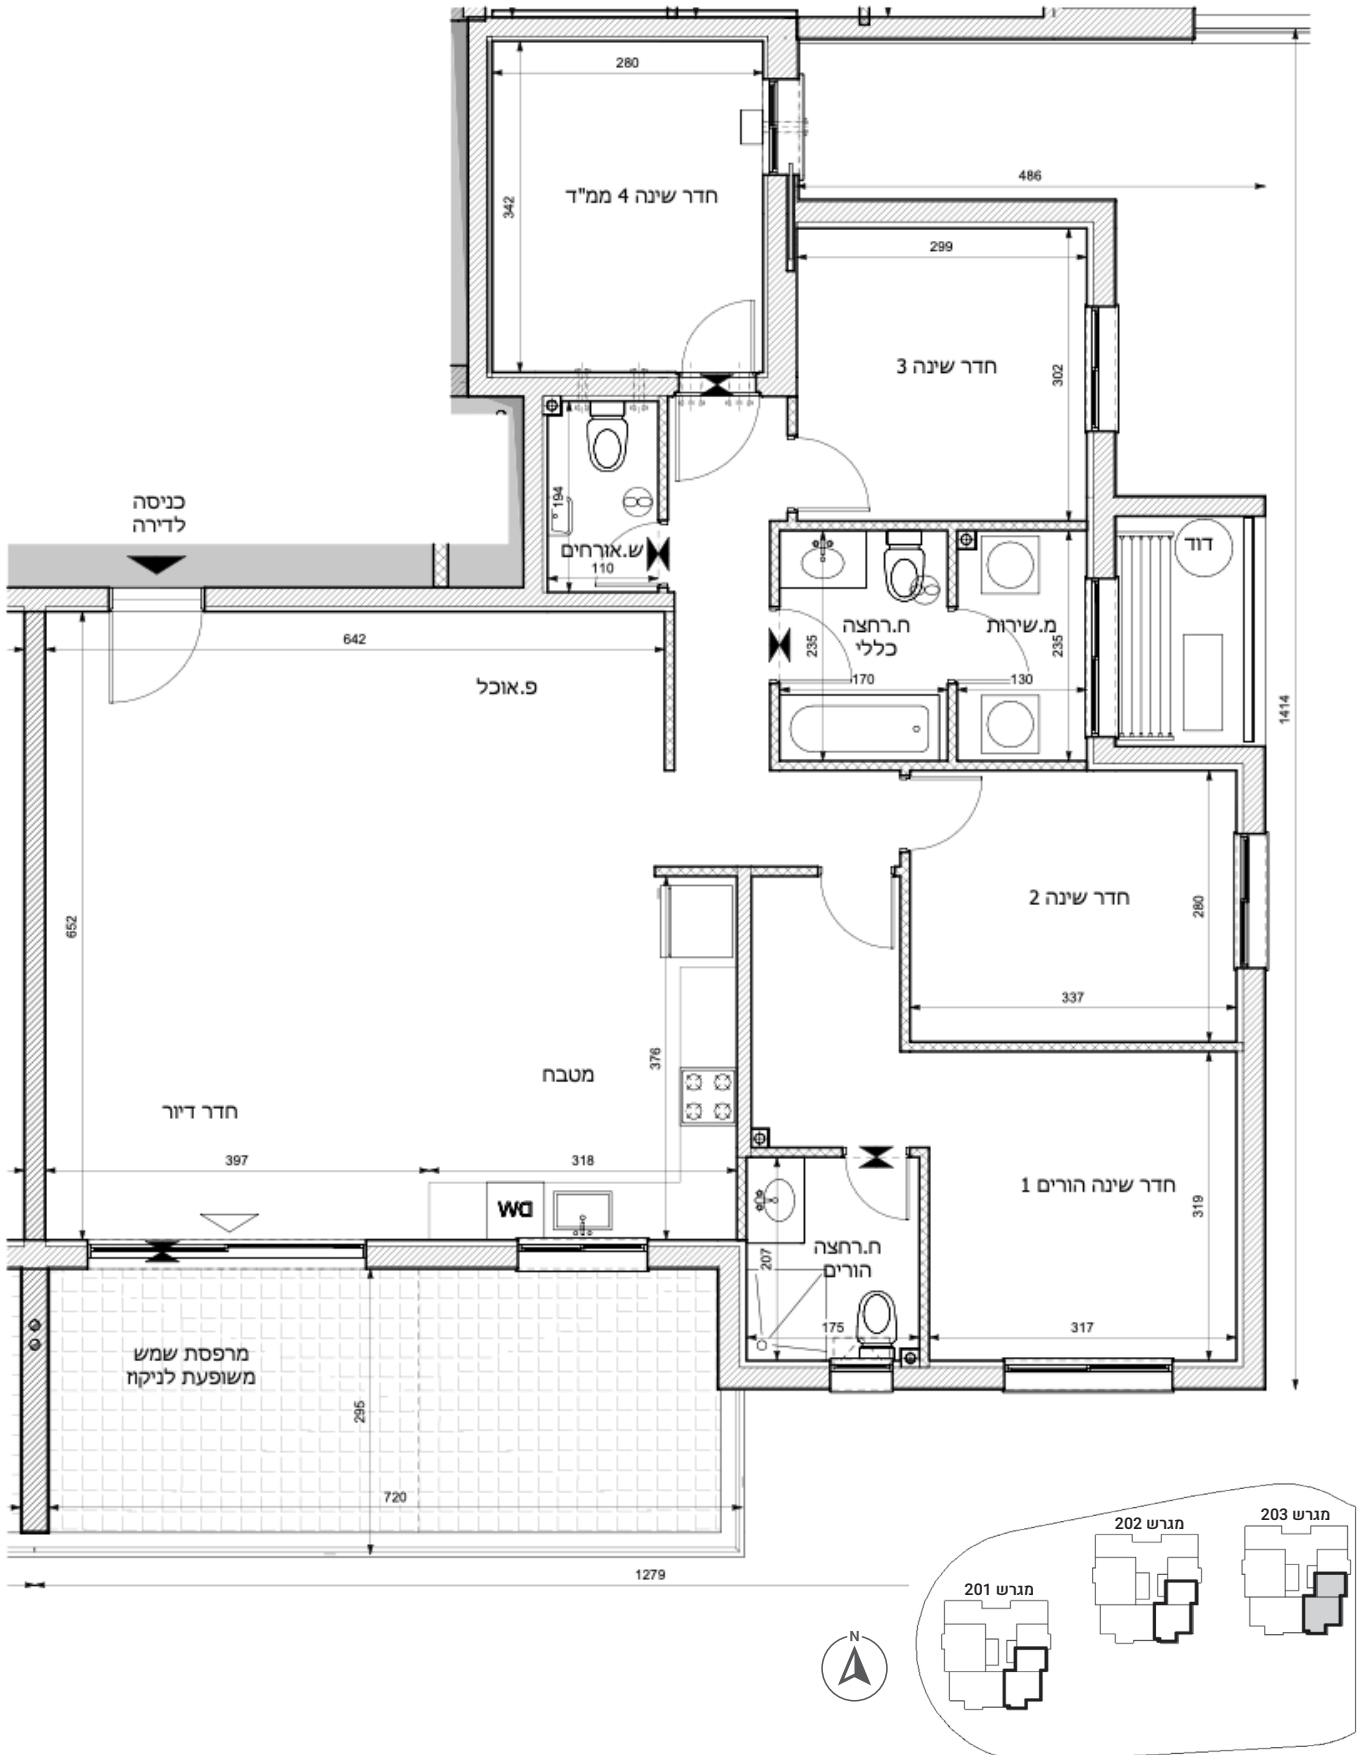

קומה	דירה
-2	4

מובהר כי ההדמיות, תוכניות הדירה והמפרט הטכני בחוברת זו, הינם לצורכי המחשה בלבד ואינם מהווים כל מיצג מחייב מצד החברה. מובהר כי ייתכן והמבנה בפועל יהיה שונה מהמוצג בהדמיות ובתוכניות. את החברה יחייבו חוזה המכר, המפרט והתוכניות עליהן יחתמו החברה והרוכשים. הריהוט המוצג בהדמיות ובתוכניות הינו להמחשה בלבד ואינו חלק ממפרט הדירה. אין להתייחס למידותיו או לצורתו אלא רק למה שמופיע במפרט הטכני שעליו חתום הרוכש לצורך הזמנת ריהוט קבוע המשולב בחדרים. אין להסתמך על המידות המצוינות בתוכנית זו, אלא על המידות בפועל, תוכנית זו הוכנה לפי קבלת היתר בניה, את החברה תחייב אך ורק תוכנית המכר אשר תיחתם בחוזה. ט.ל.ח.