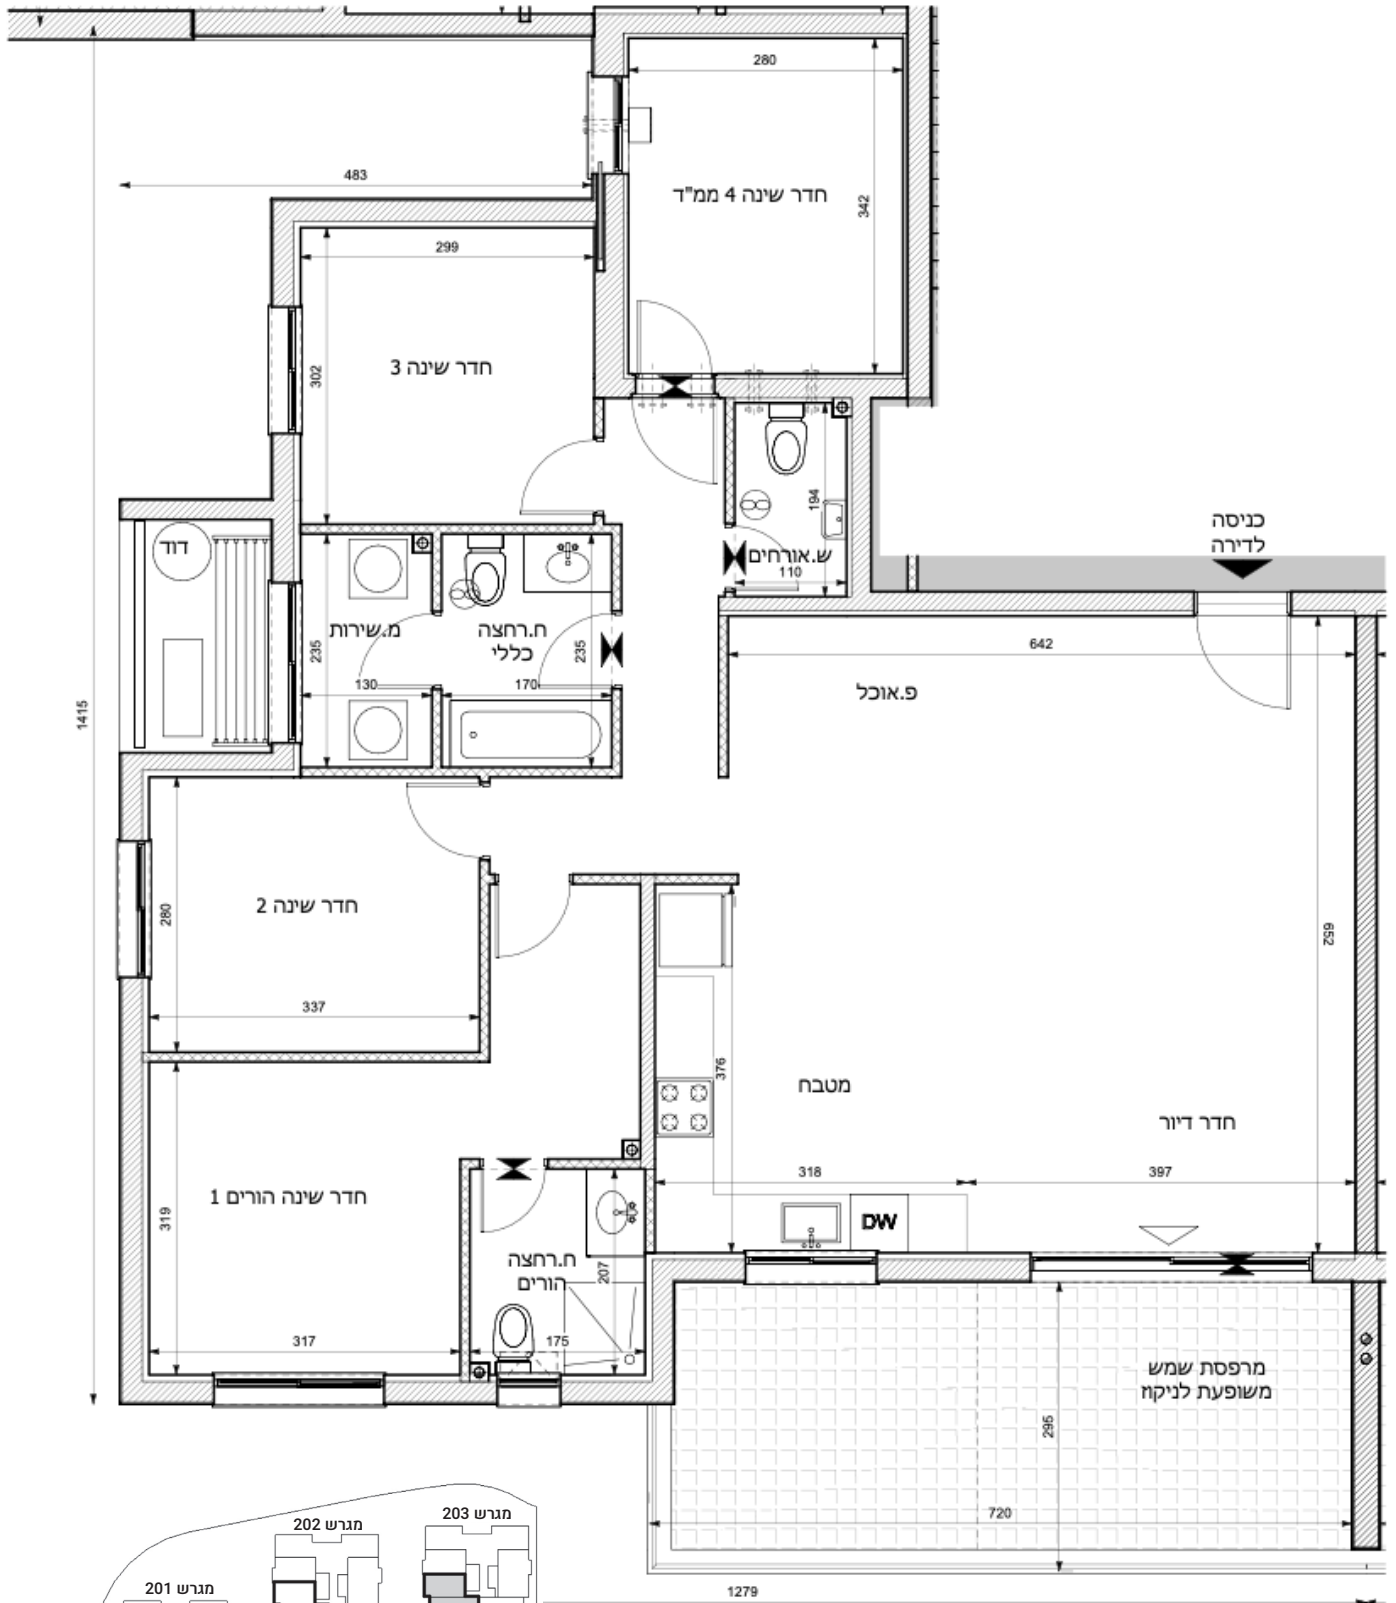

קומה	דירה
-2	3

מובהר כי ההדמיות, תוכניות הדירה והמפרט הטכני בחוברת זו, הינם לצורכי המחשה בלבד ואינם מהווים כל מיצג מחייב מצד החברה. מובהר כי ייתכן והמבנה בפועל יהיה שונה מהמוצג בהדמיות ובתוכניות. את החברה יחייבו חוזה המכר, המפרט והתוכניות עליהן יחתמו החברה והרוכשים. הריהוט המוצג בהדמיות ובתוכניות הינו להמחשה בלבד ואינו חלק ממפרט הדירה. אין להתייחס למידותיו או לצורתו אלא רק למה שמופיע במפרט הטכני שעליו חתום הרוכש לצורך הזמנת ריהוט קבוע המשולב בחדרים. אין להסתמך על המידות המצוינות בתוכנית זו, אלא על המידות בפועל, תוכנית זו הוכנה לפי קבלת היתר בניה, את החברה תחייב אך ורק תוכנית המכר אשר תיחתם בחוזה. ט.ל.ח.