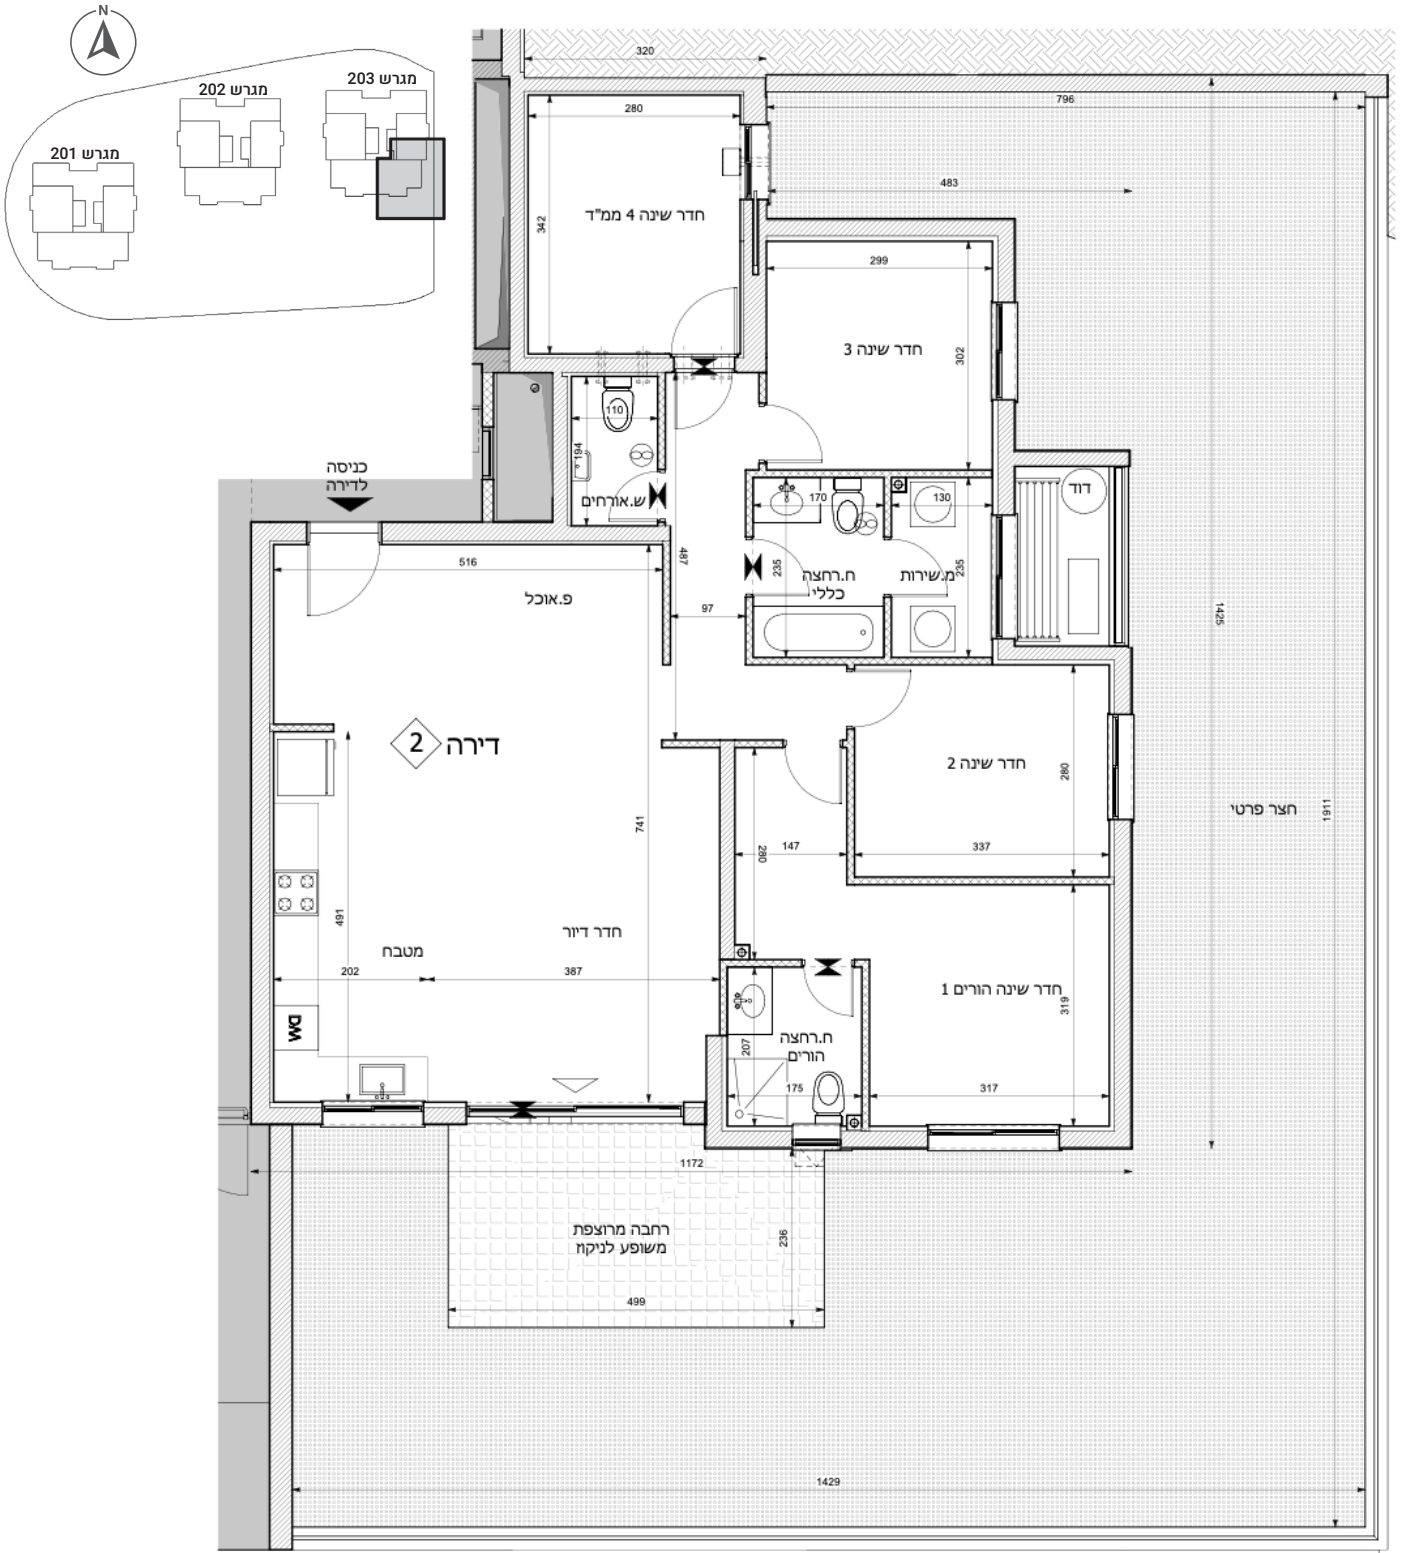

5 חדרים

G2

203

קומה	דירה
-3	2

מובהר כי ההדמיות, תוכניות הדירה והמפרט הטכני בחוברת זו, הינם לצורכי המחשה בלבד ואינם מהווים כל מיצג מחייב מצד החברה. מובהר כי ייתכן והמבנה בפועל יהיה שונה מהמוצג בהדמיות ובתוכניות. את החברה יחייבו חוזה המכר, המפרט והתוכניות עליהן יחתמו החברה והרוכשים. הריהוט המוצג בהדמיות ובתוכניות הינו להמחשה בלבד ואינו חלק ממפרט הדירה. אין להתייחס למידותיו או לצורתו אלא רק למה שמופיע במפרט הטכני שעליו חתום הרוכש לצורך הזמנת ריהוט קבוע המשולב בחדרים. אין להסתמך על המידות המצוינות בתוכנית זו, אלא על המידות בפועל, תוכנית זו הוכנה לפי קבלת היתר בניה, את החברה תחייב אך ורק תוכנית המכר אשר תיחתם בחוזה. ט.ל.ח.