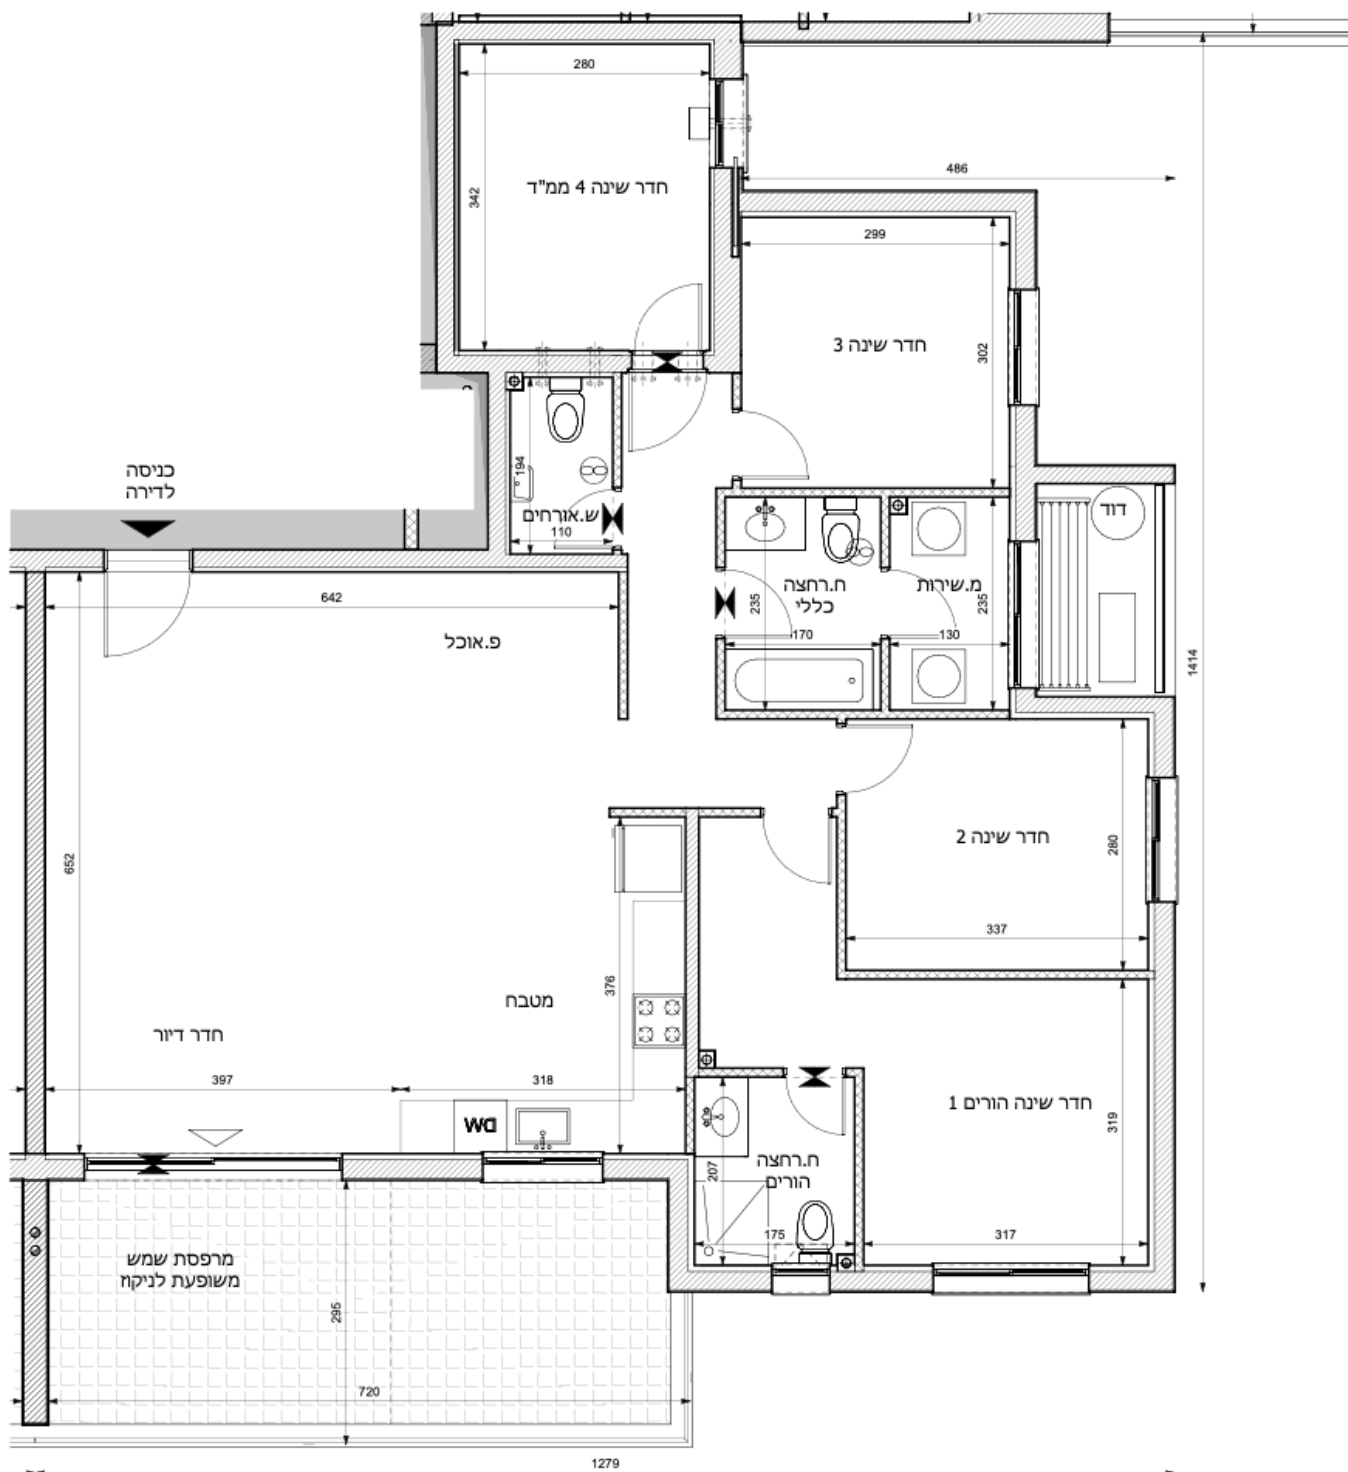

5 חדרים

| | |
|------|------|
| קומה | דירה |
| -1 | 4 |

A

202

מובהר כי ההדמיות, תוכניות הדירה והמפרט הטכני בחוברת זו, הינם לצורכי המחשה בלבד ואינם מהווים כל מיצג מחייב מצד החברה. מובהר כי ייתכן והמבנה בפועל יהיה שונה מהמוצג בהדמיות ובתוכניות. את החברה יחייבו חוזה המכר, המפרט והתוכניות עליהן יחתמו החברה והרוכשים. הריהוט המוצג בהדמיות ובתוכניות הינו להמחשה בלבד ואינו חלק ממפרט הדירה. אין להתייחס למידותיו או לצורתו אלא רק למה שמופיע במפרט הטכני שעליו חתום הרוכש לצורך הזמנת ריהוט קבוע המשולב בחדרים. אין להסתמך על המידות המצוינות בתוכנית זו, אלא על המידות בפועל, תוכנית זו הוכנה לפי קבלת היתר בניה, את החברה תחייב אך ורק תוכנית המכר אשר תיחתם בחוזה. ט.ל.ח.