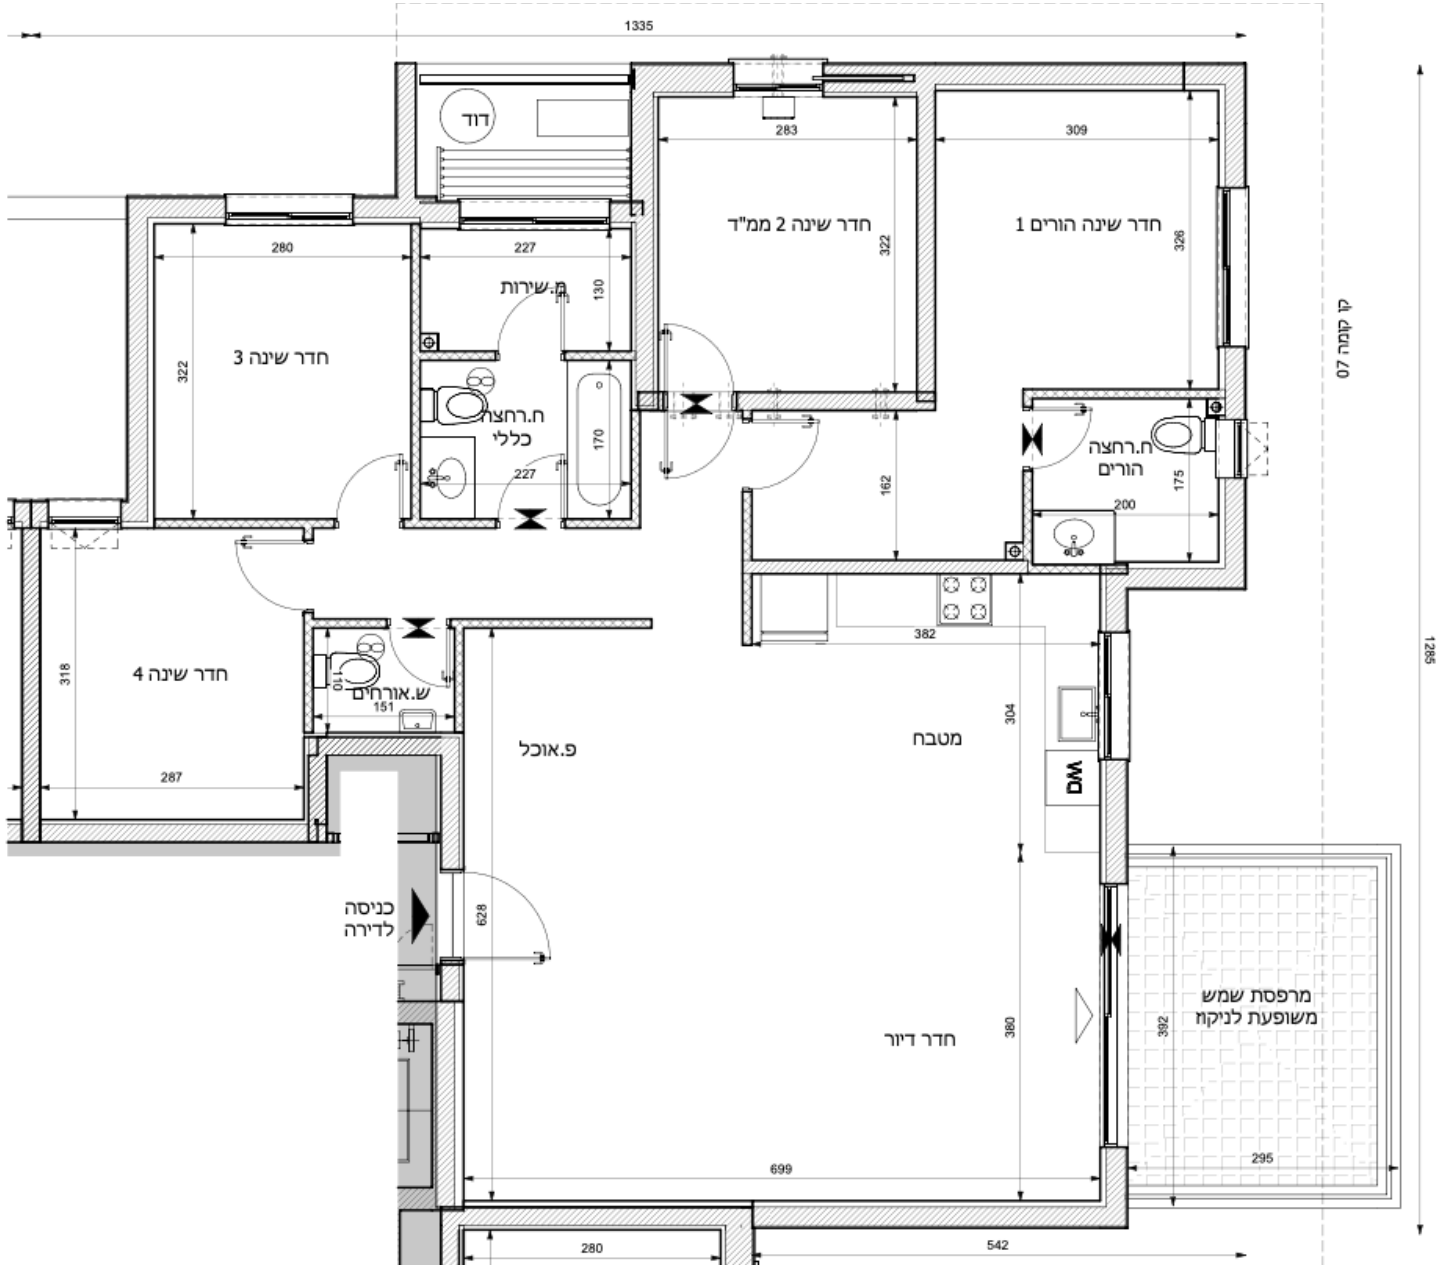

קומה	דירה
6	28

מובהר כי ההדמיות, תוכניות הדירה והמפרט הטכני בחוברת זו, הינם לצורכי המחשה בלבד ואינם מהווים כל מיצג מחייב מצד החברה. מובהר כי ייתכן והמבנה בפועל יהיה שונה מהמוצג בהדמיות ובתוכניות. את החברה יחייבו חוזה המכר, המפרט והתוכניות עליהן יחתמו החברה והרוכשים. הריהוט המוצג בהדמיות ובתוכניות הינו להמחשה בלבד ואינו חלק ממפרט הדירה. אין להתייחס למידותיו או לצורתו אלא רק למה שמופיע במפרט הטכני שעליו חתום הרוכש לצורך הזמנת ריהוט קבוע המשולב בחדרים. אין להסתמך על המידות המצוינות בתוכנית זו, אלא על המידות בפועל, תוכנית זו הוכנה לפי קבלת היתר בניה, את החברה תחייב אך ורק תוכנית המכר אשר תיחתם בחוזה. ט.ל.ח.