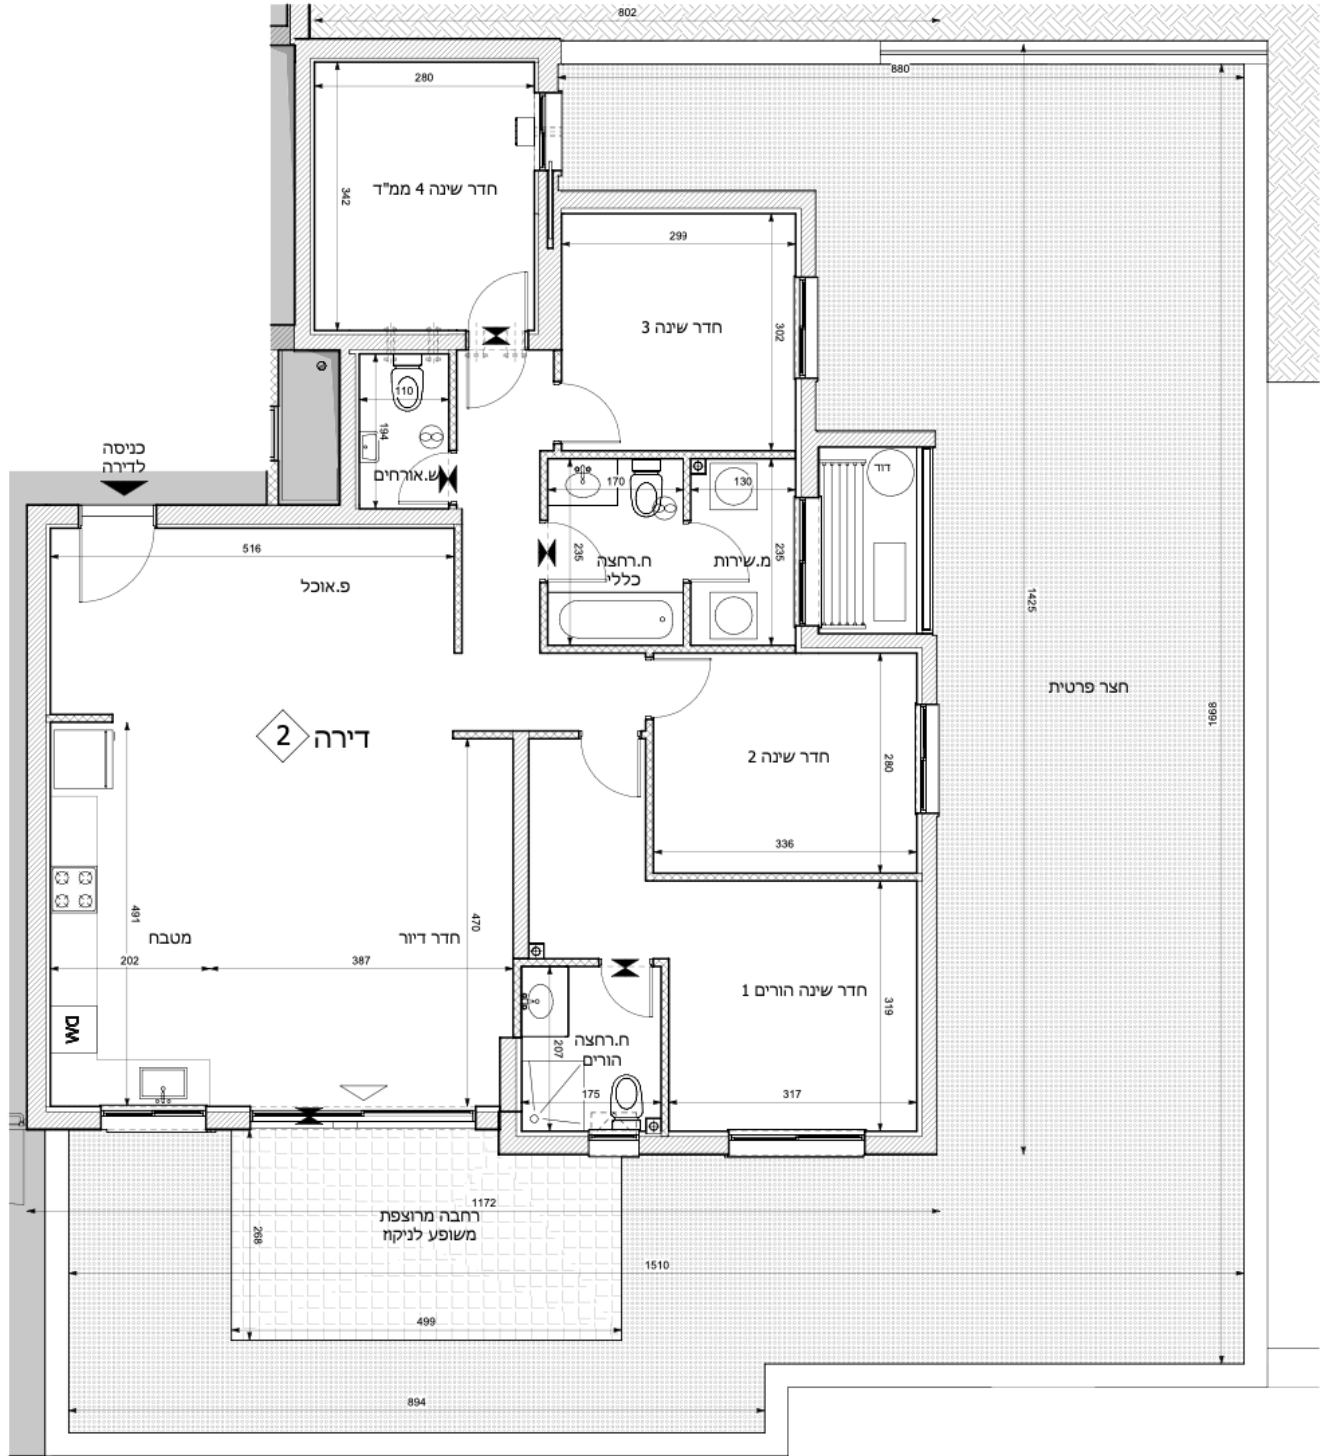

קומה	דירה
-2	2

מובהר כי ההדמיות, תוכניות הדירה והמפרט הטכני בחוברת זו, הינם לצורכי המחשה בלבד ואינם מהווים כל מיצג מחייב מצד החברה. מובהר כי ייתכן והמבנה בפועל יהיה שונה מהמוצג בהדמיות ובתוכניות. את החברה יחייבו חוזה המכר, המפרט והתוכניות עליהן יחתמו החברה והרוכשים. הריהוט המוצג בהדמיות ובתוכניות הינו להמחשה בלבד ואינו חלק ממפרט הדירה. אין להתייחס למידותיו או לצורתו אלא רק למה שמופיע במפרט הטכני שעליו חתום הרוכש לצורך הזמנת ריהוט קבוע המשולב בחדרים. אין להסתמך על המידות המצוינות בתוכנית זו, אלא על המידות בפועל, תוכנית זו הוכנה לפי קבלת היתר בניה, את החברה תחייב אך ורק תוכנית המכר אשר תיחתם בחוזה. ט.ל.ח.