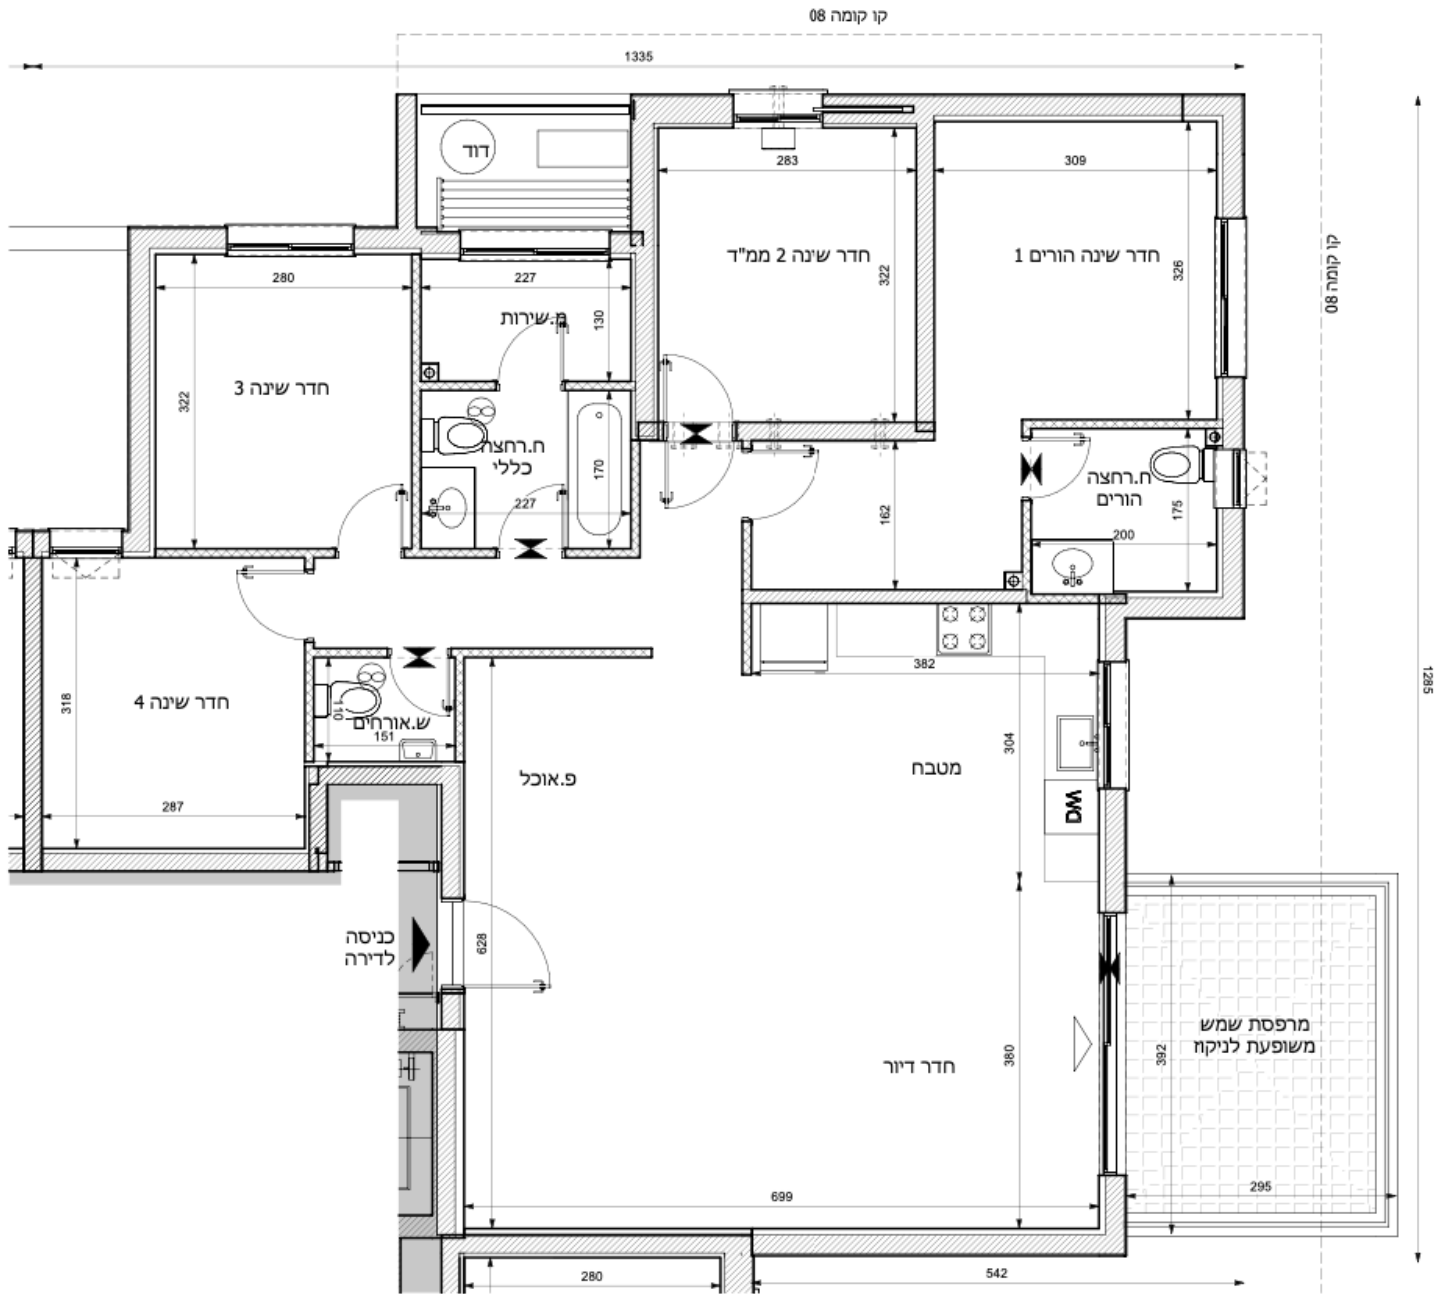

5 חדרים

B

201

קומה	דירה
5	22
6	26
7	30

מובהר כי ההדמיות, תוכניות הדירה והמפרט הטכני בחוברת זו, הינם לצורכי המחשה בלבד ואינם מהווים כל מיצג מחייב מצד החברה. מובהר כי ייתכן והמבנה בפועל יהיה שונה מהמוצג בהדמיות ובתוכניות. את החברה יחייבו חוזה המכר, המפרט והתוכניות עליהן יחתמו החברה והרוכשים. הריהוט המוצג בהדמיות ובתוכניות הינו להמחשה בלבד ואינו חלק ממפרט הדירה. אין להתייחס למידותיו או לצורתו אלא רק למה שמופיע במפרט הטכני שעליו חתום הרוכש לצורך הזמנת ריהוט קבוע המשולב בחדרים. אין להסתמך על המידות המצוינות בתוכנית זו, אלא על המידות בפועל, תוכנית זו הוכנה לפי קבלת היתר בניה, את החברה תחייב אך ורק תוכנית המכר אשר תיחתם בחוזה. ט.ל.ח.