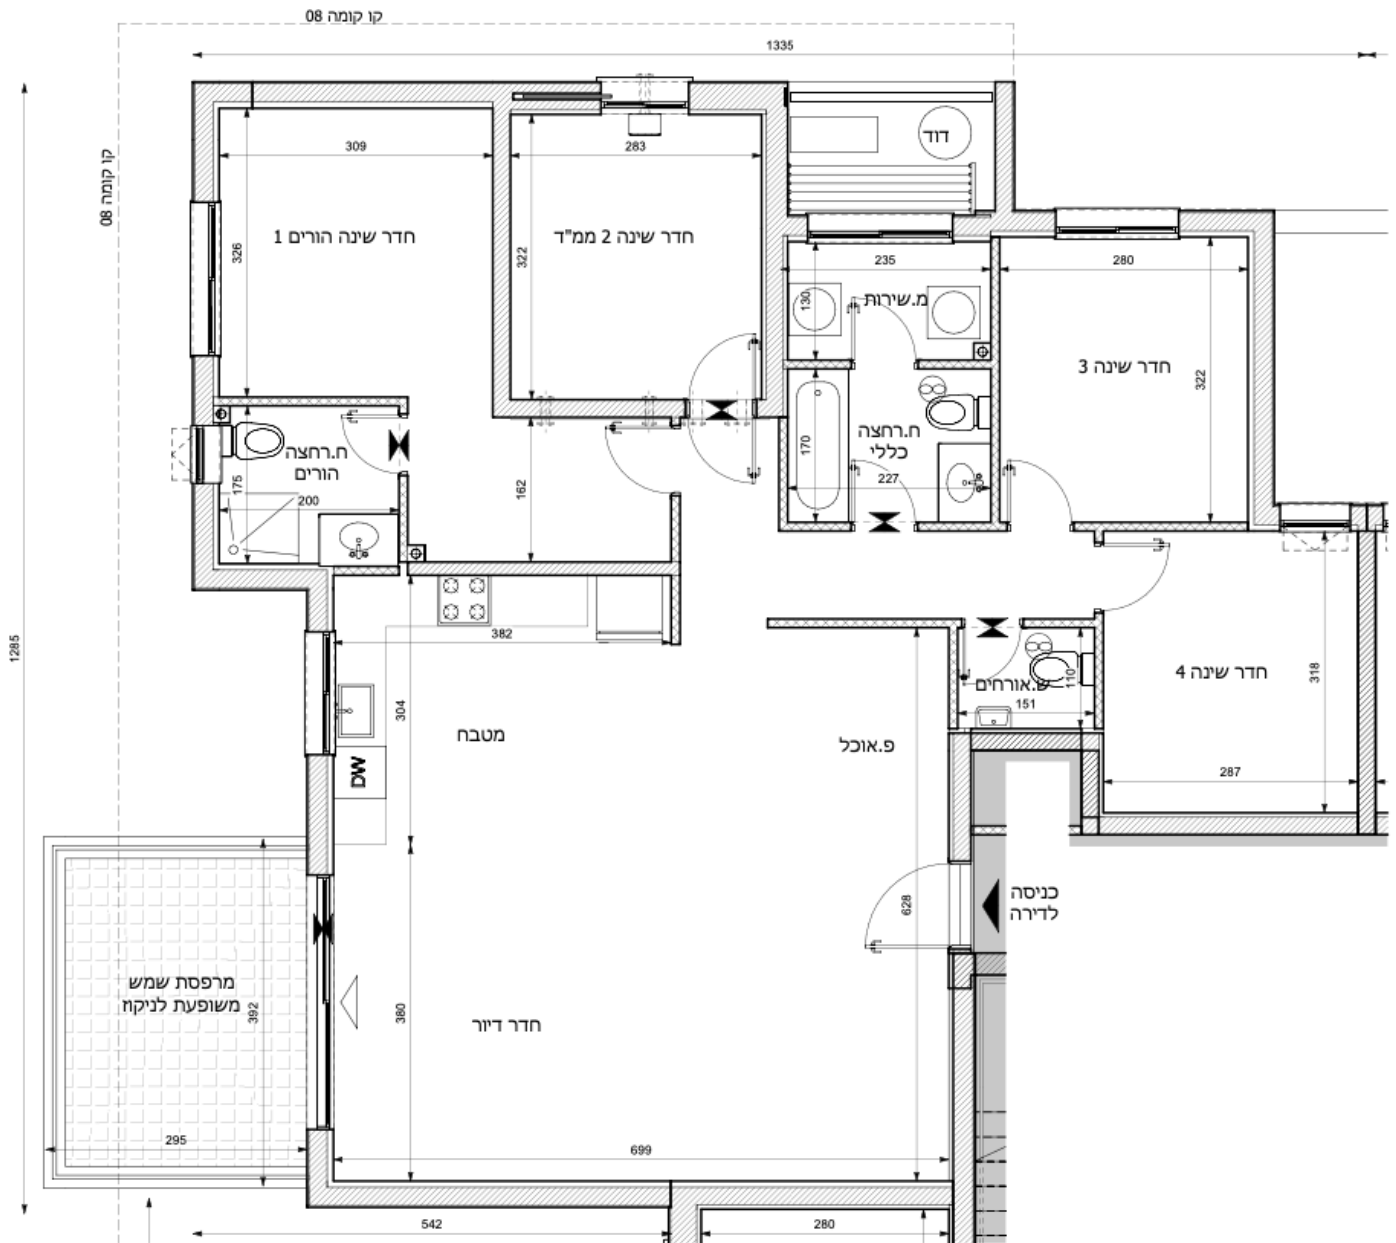

5 חדרים

B

201

קומה	דירה
5	21
6	25
7	29

מובהר כי ההדמיות, תוכניות הדירה והמפרט הטכני בחוברת זו, הינם לצורכי המחשה בלבד ואינם מהווים כל מיצג מחייב מצד החברה. מובהר כי ייתכן והמבנה בפועל יהיה שונה מהמוצג בהדמיות ובתוכניות. את החברה יחייבו חוזה המכר, המפרט והתוכניות עליהן יחתמו החברה והרוכשים. הריהוט המוצג בהדמיות ובתוכניות הינו להמחשה בלבד ואינו חלק ממפרט הדירה. אין להתייחס למידותיו או לצורתו אלא רק למה שמופיע במפרט הטכני שעליו חתום הרוכש לצורך הזמנת ריהוט קבוע המשולב בחדרים. אין להסתמך על המידות המצוינות בתוכנית זו, אלא על המידות בפועל, תוכנית זו הוכנה לפי קבלת היתר בניה, את החברה תחייב אך ורק תוכנית המכר אשר תיחתם בחוזה. ט.ל.ח.