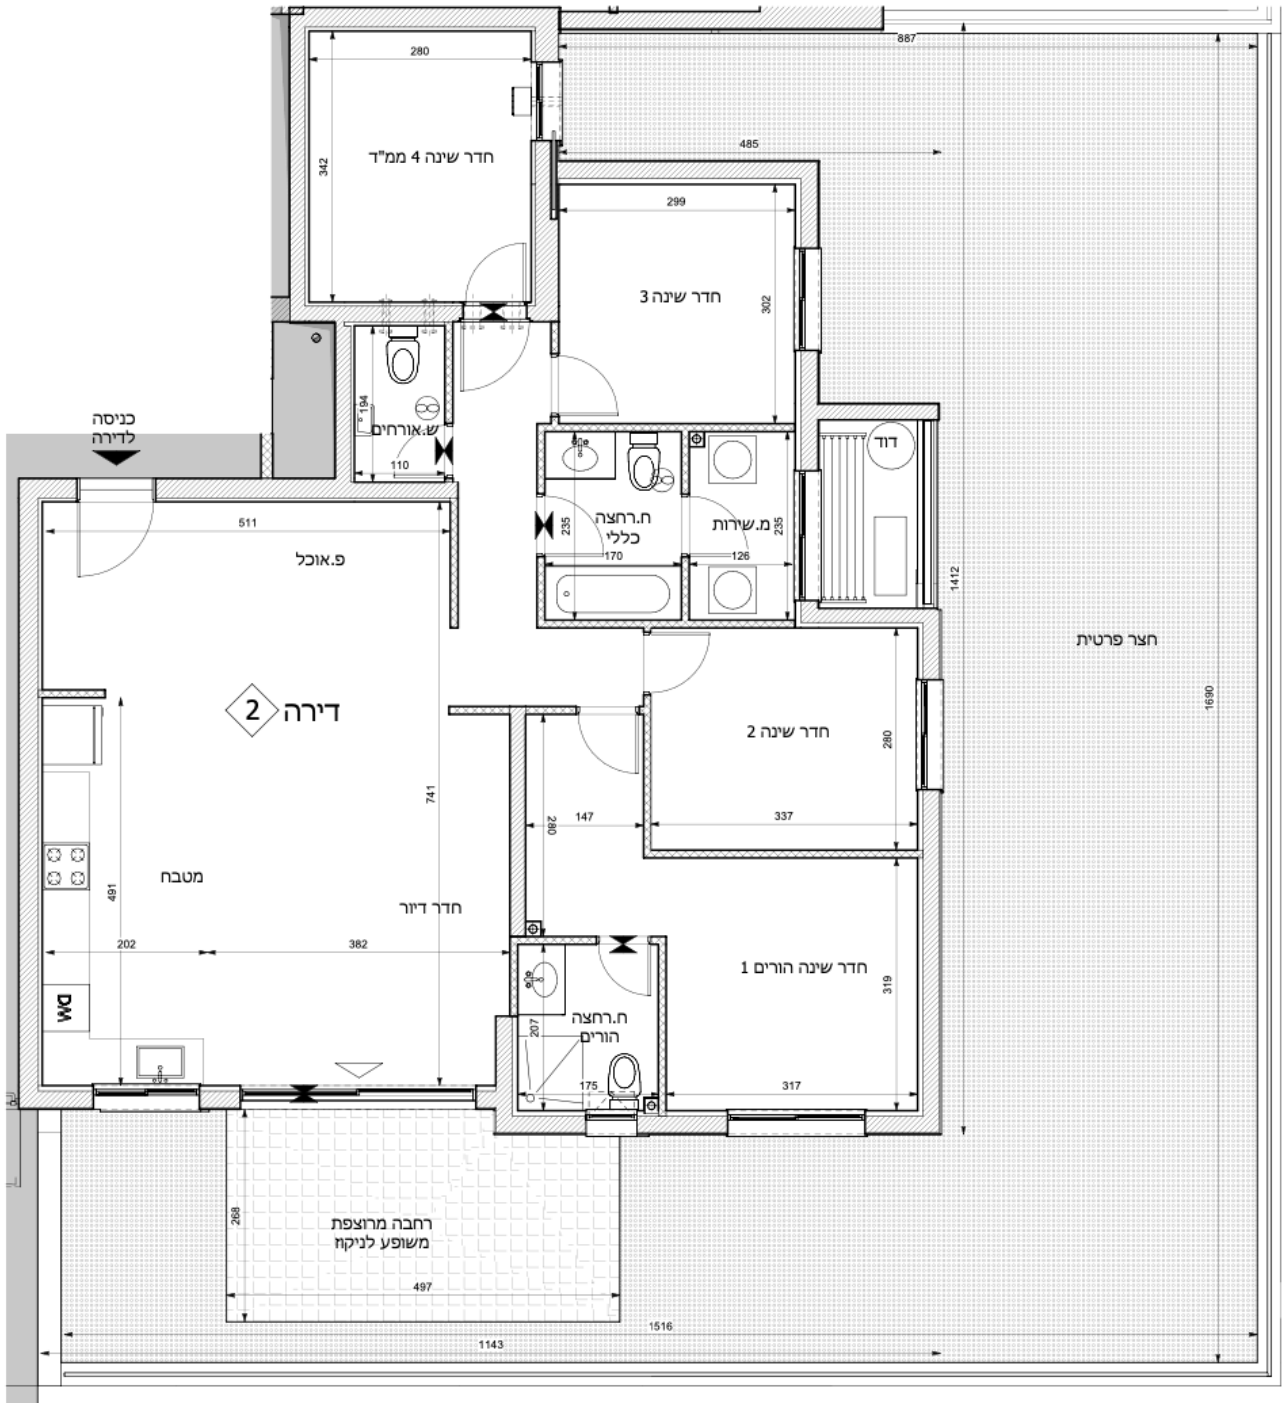

5 חדרים

G2

201

קומה	דירה
-1	2

מובהר כי ההדמיות, תוכניות הדירה והמפרט הטכני בחוברת זו, הינם לצורכי המחשה בלבד ואינם מהווים כל מיצג מחייב מצד החברה. מובהר כי ייתכן והמבנה בפועל יהיה שונה מהמוצג בהדמיות ובתוכניות. את החברה יחייבו חוזה המכר, המפרט והתוכניות עליהן יחתמו החברה והרוכשים. הריהוט המוצג בהדמיות ובתוכניות הינו להמחשה בלבד ואינו חלק ממפרט הדירה. אין להתייחס למידותיו או לצורתו אלא רק למה שמופיע במפרט הטכני שעליו חתום הרוכש לצורך הזמנת ריהוט קבוע המשולב בחדרים. אין להסתמך על המידות המצוינות בתוכנית זו, אלא על המידות בפועל, תוכנית זו הוכנה לפי קבלת היתר בניה, את החברה תחייב אך ורק תוכנית המכר אשר תיחתם בחוזה. ט.ל.ח.