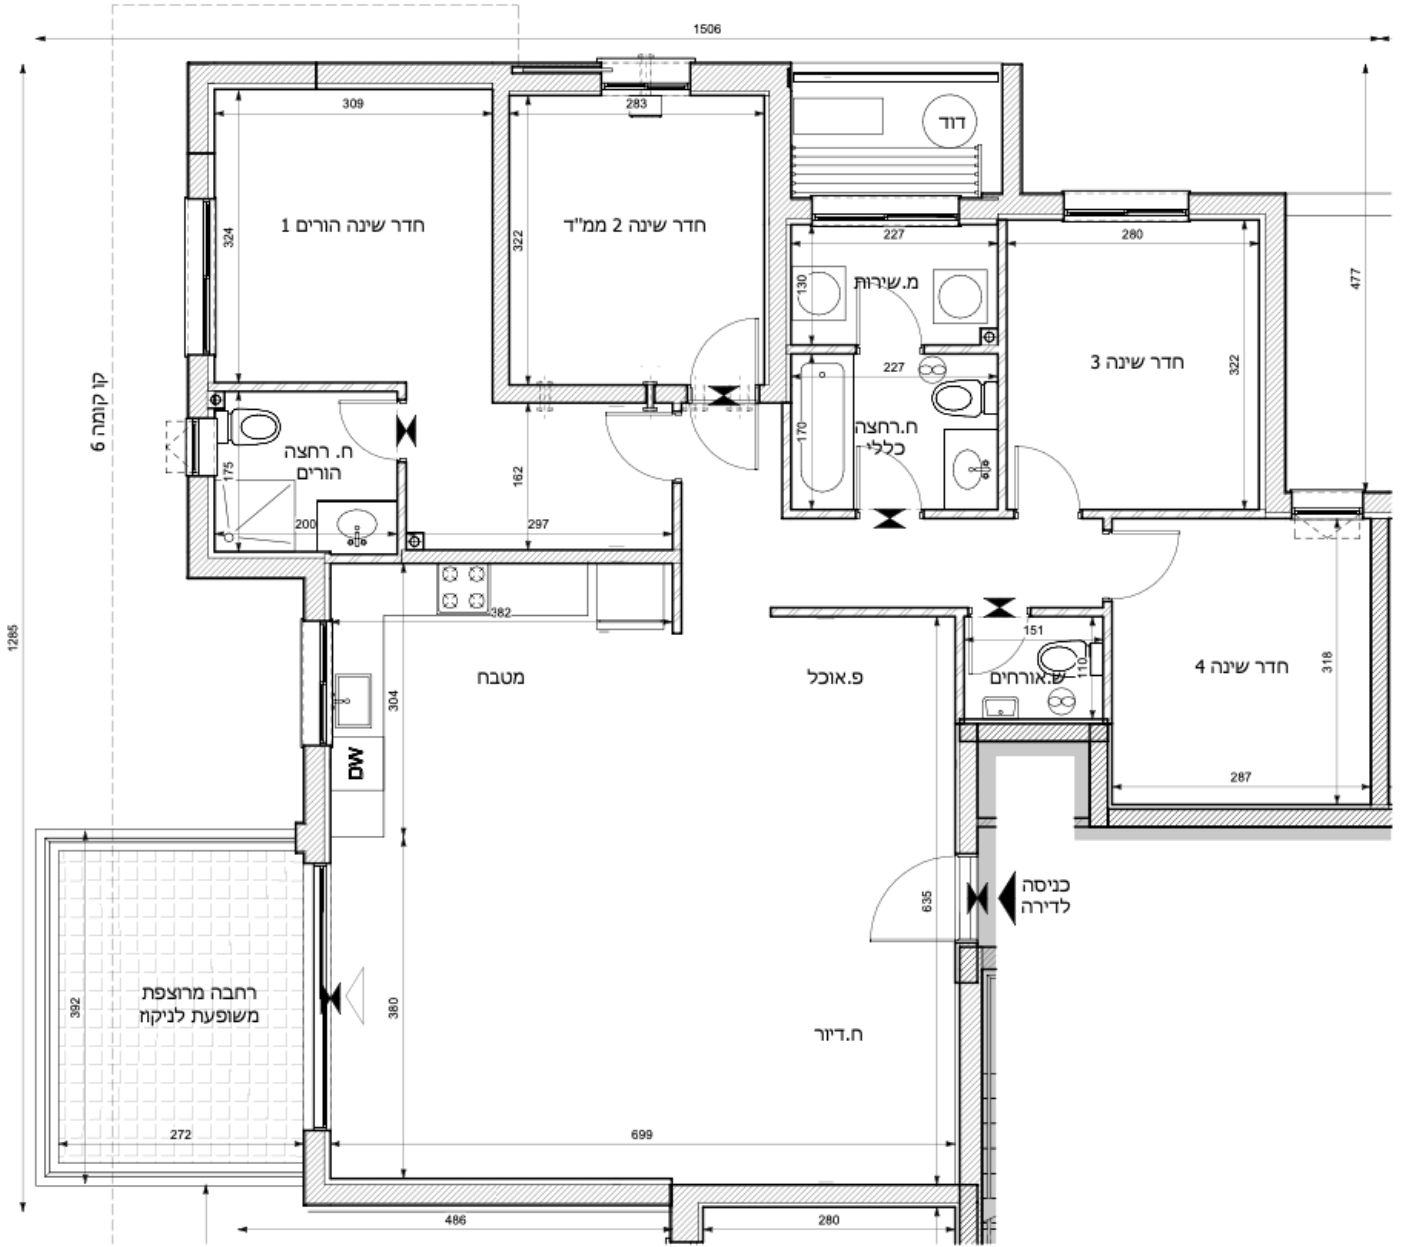

קומה	דירה
5	29

מובהר כי ההדמיות, תוכניות הדירה והמפרט הטכני בחוברת זו, הינם לצורכי המחשה בלבד ואינם מהווים כל מיצג מחייב מצד החברה. מובהר כי ייתכן והמבנה בפועל יהיה שונה מהמוצג בהדמיות ובתוכניות. את החברה יחייבו חוזה המכר, המפרט והתוכניות עליהן יחתמו החברה והרוכשים. הריהוט המוצג בהדמיות ובתוכניות הינו להמחשה בלבד ואינו חלק ממפרט הדירה. אין להתייחס למידותיו או לצורתו אלא רק למה שמופיע במפרט הטכני שעליו חתום הרוכש לצורך הזמנת ריהוט קבוע המשולב בחדרים. אין להסתמך על המידות המצוינות בתוכנית זו, אלא על המידות בפועל, תוכנית זו הוכנה לפי קבלת היתר בניה, את החברה תחייב אך ורק תוכנית המכר אשר תיחתם בחוזה. ט.ל.ח.