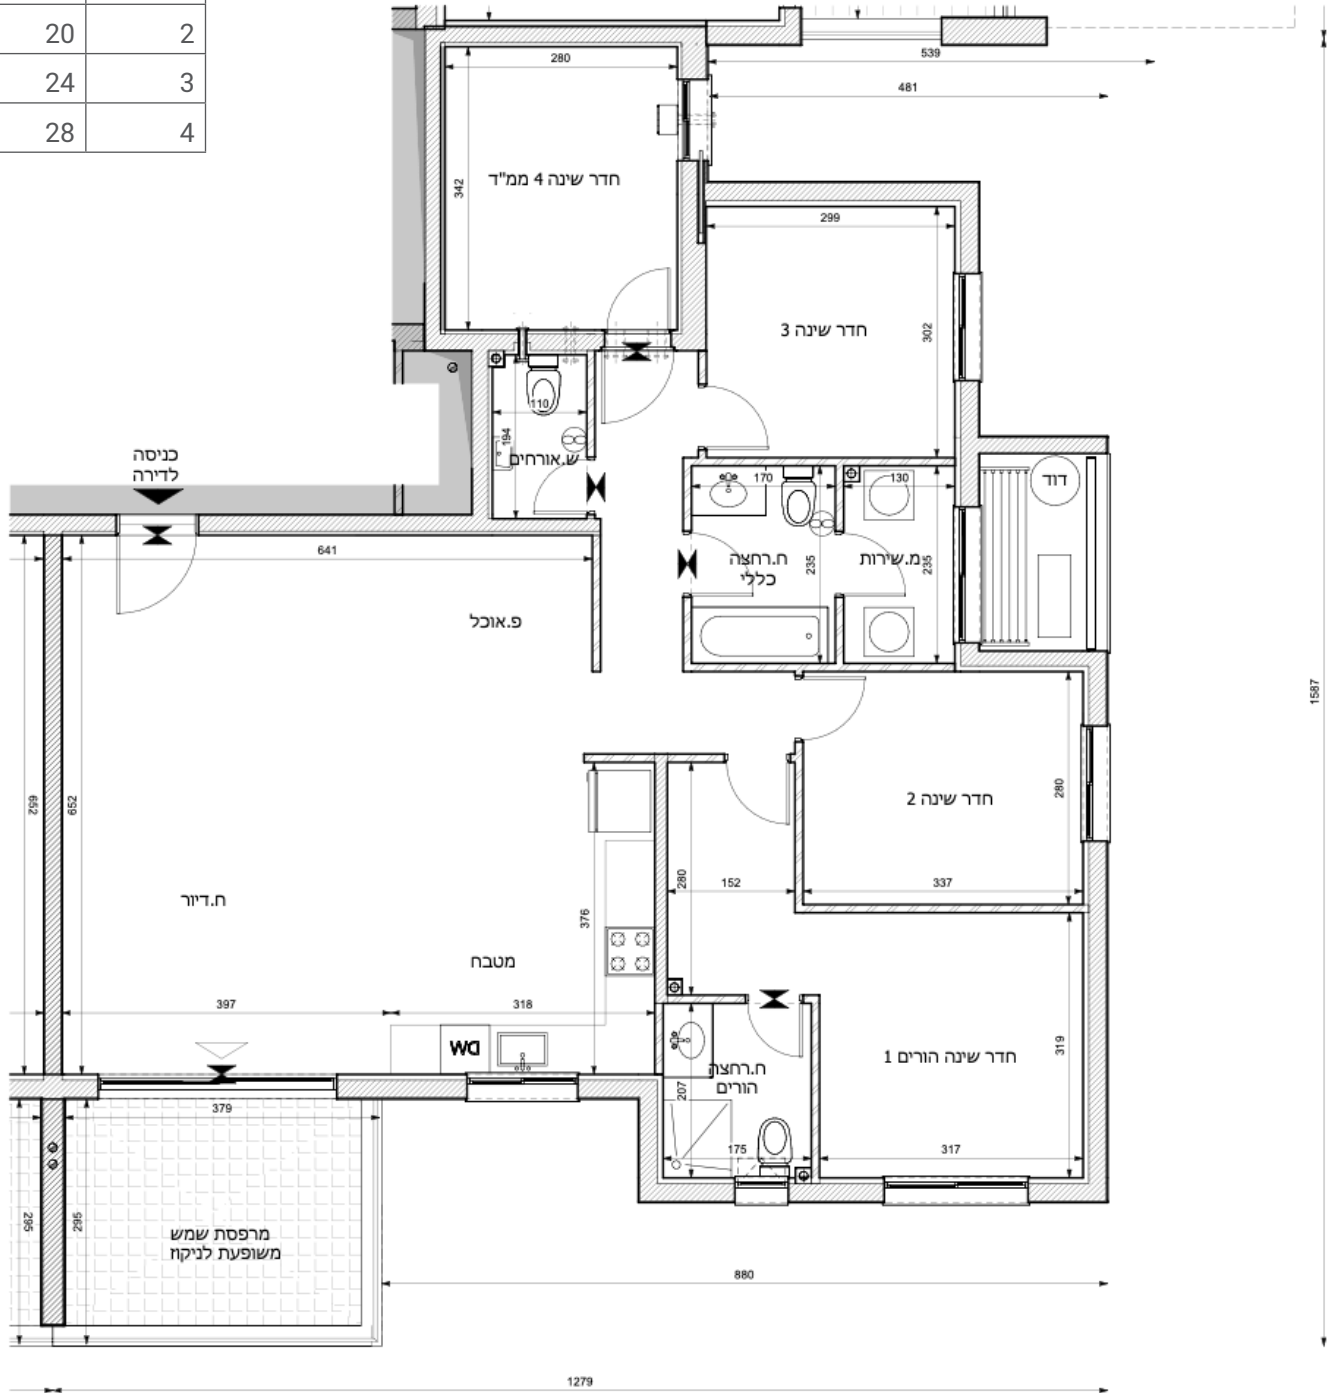

5 חדרים

A

204

קומה	דירה
קרקע	13
1	16
2	20
3	24
4	28

מובהר כי ההדמיות, תוכניות הדירה והמפרט הטכני בחוברת זו, הינם לצורכי המחשה בלבד ואינם מהווים כל מיצג מחייב מצד החברה. מובהר כי ייתכן והמבנה בפועל יהיה שונה מהמוצג בהדמיות ובתוכניות. את החברה יחייבו חוזה המכר, המפרט והתוכניות עליהן יחתמו החברה והרוכשים. הריהוט המוצג בהדמיות ובתוכניות הינו להמחשה בלבד ואינו חלק ממפרט הדירה. אין להתייחס למידותיו או לצורתו אלא רק למה שמופיע במפרט הטכני שעליו חתום הרוכש לצורך הזמנת ריהוט קבוע המשולב בחדרים. אין להסתמך על המידות המצוינות בתוכנית זו, אלא על המידות בפועל, תוכנית זו הוכנה לפי קבלת היתר בניה, את החברה תחייב אך ורק תוכנית המכר אשר תיחתם בחוזה. ט.ל.ח.