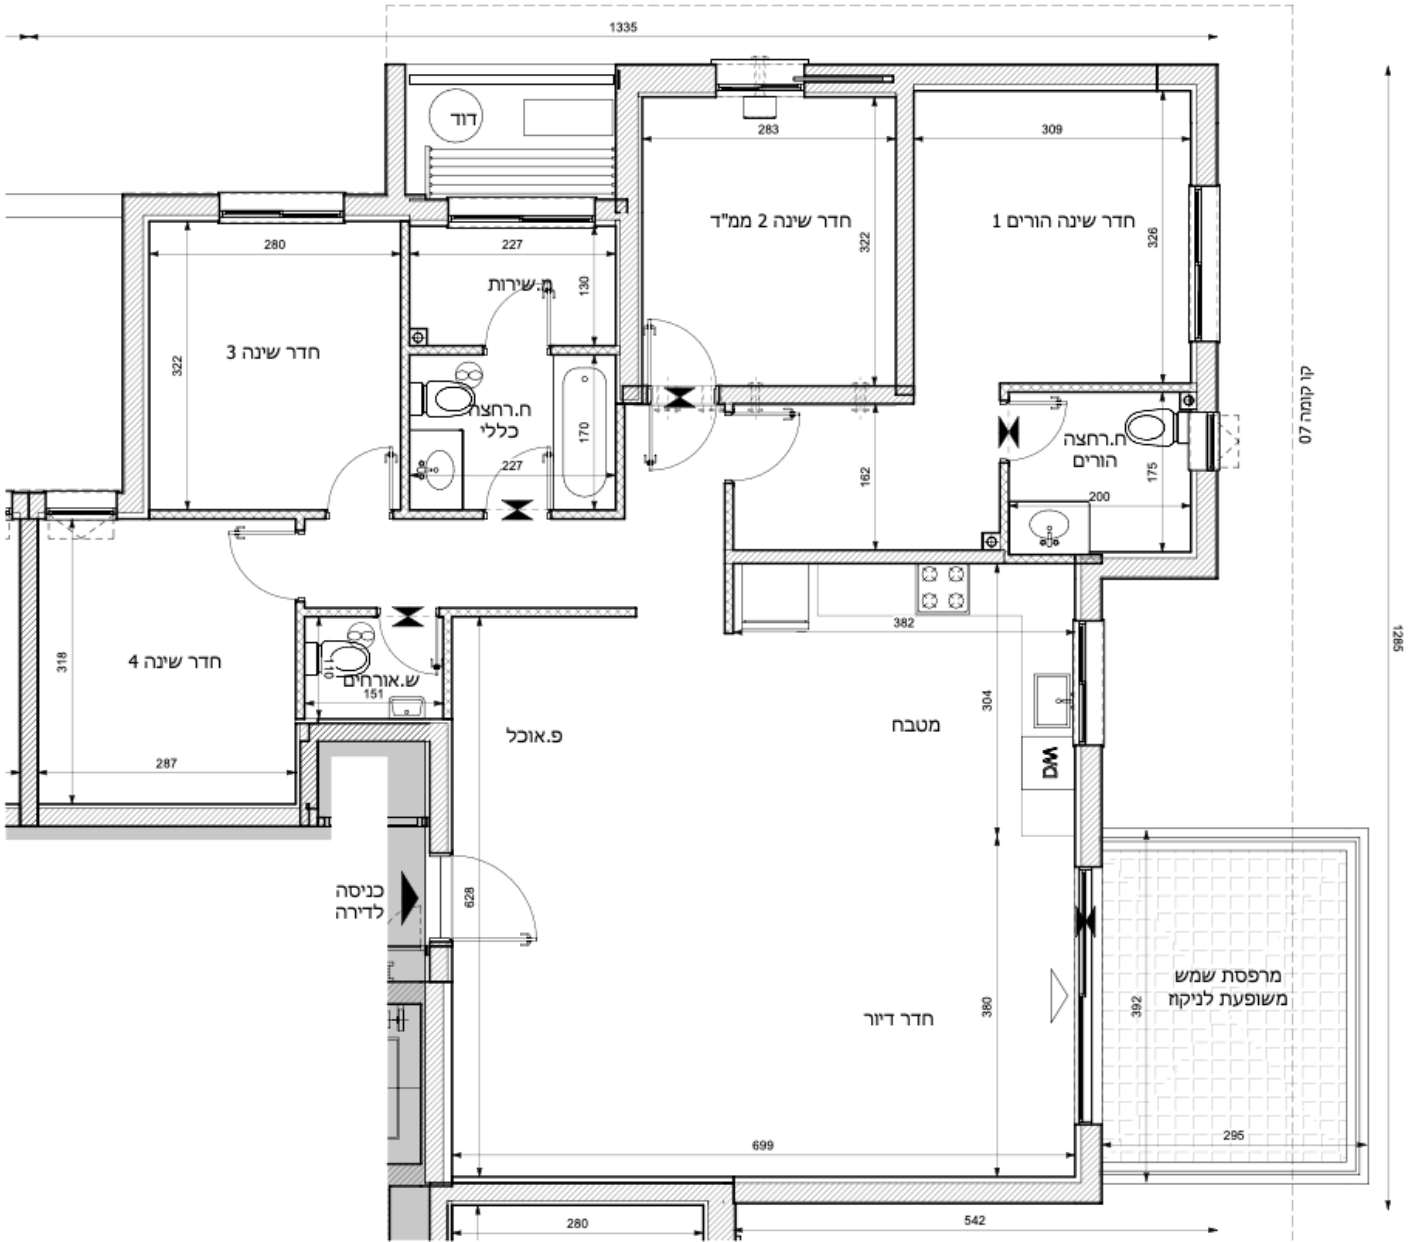

5 חדרים

B

203

דירה	קומה
26	5
30	6

מובהר כי ההדמיות, תוכניות הדירה והמפרט הטכני בחוברת זו, הינם לצורכי המחשה בלבד ואינם מהווים כל מיצג מחייב מצד החברה. מובהר כי ייתכן והמבנה בפועל יהיה שונה מהמוצג בהדמיות ובתוכניות. את החברה יחייבו חוזה המכר, המפרט והתוכניות עליהן יחתמו החברה והרוכשים. הריהוט המוצג בהדמיות ובתוכניות הינו להמחשה בלבד ואינו חלק ממפרט הדירה. אין להתייחס למידותיו או לצורתו אלא רק למה שמופיע במפרט הטכני שעליו חתום הרוכש לצורך הזמנת ריהוט קבוע המשולב בחדרים. אין להסתמך על המידות המצוינות בתוכנית זו, אלא על המידות בפועל, תוכנית זו הוכנה לפי קבלת היתר בניה, את החברה תחייב אך ורק תוכנית המכר אשר תיחתם בחוזה. ט.ל.ח.