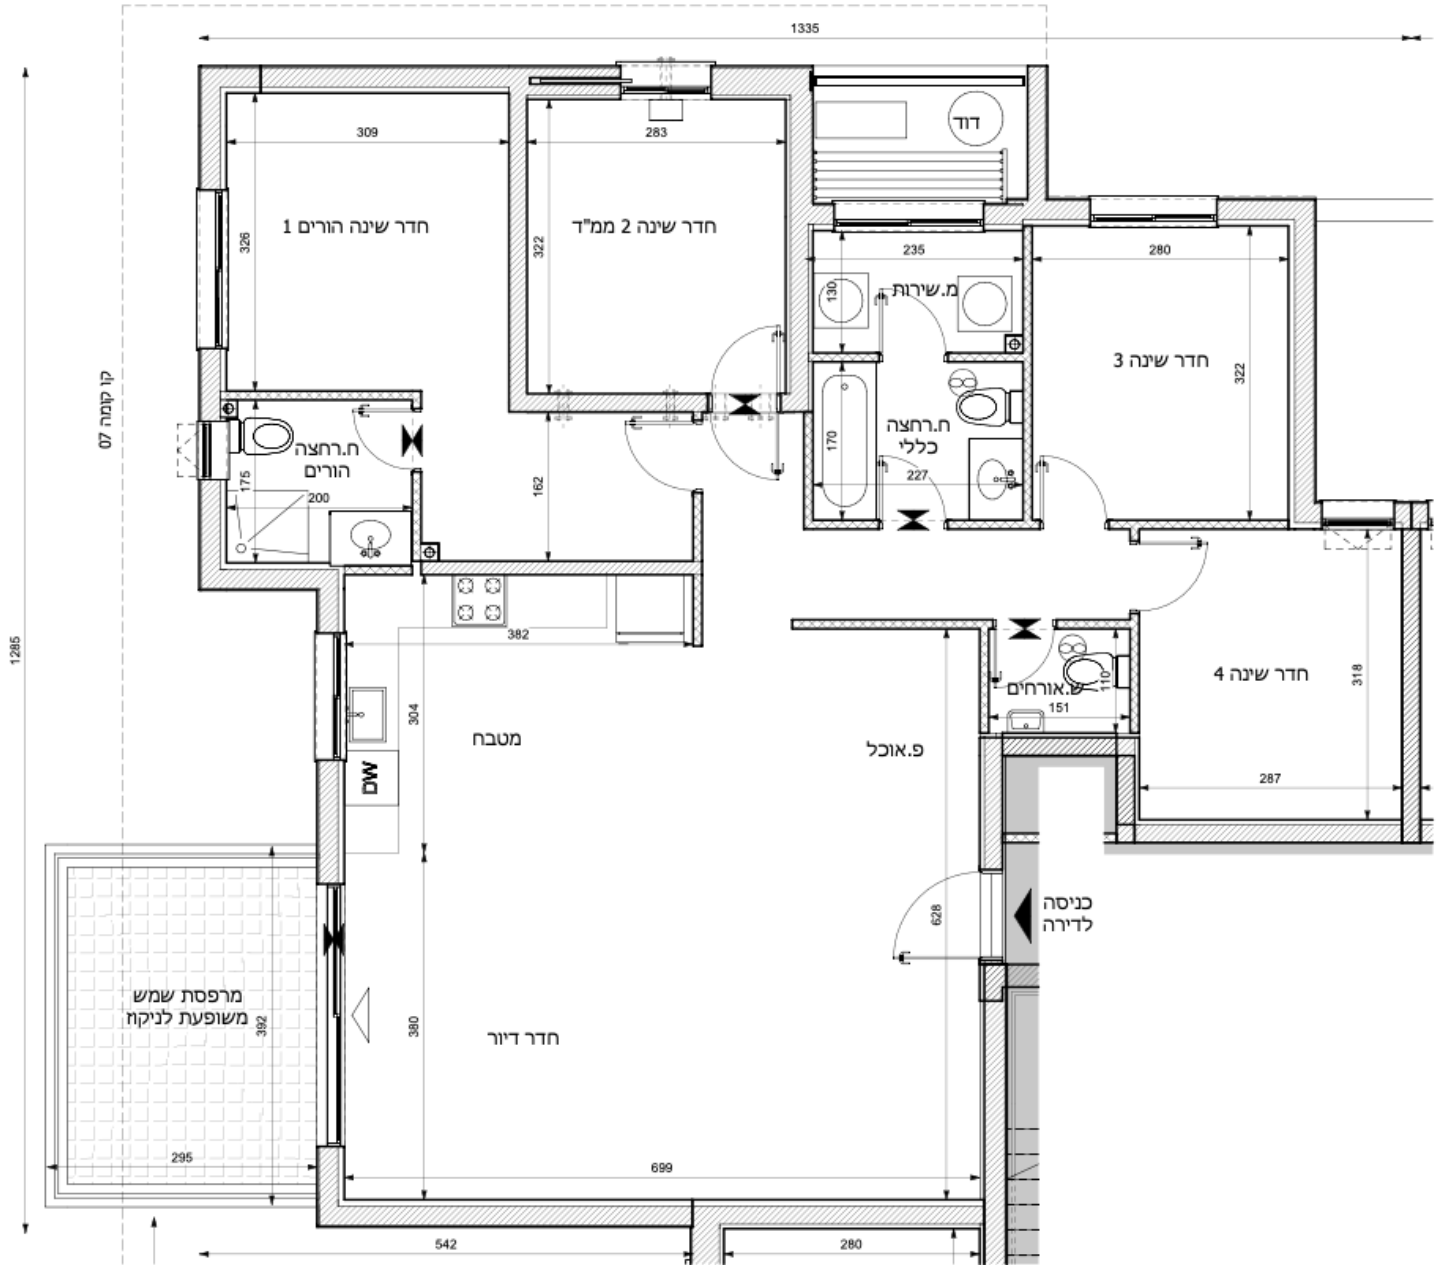

5 חדרים

B

203

קומה	דירה
5	25
6	29

מובהר כי ההדמיות, תוכניות הדירה והמפרט הטכני בחוברת זו, הינם לצורכי המחשה בלבד ואינם מהווים כל מיצג מחייב מצד החברה. מובהר כי ייתכן והמבנה בפועל יהיה שונה מהמוצג בהדמיות ובתוכניות. את החברה יחייבו חוזה המכר, המפרט והתוכניות עליהן יחתמו החברה והרוכשים. הריהוט המוצג בהדמיות ובתוכניות הינו להמחשה בלבד ואינו חלק ממפרט הדירה. אין להתייחס למידותיו או לצורתו אלא רק למה שמופיע במפרט הטכני שעליו חתום הרוכש לצורך הזמנת ריהוט קבוע המשולב בחדרים. אין להסתמך על המידות המצוינות בתוכנית זו, אלא על המידות בפועל, תוכנית זו הוכנה לפי קבלת היתר בניה, את החברה תחייב אך ורק תוכנית המכר אשר תיחתם בחוזה. ט.ל.ח.