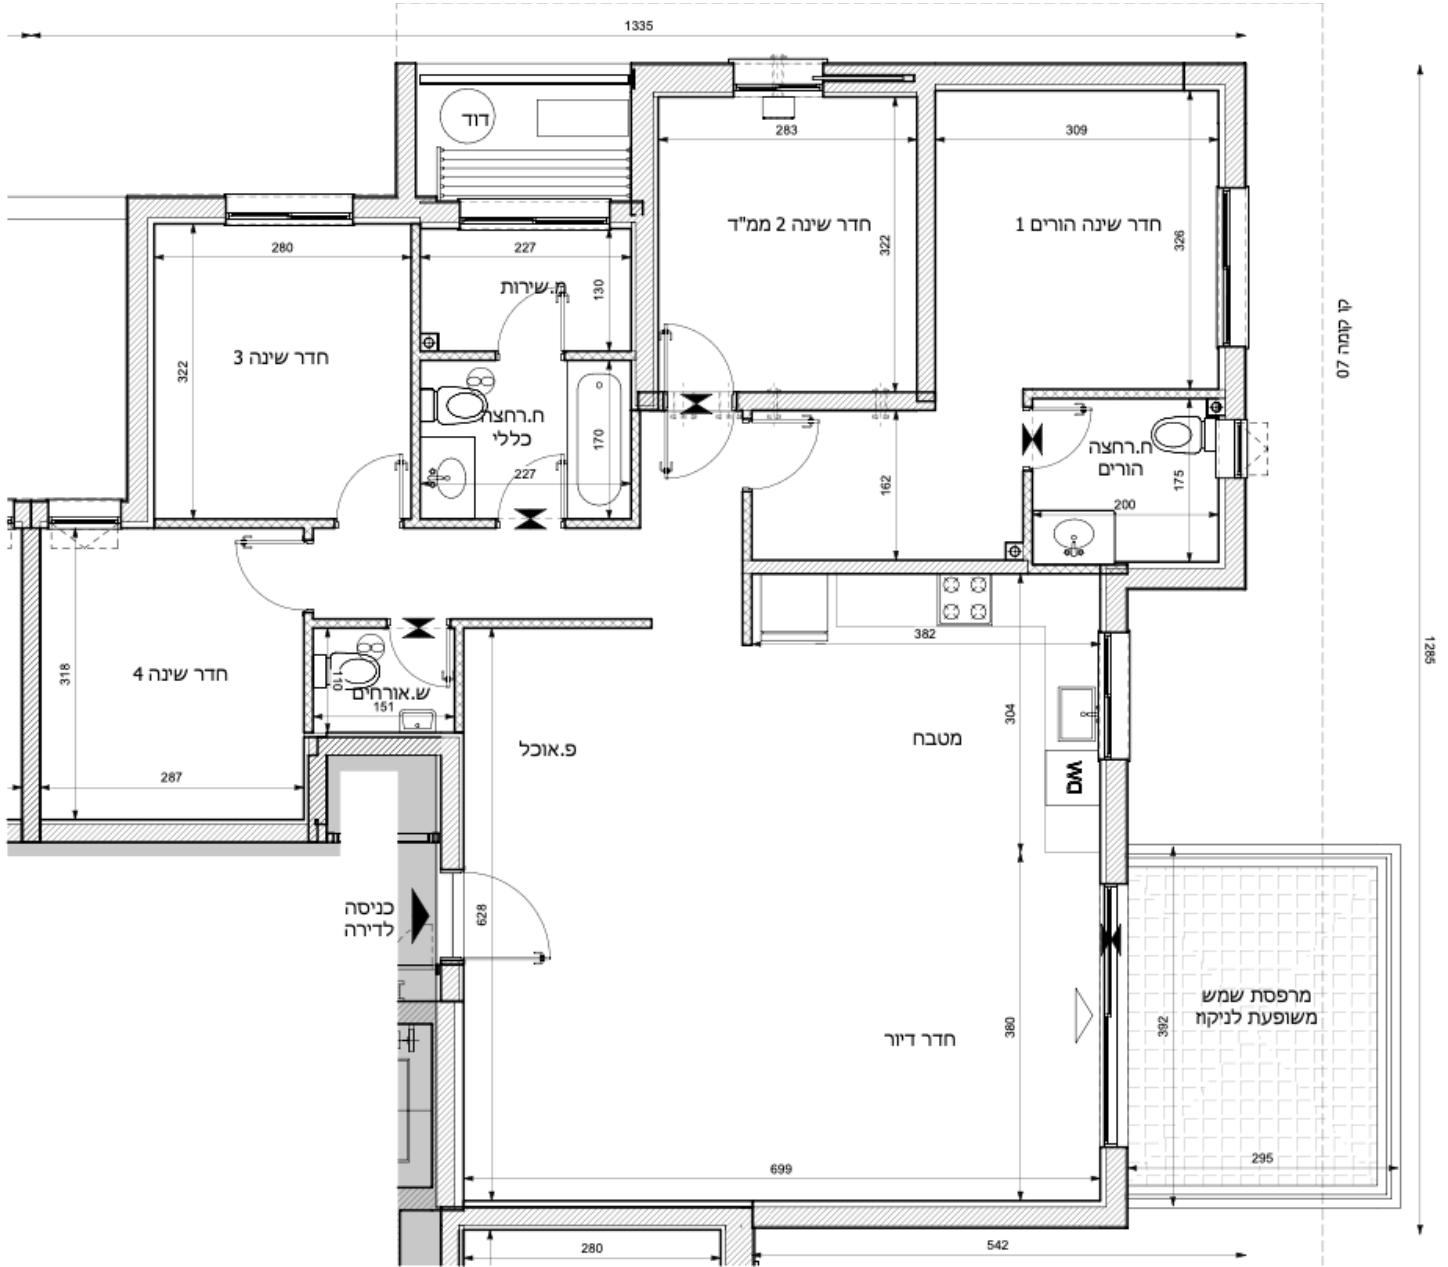

קומה	דירה
6	28

מובהר כי ההדמיות, תוכניות הדירה והמפרט הטכני בחוברת זו, הינם לצורכי המחשה בלבד ואינם מהווים כל מיצג מחייב מצד החברה. מובהר כי ייתכן והמבנה בפועל יהיה שונה מהמוצג בהדמיות ובתוכניות. את החברה יחייבו חוזה המכר, המפרט והתוכניות עליהן יחתמו החברה והרוכשים. הריהוט המוצג בהדמיות ובתוכניות הינו להמחשה בלבד ואינו חלק ממפרט הדירה. אין להתייחס למידותיו או לצורתו אלא רק למה שמופיע במפרט הטכני שעליו חתום הרוכש לצורך הזמנת ריהוט קבוע המשולב בחדרים. אין להסתמך על המידות המצוינות בתוכנית זו, אלא על המידות בפועל, תוכנית זו הוכנה לפי קבלת היתר בניה, את החברה תחייב אך ורק תוכנית המכר אשר תיחתם בחוזה. ט.ל.ח.