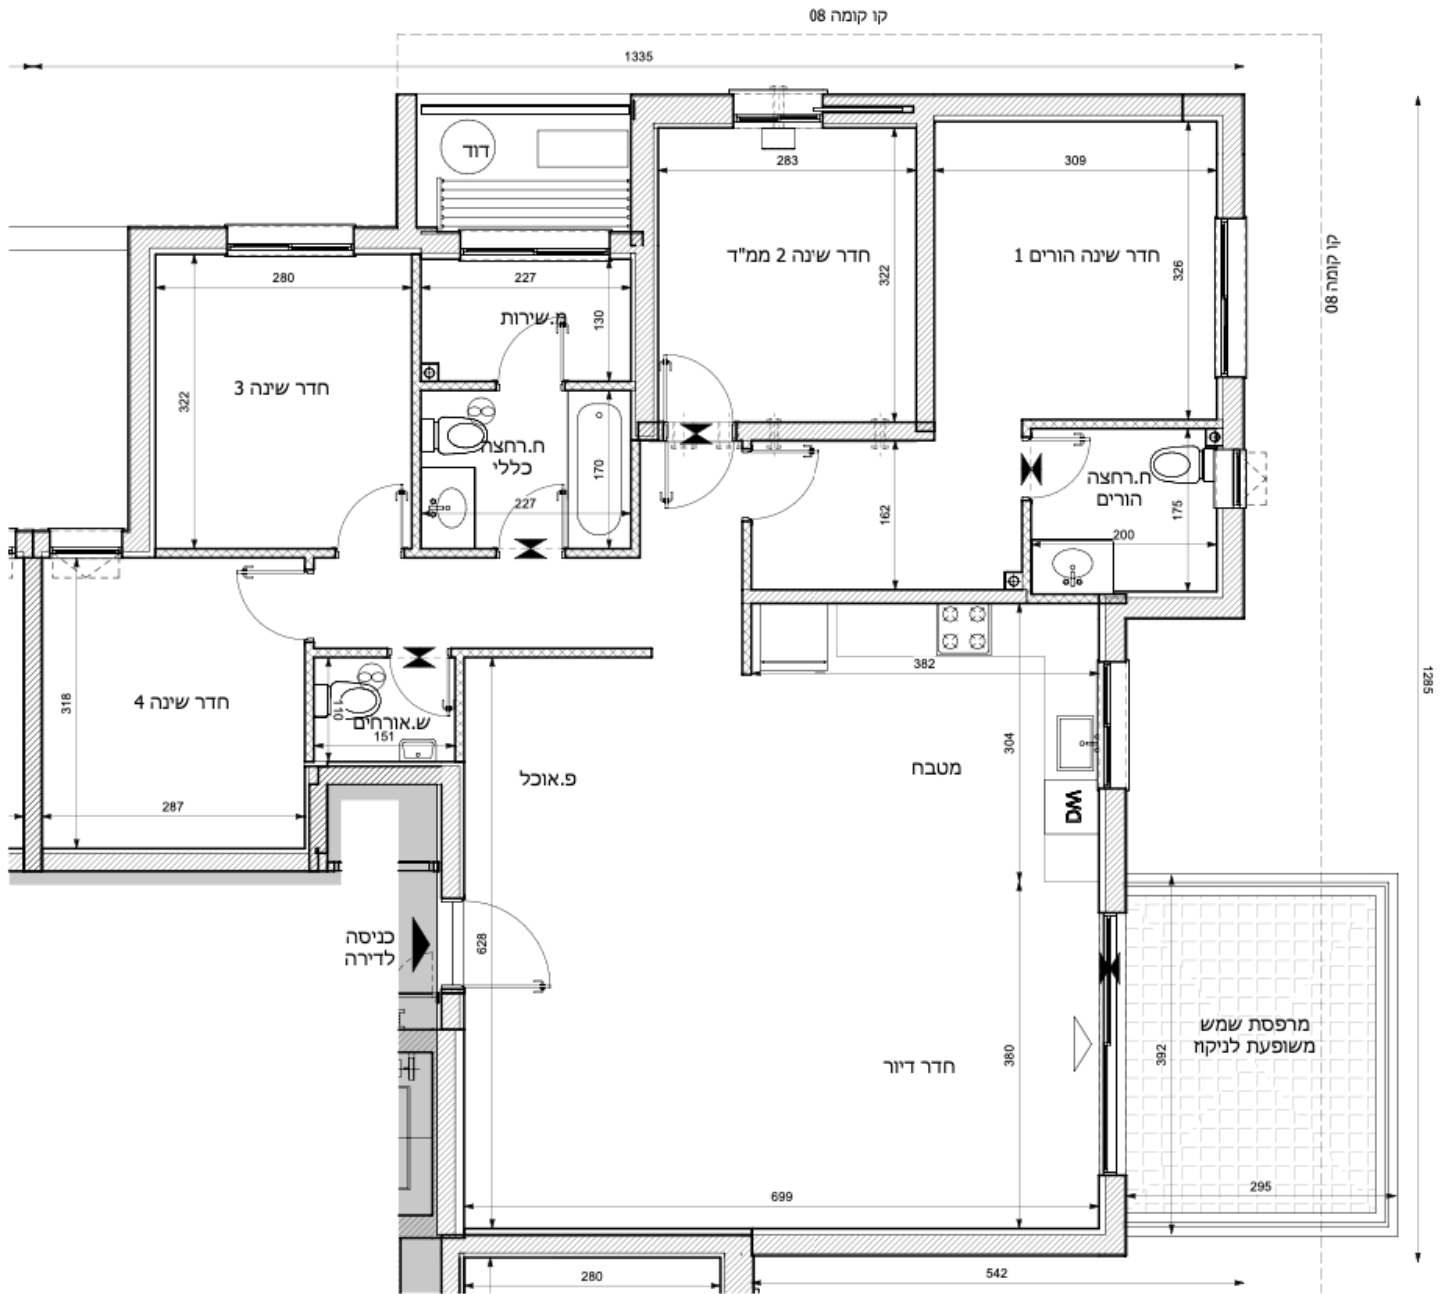

5 חדרים

B

201

קומה	דירה
5	22
6	26
7	30

מובהר כי ההדמיות, תוכניות הדירה והמפרט הטכני בחוברת זו, הינם לצורכי המחשה בלבד ואינם מהווים כל מיצג מחייב מצד החברה. מובהר כי ייתכן והמבנה בפועל יהיה שונה מהמוצג בהדמיות ובתוכניות. את החברה יחייבו חוזה המכר, המפרט והתוכניות עליהן יחתמו החברה והרוכשים. הריהוט המוצג בהדמיות ובתוכניות הינו להמחשה בלבד ואינו חלק ממפרט הדירה. אין להתייחס למידותיו או לצורתו אלא רק למה שמופיע במפרט הטכני שעליו חתום הרוכש לצורך הזמנת ריהוט קבוע המשולב בחדרים. אין להסתמך על המידות המצוינות בתוכנית זו, אלא על המידות בפועל, תוכנית זו הוכנה לפי קבלת היתר בניה, את החברה תחייב אך ורק תוכנית המכר אשר תיחתם בחוזה. ט.ל.ח.